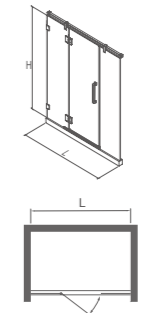

FB-FC631

一字型兩固一活平開門

玻璃厚度：10 mm
玻璃顏色：光玻
顏色：鏡光 + 白色
定做範圍：
L：1200-2200
H：1900-2200