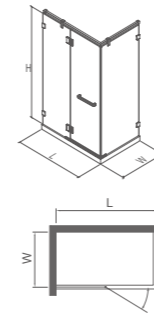

堅固方管

採用 20*30 方管拉桿使產品更加牢固、美觀大氣。

**STAINLESS STEEL BOTTOM WATER
RETAINING**

不銹鋼下擋水

不銹鋼下擋水美觀大氣，確保產品牢固的同時，又保證了防水效果。

**METAL BACK WATER TANK DRY-
WET SEPARATION**

金屬回水槽幹濕分離

門底配金屬回水槽有效收集外流水滴，確保真正的幹濕分離。