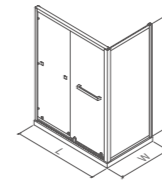

FB-BI622

一字型雙移門

玻璃厚度：10 mm
玻璃顏色：光玻
顏色：鏡光
可定制顏色：玫瑰金 / 金色 / 黑鏡
銅
定做範圍：
L: 1200-2000
H: 1900/2000