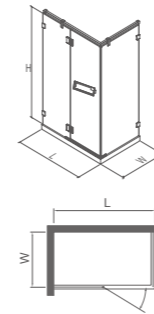

FB-FK131

方型兩固一活平開門

玻璃厚度：10 mm
玻璃顏色：光玻
顏色：鏡光
可定制顏色：啞黑
定做範圍：
L: 1000-1600
W: 800-1500
H: 1900-2200