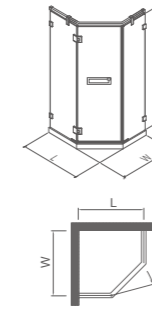

方回型拉手，外形獨特、美觀時尚。

LOWER WATER RETAINING

下擋水

回流式擋水條確保產品幹濕分離。

FB-FK131

方型兩固一活平開門

玻璃厚度：10 mm
玻璃顏色：光玻
顏色：鏡光
可定制顏色：啞黑
定做範圍：
L: 1000-1600
W: 800-1500
H: 1900-2200

FB-FK331