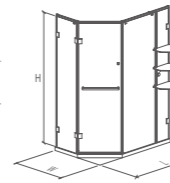

FB-FG331

鑽石型兩固一開

玻璃厚度：8/10 mm
玻璃顏色：光玻
顏色：鏡光
可定制顏色：金色 / 玫瑰金
定做範圍：
L: 900-1300
W: 900-1300
H: 1900-2200

FB-FG342J

鑽石型帶層架

玻璃厚度：8/10 mm
玻璃顏色：光玻
顏色：鏡光
可定制顏色：金色 / 玫瑰金
定做範圍：
L: 900-1300
W: 900-1300
H: 1900-2200