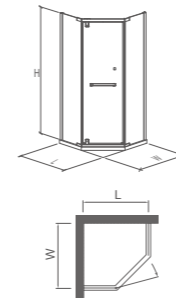

時尚拉手

拉手美觀、無棱角設計、
避免因碰撞造成的安全隱患。

STAINLESS STEEL REVOLVING SHAFT

304 不銹鋼轉軸

304 不銹鋼轉軸經典耐用，經過數碼精鑄、水磨等
工藝，線條流暢，表面質感超強。

FB-FB331

鑽石型兩固一活平開門

玻璃厚度：8/10 mm
玻璃顏色：光玻
顏色：鏡光
定做範圍：
L: 900-1300
W: 900-1300
H: 1900-2200