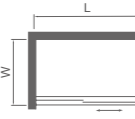

玻璃厚度：8 mm
玻璃顏色：光玻
顏色：鏡光
定做範圍：
L：1600-1800
H：1900/2000

FB-BB642

一字型兩固兩活移門

玻璃厚度：8 mm
玻璃顏色：光玻
顏色：鏡光
定做範圍：
L：1600-1800
H：1900/2000

FB-BB131

方型兩固一活移門

玻璃厚度：8 mm
玻璃顏色：光玻
顏色：鏡光
定做範圍：
L：1200-1500
W：800-1500
H：1900/2000