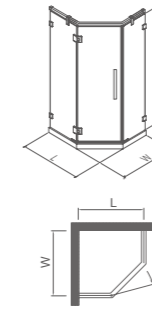

FB-FA331

鑽石型兩固一活平開門

玻璃厚度：10 mm
玻璃顏色：光玻
顏色：金色 + 白色 / 玫瑰金 + 黑色
定做範圍：
L: 900-1300
W: 900-1300
H: 1900-2200