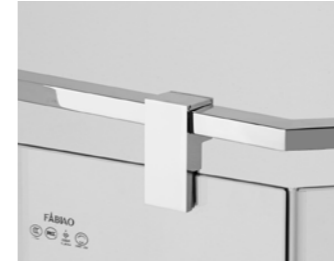

FIRM SQUARE TUBE

堅固方管

採用 20*30 方管拉桿使產品更加牢固、美觀大氣。