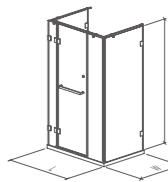

FB-FG552T

T型房

玻璃厚度：8/10 mm
玻璃顏色：光玻
顏色：鏡光
可定制顏色：金色 / 玫瑰金
定做範圍：
L: 1800-2600
W: 1000-1500
H: 1900-2200

FB-FG151U