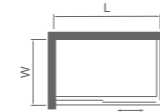

方型兩固一活移門

玻璃厚度：10 mm
玻璃顏色：光玻
顏色：鏡光
定做範圍：
L: 1200-1700
W: 800-1500
H: 1900-2000