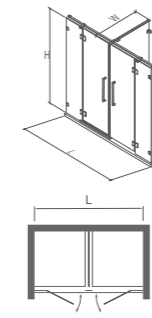

玻璃厚度：10 mm
玻璃顏色：光玻
顏色：鏡光 + 白色
定做範圍：
L：900-1300
W：900-1300
H：1900-2200

FB-FC631

一字型兩固一活平開門

玻璃厚度：10 mm
玻璃顏色：光玻
顏色：鏡光 + 白色
定做範圍：
L：1200-2200
H：1900-2200

FB-FC621

一字型一固一活平開門

玻璃厚度：10 mm
玻璃顏色：光玻
顏色：鏡光 + 白色
定做範圍：
L：1200-1600
H：1900-2200