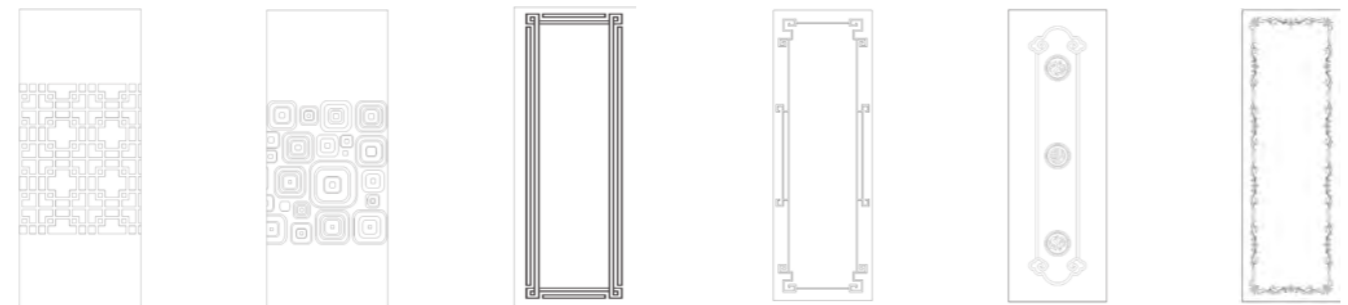

Fabiao Shower Room

“BZ”
series

Pearl Luster Appears Suddenly, Stunning As A Piece
Of Top Jewelry

BZ
SHOWER ROOM
series

ALL STAINLESS STEEL PROFILE

全不銹鋼型材

全不銹鋼型材配置高檔時尚。

FASHIONABLE HANDLE

時尚拉手

拉手簡潔，經典中不失高雅。

FB-BZ442

扇形兩固兩活移門

玻璃厚度: 6/8 mm
玻璃顏色: 光玻
顏色: 鏡光
標準尺寸:
900x900x1900mm
1000x1000x1900mm

W2 閻蜜空間
網版尺寸：
寬 1450mmx 高 2200mm
鍍膜高度 850mm

W3 幻影空間
網版尺寸：
寬 1450mmx 高 2200mm
鍍膜高度 850mm

W5 築夢空間
網版尺寸：
寬 1450mmx 高 2200mm
鍍膜高度 850mm

W6 思想空間
網版尺寸：
寬 1450mmx 高 2200mm
鍍膜高度 1200mm

W7 歐式玫瑰
非網版，圖案尺寸根據玻璃尺寸設計
玻璃寬度：400-1450mm
玻璃高度：1600-2200mm

W8 宮廷花
非網版，圖案尺寸根據玻璃尺寸設計
玻璃寬度：400-1450mm
玻璃高度：1600-2200mm

W9 迷城之戀
網版尺寸：
寬 1450x 高 2200mm
鍍膜高度 850mm

W10 迷宮格
網版尺寸：
寬 1450x 高 2200mm
鍍膜高度 850mm