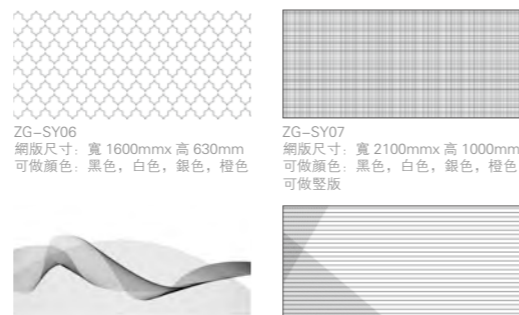

W6 思想空間
網版尺寸：
寬 1450mmx 高 2200mm
鍍膜高度 1200mm

W7 歐式玫瑰
非網版，圖案尺寸根據玻璃尺寸設計
玻璃寬度：400-1450mm
玻璃高度：1600-2200mm

W8 宮廷花
非網版，圖案尺寸根據玻璃尺寸設計
玻璃寬度：400-1450mm
玻璃高度：1600-2200mm

W9 迷城之戀
網版尺寸：
寬 1450x 高 2200mm
鍍膜高度 850mm

W10 迷宮格
網版尺寸：
寬 1450x 高 2200mm
鍍膜高度 850mm

W11 方回紋
非網版，圖案尺寸根據玻璃尺寸設計
玻璃寬度：400-1450mm
玻璃高度：1600-2200mm

W13 中式如意
非網版，圖案尺寸根據玻璃尺寸設計
玻璃寬度 400-1450mm
玻璃高度 1600-2200mm

W15 鳳凰于飛
非網版，圖案尺寸根據玻璃尺寸設計
玻璃寬度 400-1450mm
玻璃高度 1600-2200mm

SY01 中橫紋
網版尺寸：
寬 1000mmx 高 948mm

SY02 細豎紋
網版尺寸：
寬 900mmx 高 2000mm

SY03 水泡
網版尺寸：
寬 1000mmx 高 1945mm

SY04 斜兩點
網版尺寸：
寬 1000mmx 高 1290mm

SY05 絲印漸變
網版尺寸：
寬 1000mmx 高 1600mm

ZG-SY06
網版尺寸：寬 1600mmx 高 630mm
可做顏色：黑色，白色，銀色，橙色

ZG-SY07
網版尺寸：寬 2100mmx 高 1000mm
可做顏色：黑色，白色，銀色，橙色
可做豎版

ZG-SY08
網版尺寸：寬 2300mmx 高 770mm
可做顏色：黑色，白色，銀色，橙色

ZG-SY09
網版尺寸：寬 2000mmx 高 900mm
可做顏色：黑色，白色，銀色，橙色

ND1 夢幻方格
網版尺寸：
寬 1450mm
高 850mm

ND2 四方格
網版尺寸：
寬 1450mm
高 850mm

ND3 連環格
網版尺寸：
寬 1450mm
高 850mm

ND4 圓點星空
網版尺寸：
寬 1450mm
高 1600mm