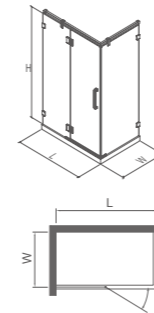

FB-FC131

方型兩固一活平開門

玻璃厚度：10 mm
玻璃顏色：光玻
顏色：鏡光 + 白色
定做範圍：
L：1000-1600
W：800-1500
H：1900-2200