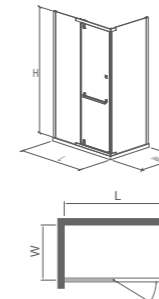

時尚拉手

拉手美觀、無棱角設計、
避免因碰撞造成的安全隱患。

STAINLESS STEEL REVOLVING SHAFT

304 不銹鋼轉軸

304 不銹鋼轉軸經典耐用，經過數碼精鑄、水磨等
工藝，線條流暢，表面質感超強。

FB-FB331

鑽石型兩固一活平開門

玻璃厚度：8/10 mm
玻璃顏色：光玻
顏色：鏡光
定做範圍：
L: 900-1300
W: 900-1300
H: 1900-2200