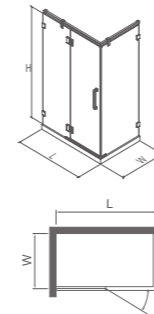

FB-FA131

方型兩固一活平開門

玻璃厚度：10 mm
玻璃顏色：光玻
顏色：金色 + 白色 / 玫瑰金 + 黑色
定做範圍：
L: 1000-1600
W: 800-1500
H: 1900-2200