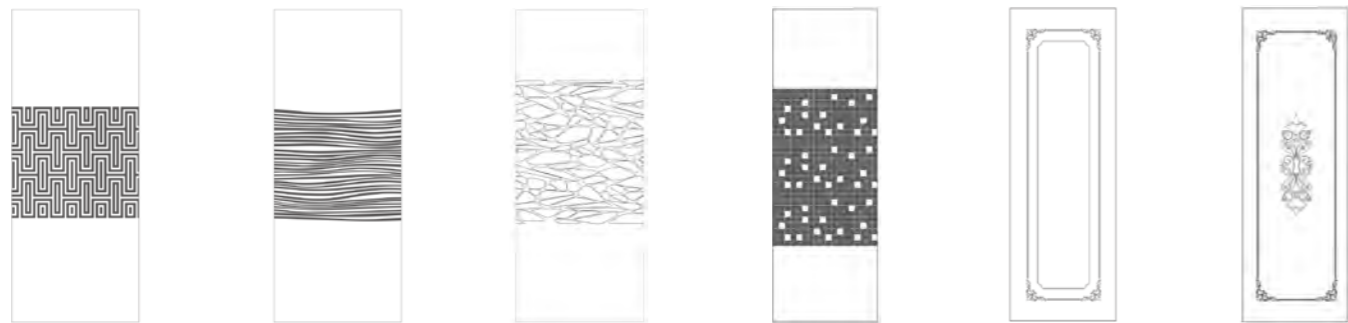

時尚拉手

拉手簡潔，經典中不失高雅。

FB-BZ442

扇形兩固兩活移門

玻璃厚度: 6/8 mm
玻璃顏色: 光玻
顏色: 鏡光
標準尺寸:
900x900x1900mm
1000x1000x1900mm

W2 閻蜜空間
網版尺寸：
寬 1450mmx 高 2200mm
鍍膜高度 850mm

W3 幻影空間
網版尺寸：
寬 1450mmx 高 2200mm
鍍膜高度 850mm

W5 築夢空間
網版尺寸：
寬 1450mmx 高 2200mm
鍍膜高度 850mm

W6 思想空間
網版尺寸：
寬 1450mmx 高 2200mm
鍍膜高度 1200mm

W7 歐式玫瑰
非網版，圖案尺寸根據玻璃尺寸設計
玻璃寬度：400-1450mm
玻璃高度：1600-2200mm

W8 宮廷花
非網版，圖案尺寸根據玻璃尺寸設計
玻璃寬度：400-1450mm
玻璃高度：1600-2200mm

W9 迷城之戀
網版尺寸：
寬 1450x 高 2200mm
鍍膜高度 850mm

W10 迷宮格
網版尺寸：
寬 1450x 高 2200mm
鍍膜高度 850mm