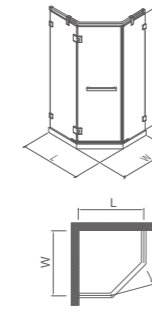

FB-FD331

鑽石型兩固一活平開門

玻璃厚度：10 mm
玻璃顏色：光玻
顏色：鏡光
可定制顏色：啞黑
定做範圍：
L: 900-1300
W: 900-1300
H: 1900-2200