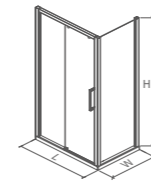

FB-BV642

一字型兩固兩活移門

玻璃厚度：8 mm
玻璃顏色：光玻
顏色：鏡光
定做範圍：
L：1600-2000
H：1900/2000