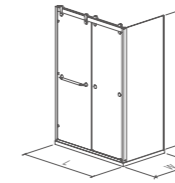

一字型雙移門

玻璃厚度：8mm
玻璃顏色：光玻
顏色：鏡光
可定制顏色：玫瑰金/金色/黑鏡
銅
定做範圍：
L: 1200-1800
H: 1900/2000

FB-BK132