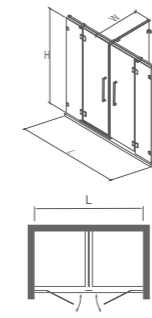

FB-FA631

一字型兩固一活平開門

玻璃厚度：10 mm
玻璃顏色：光玻
顏色：金色 + 白色 / 玫瑰金 + 黑色
定做範圍：
L: 1200-2200
H: 1900-2200

FB-FA621

一字型一固一活平開門

玻璃厚度：10 mm
玻璃顏色：光玻
顏色：金色 + 白色 / 玫瑰金 + 黑色
定做範圍：
L: 1200-1600
H: 1900-2200

FB-FA552T

T 型房