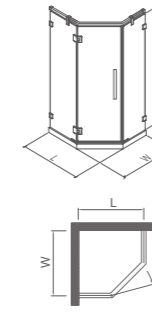

ADHESIVE TAPE

膠條

擠壓式氣泡膠條，關門的瞬間滴水不漏。

FB-FC131

方型兩固一活平開門

玻璃厚度：10 mm
玻璃顏色：光玻
顏色：鏡光 + 白色
定做範圍：
L：1000-1600
W：800-1500
H：1900-2200

FB-FC331

鑽石型兩固一活平開門