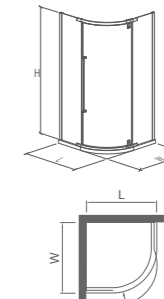

FB-FB431

扇形兩固一活平開門

玻璃厚度：8/10 mm
玻璃顏色：光玻
顏色：鏡光
定做範圍：
L: 900-1300
W: 900-1300
H: 1900-2200