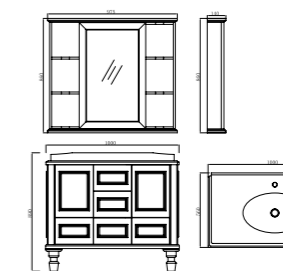

柜体尺寸: 995x650x900mm
镜子尺寸: 975x140x860mm

Cabinet Body Size: 995x650x900mm
Mirror Size: 975x140x860mm

FB-86003-1200