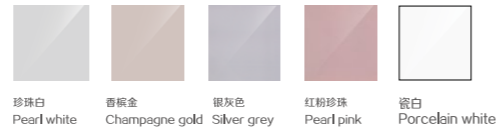

Ask

FB-1100
Empty/Function/Air jet
Size: 1100x1100x580mm

艾斯克

FB-1100
空缸、功能缸、动力缸
尺寸: 1100x1100x580mm