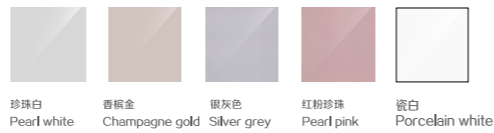

珍珠白 Pearl white
香槟金 Champagne gold
银灰色 Silver grey
红粉珍珠 Pearl pink
瓷白 Porcelain white