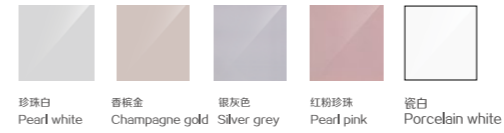

Jane Austin

FB-1500/1600/1700
Empty/Function/Air jet/Surf jet
Size: 1500x790x650mm
Size: 1600x780x650mm
Size: 1700x780x650mm