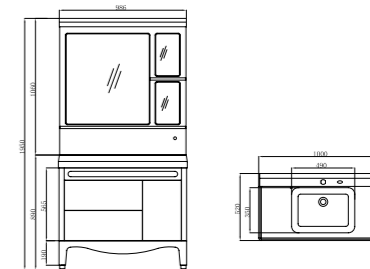

FB-1200

柜体尺寸: 1200x520x890mm
镜子尺寸: 1180x1060x160mm

Cabinet Body Size: 1200x520x890mm
Mirror Size: 1180x1060x160mm