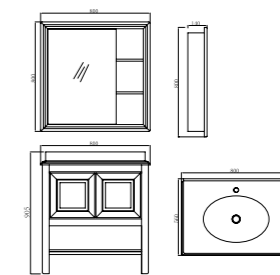

柜体尺寸：800x560x905mm
镜子尺寸：800x140x800mm

Cabinet Body Size: 800x560x905mm
Mirror Size: 800x140x800mm

柜体尺寸：1000x560x910mm
镜子尺寸：1000x140x800mm

Cabinet Body Size: 1000x560x910mm
Mirror Size: 1000x140x800mm