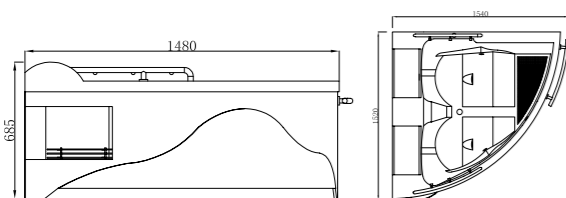

Son of East

FB-1500
Empty/Function/Air jet/Surf jet
Size: 1520x1540x685mm