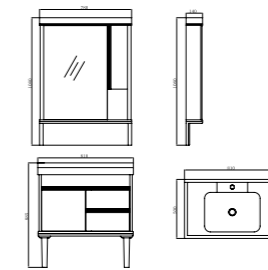

柜体尺寸: 810x500x860mm
镜子尺寸: 780x140x1085mm

Cabinet Body Size: 810x500x860mm
Mirror Size: 780x140x1085mm

FB-86002-900