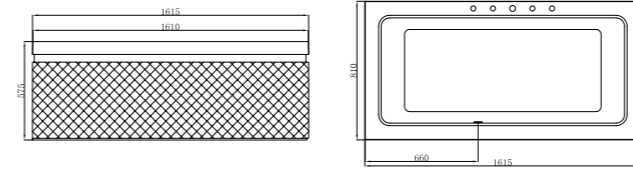

珍珠白 Pearl white
香槟金 Champagne gold
银灰色 Silver grey
红粉珍珠 Pearl pink
瓷白 Porcelain white