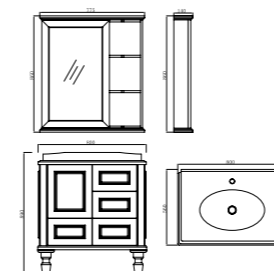

柜体尺寸: 800x560x900mm
镜子尺寸: 775x140x860mm

Cabinet Body Size: 800x560x900mm
Mirror Size: 775x140x860mm

FB-86003-900