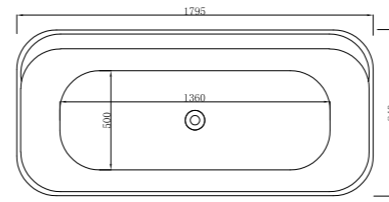

希维尔

FB-1400
空缸、功能缸
尺寸: 1400x690x610mm

Sivir

FB-1400
Empty/Function
Size: 1400x690x610mm

克洛伊

FB-1800
空缸、功能缸
尺寸: 1800x840x600mm

Chloe

FB-1800
Empty/Function
Size: 1800x840x600mm