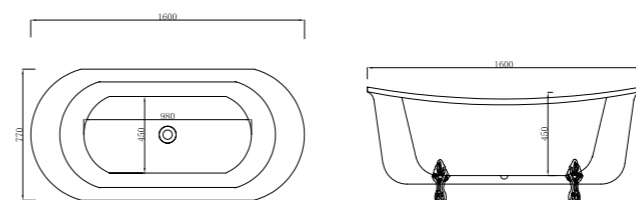

New Consort Noble

FB-1600/1700
Empty/Function
Size: 1600x770x670mm
Size: 1700x770x670mm