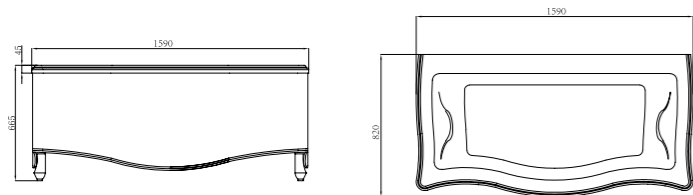

尚型

FB-1600/1700
空缸、功能缸、动力缸
尺寸: 1620x770x560mm

New Model

FB-1600/1700
Empty/Function/Air jet
Size: 1620x770x560mm