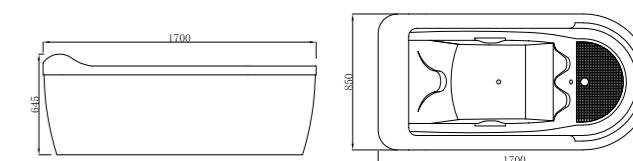

Antique Car

FB-1700
Empty/Function/Air jet/Surf jet
Size: 1700x850x645mm

FABIAO 法标

珠光卫浴 轻奢时代