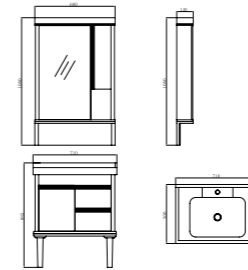

柜体尺寸: 710x495x855mm
镜子尺寸: 680x140x1080mm

Cabinet Body Size: 710x495x855mm
Mirror Size: 680x140x1080mm

FB-86002-800