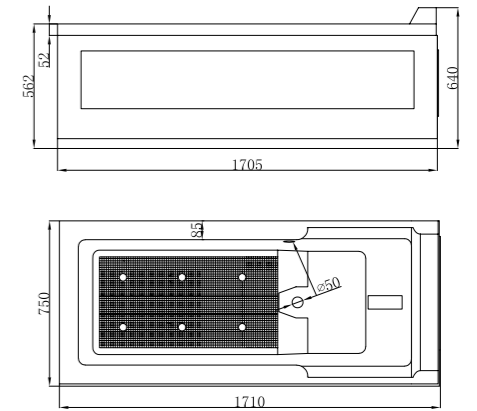

新贵妃缸

FB-1600/1700
空缸 / 功能缸
尺寸: 1600x770x670mm
尺寸: 1700x770x670mm

New Consort Noble

FB-1600/1700
Empty/Function
Size: 1600x770x670mm
Size: 1700x770x670mm

乐芙兰

FB-1500
空缸、功能缸
尺寸: 1500x750x590mm

Le Blanc

FB-1500
Empty/Function
尺寸: 1500x750x590mm