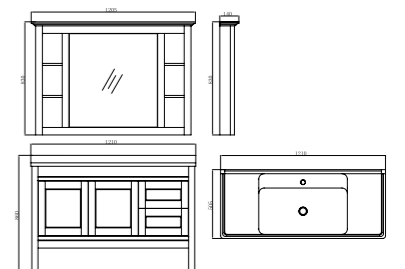

Cabinet Body Size: 1010x505x860mm
Mirror Size: 1005x140x830mm

FB-86001-1200

柜体尺寸: 1210x505x860mm
镜子尺寸: 1205x140x830mm

Cabinet Body Size: 1210x505x860mm
Mirror Size: 1205x140x830mm

个性化的卫浴空间源自于每一个简约的细节，在生活的喧嚣氛围中，多了一份悠悠的韵味，一路虔诚的挚爱。在一个追求品质精华的时代，简约不加雕琢的风格正是现代都市人追求的一种闲适境界。