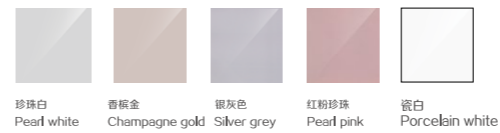

珍珠白 Pearl white
香槟金 Champagne gold
银灰色 Silver grey
红粉珍珠 Pearl pink
瓷白 Porcelain white