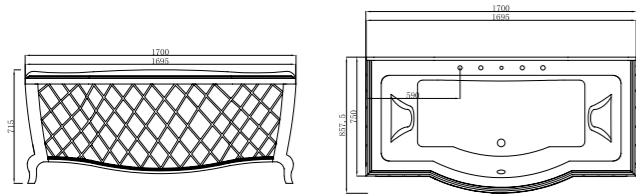

珍珠白 Pearl white
香槟金 Champagne gold
银灰色 Silver grey
红粉珍珠 Pearl pink
瓷白 Porcelain white