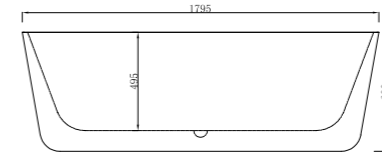

希维尔

FB-1400
空缸、功能缸
尺寸: 1400x690x610mm

Sivir

FB-1400
Empty/Function
Size: 1400x690x610mm

克洛伊

FB-1800
空缸、功能缸
尺寸: 1800x840x600mm

Chloe

FB-1800
Empty/Function
Size: 1800x840x600mm