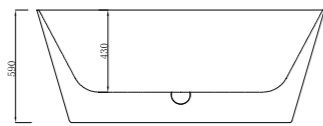

新贵妃缸

FB-1600/1700
空缸 / 功能缸
尺寸: 1600x770x670mm
尺寸: 1700x770x670mm

New Consort Noble

FB-1600/1700
Empty/Function
Size: 1600x770x670mm
Size: 1700x770x670mm

乐芙兰

FB-1500
空缸、功能缸
尺寸: 1500x750x590mm

Le Blanc

FB-1500
Empty/Function
尺寸: 1500x750x590mm