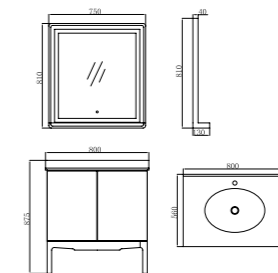

实木系列
Solid Wood Series

FB-86060-800

柜体尺寸: 800x560x875mm
镜子尺寸: 750x130x810mm

Cabinet Body Size: 800x560x875mm
Mirror Size: 750x130x810mm

FB-86060-1000

柜体尺寸: 1000x560x875mm
镜子尺寸: 950x130x810mm

Cabinet Body Size: 1000x560x875mm
Mirror Size: 950x130x810mm