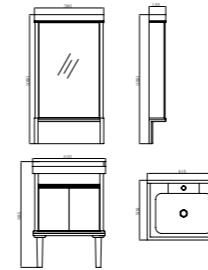

柜体尺寸: 610x500x855mm
镜子尺寸: 580x140x1085mm

Cabinet Body Size: 610x500x855mm
Mirror Size: 580x140x1085mm

FB-86002-700