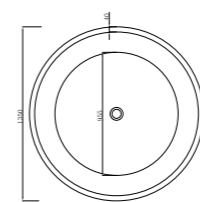

戴维斯

FB-1000/1350/1500
空缸、功能缸
尺寸: 1000x1000x600mm
尺寸: 1350x1350x600mm
尺寸: 1500x1500x600mm

Davis

FB-1000/1350/1500
Empty/Function
Size: 1000x1000x600mm
Size: 1350x1350x600mm
Size: 1500x1500x600mm