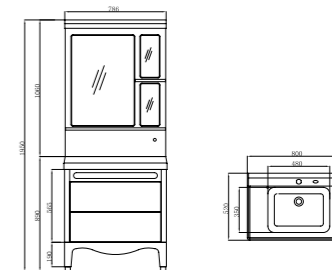

现代精致
Modern Exquisite

珍珠白 Pearl white 香槟金 Champagne gold 银灰色 Silver grey 红粉珍珠 Pearl pink 瓷白 Porcelain white

FB-800

柜体尺寸: 800x520x890mm
镜子尺寸: 786x1060x160mm

Cabinet Body Size: 800x520x890mm
Mirror Size: 786x1060x160mm