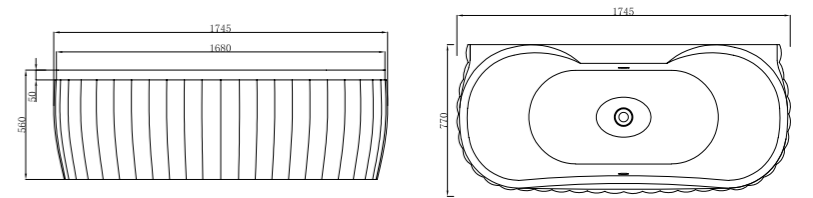

尚型

FB-1600/1700
空缸、功能缸、动力缸
尺寸: 1620x770x560mm

New Model

FB-1600/1700
Empty/Function/Air jet
Size: 1620x770x560mm