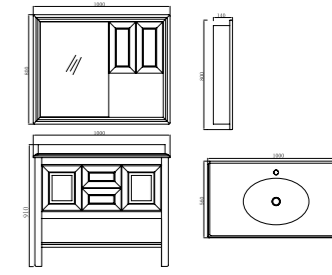

柜体尺寸：800x560x905mm
镜子尺寸：800x140x800mm

Cabinet Body Size: 800x560x905mm
Mirror Size: 800x140x800mm

柜体尺寸：1000x560x910mm
镜子尺寸：1000x140x800mm

Cabinet Body Size: 1000x560x910mm
Mirror Size: 1000x140x800mm