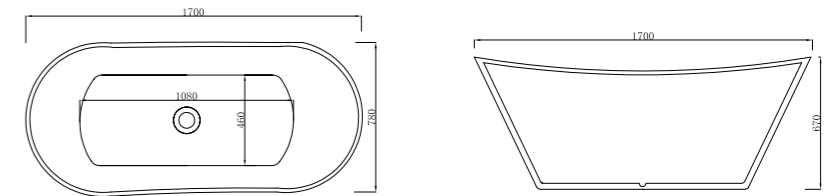

Davis

FB-1000/1350/1500
Empty/Function
Size: 1000x1000x600mm
Size: 1350x1350x600mm
Size: 1500x1500x600mm

爱丽舍

FB-1700
空缸、功能缸
尺寸: 1700x780x670mm

Alice

FB-1700
Empty/Function
Size: 1700x780x670mm

简洁明快的沐浴氛围，开合有致的人性化构造，不经意间，您的心境也得到了全面的提升。