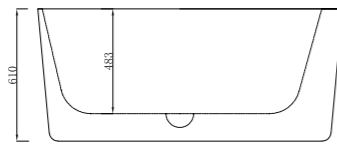

希维尔

FB-1400
空缸、功能缸
尺寸: 1400x690x610mm

Sivir

FB-1400
Empty/Function
Size: 1400x690x610mm

克洛伊

FB-1800
空缸、功能缸
尺寸: 1800x840x600mm

Chloe

FB-1800
Empty/Function
Size: 1800x840x600mm