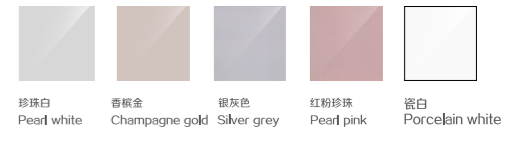

希维尔

FB-1400
空缸、功能缸
尺寸: 1400x690x610mm

Sivir

FB-1400
Empty/Function
Size: 1400x690x610mm

克洛伊

FB-1800
空缸、功能缸
尺寸: 1800x840x600mm

Chloe

FB-1800
Empty/Function
Size: 1800x840x600mm