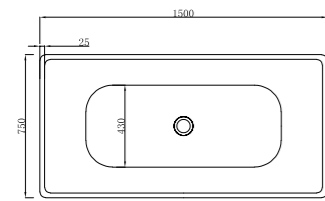

新贵妃缸

FB-1600/1700
空缸 / 功能缸
尺寸: 1600x770x670mm
尺寸: 1700x770x670mm

New Consort Noble

FB-1600/1700
Empty/Function
Size: 1600x770x670mm
Size: 1700x770x670mm

乐芙兰

FB-1500
空缸、功能缸
尺寸: 1500x750x590mm

Le Blanc

FB-1500
Empty/Function
尺寸: 1500x750x590mm