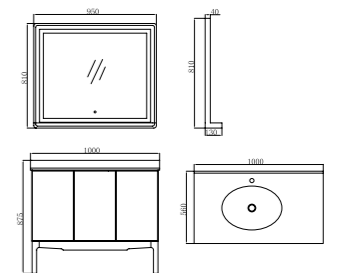

实木系列
Solid Wood Series

FB-86060-800

柜体尺寸: 800x560x875mm
镜子尺寸: 750x130x810mm

Cabinet Body Size: 800x560x875mm
Mirror Size: 750x130x810mm

FB-86060-1000

柜体尺寸: 1000x560x875mm
镜子尺寸: 950x130x810mm

Cabinet Body Size: 1000x560x875mm
Mirror Size: 950x130x810mm