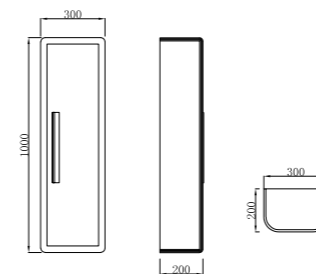

FB-1200

柜体尺寸: 1200x540x830mm
镜子尺寸: 1115x645x45mm

Cabinet Body Size: 1200x540x830mm
Mirror Size: 1115x645x45mm

博易副柜

柜体尺寸: 300x200x1000mm

Cabinet Body Size: 300x200x1000mm

有人说，一个城市会吸引属于它的人类安家，而我们更相信，是这些一个个充满吸引力的家构建了这个城市。我们驻足各地有独特气质的城市，从这些充满生活气息的家中获取灵感。最终，我们以一个全新组合作为城市生活的演绎。