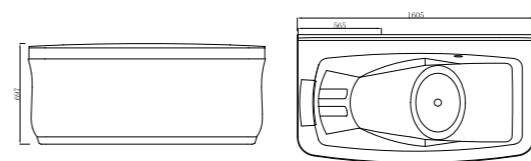

一生一世

FB-1250
空缸、功能缸、冲浪缸、动力缸
尺寸: 1390x1390x675mm

Forever Love

FB-1250
Empty/Function/Air jet/Surf jet
Size: 1390x1390x675mm

华耀

FB-1600
空缸、功能缸、冲浪缸、动力缸
尺寸: 1610x875x697mm

Modern Huayao

Bathtub
Empty/Function/Air jet/Surf jet
Size: 1610x875x697mm