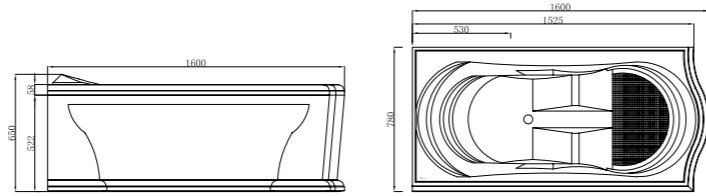

珠光金 Pearly gold
珠光古铜 Pearly bronze
珠光白 Pearly white

尚型

FB-1600/1700
空缸、功能缸、动力缸
尺寸: 1620x770x560mm

New Model

FB-1600/1700
Empty/Function/Air jet
Size: 1620x770x560mm

珍珠白 Pearl white
香槟金 Champagne gold
银灰色 Silver grey
红粉珍珠 Pearl pink
瓷白 Porcelain white