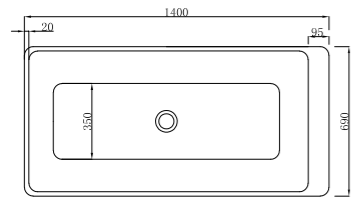

希维尔

FB-1400
空缸、功能缸
尺寸: 1400x690x610mm

Sivir

FB-1400
Empty/Function
Size: 1400x690x610mm

克洛伊

FB-1800
空缸、功能缸
尺寸: 1800x840x600mm

Chloe

FB-1800
Empty/Function
Size: 1800x840x600mm