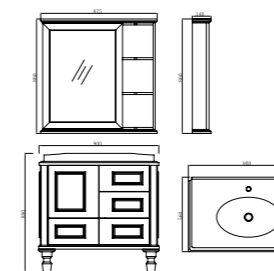

柜体尺寸: 900x560x900mm
镜子尺寸: 875x140x860mm

Cabinet Body Size: 900x560x900mm
Mirror Size: 875x140x860mm

FB-86003-1000