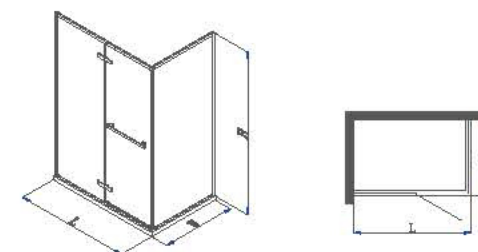

FB-FI131

方型两固一活平开门 / Square Two-Fixed One-Movable Vertical Hinged Door

定做范围 / Customized Range W800-1500mm L1000-1600mm H1900-2200mm

玻璃 / Glass	10mm
材质 / Material	304 不锈钢
标配颜色 / Standard Color	哑黑 / Matt Black + 镜光 / Mirror
定制颜色 / Custom Color	金色 / Gold, 玫瑰金 / Rose Gold, 黑镜钢 / Black Mirror Steel