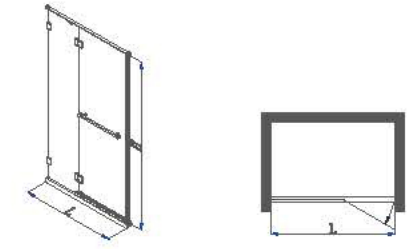

FB-FZ621

一字型一固一活平开门 / One Type One Solid And One Movable Flat Door

定做范围 / Customized Range L1000-1800mm H1900-2200mm

玻璃 / Glass	10mm
材质 / Material	304 不锈钢
标配颜色 / Standard Color	哑黑 / Matt Black + 镜光 / Mirror
定制颜色 / Custom Color	金色 / Gold, 玫瑰金 / Rose Gold, 黑镜钢 / Black Mirror Steel