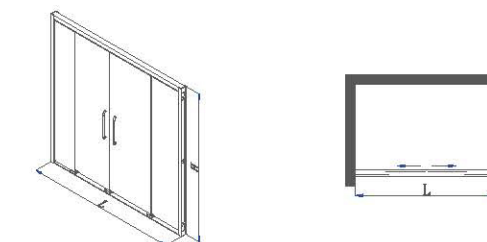

FB-BN642

一字型两国两活移门 / One Type Two Solid Two Movable Door

定做范围 / Customized Range L1600-2000mm H1900-2000mm

玻璃 / Glass	8mm
材质 / Material	304 不锈钢
标配颜色 / Standard Color	镜光 / Mirror
定制颜色 / Custom Color	金色 / Gold、玫瑰金 / Rose Gold、 黑镜钢 / Black Mirror Steel