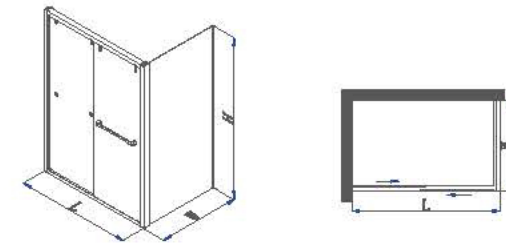

FB-BT632

一字型一固两移双移门 / One Type One Solid And Two Shifts Flat Door

定做范围 / Customized Range L1600-2000mm H1900-2100mm

玻璃 / Glass	8/10mm
材质 / Material	304 不锈钢
标配颜色 / Standard Color	哑黑 / Matt Black+镜光 / Mirror
定制颜色 / Custom Color	奔驰灰 / Benz Grey、拉丝灰/Brushed Gray、拉丝金 / Brushed Gold