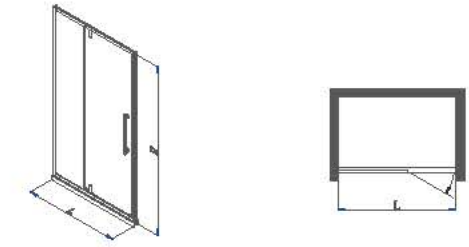

FB-FE621

一字型一固一活平开门 / One Font One Solid And One-Flexible Flat Door

定做范围 / Customized Range L1000-1500mm H1900-2200mm

玻璃 / Glass	10mm
材质 / Material	304 不锈钢
标配颜色 / Standard Color	哑黑 / Matt Black + 镜光 / Mirror
定制颜色 / Custom Color	金色 / Gold, 玫瑰金 / Rose Gold, 黑镜钢 / Black Mirror Steel