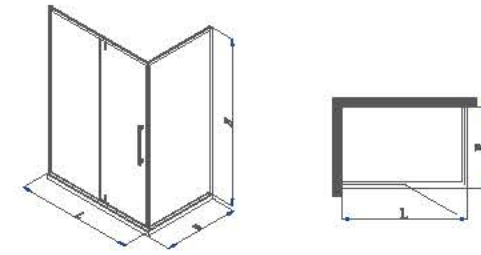

FB-FE131

方型两固一活平开门 / Square Two-Fixed One-Movable Vertical Hinged Door

定做范围 / Customized Range W600-1500mm L800-1500mm H1900-2200mm

玻璃 / Glass	10mm
材质 / Material	304 不锈钢
标配颜色 / Standard Color	哑黑 / Matt Black + 镜光 / Mirror
定制颜色 / Custom Color	金色 / Gold, 玫瑰金 / Rose Gold, 黑镜钢 / Black Mirror Steel