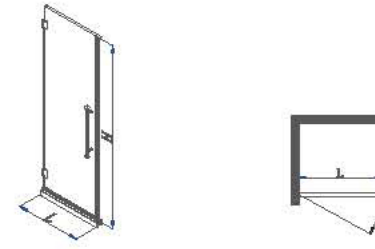

FB-FZ611

单开门 / Single Door

定做范围 / Customized Range L800-800mm H1900-2200mm

玻璃 / Glass	10mm
材质 / Material	304 不锈钢
标配颜色 / Standard Color	哑黑 / Matt Black + 镜光 / Mirror
定制颜色 / Custom Color	金色 / Gold, 玫瑰金 / Rose Gold, 黑镜钢 / Black Mirror Steel