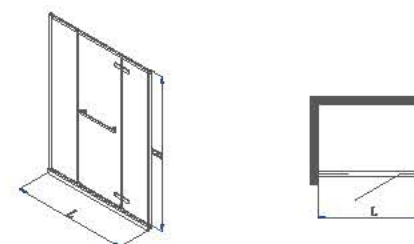

FB-FI631

一字型两固一活平开门 / One-Type, Two-Solid And One-Flexible Flat Door

定做范围 / Customized Range L1200-1800mm H1900-2200mm

玻璃 / Glass	10mm
材质 / Material	304 不锈钢
标配颜色 / Standard Color	哑黑 / Matt Black + 镜光 / Mirror
定制颜色 / Custom Color	金色 / Gold, 玫瑰金 / Rose Gold, 黑镜钢 / Black Mirror Steel