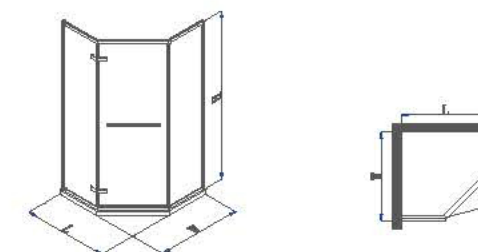

FB-FI131

方型两固一活平开门 / Square Two-Fixed One-Movable Vertical Hinged Door

定做范围 / Customized Range W800-1500mm L1000-1600mm H1900-2200mm

玻璃 / Glass	10mm
材质 / Material	304 不锈钢
标配颜色 / Standard Color	哑黑 / Matt Black + 镜光 / Mirror
定制颜色 / Custom Color	金色 / Gold, 玫瑰金 / Rose Gold, 黑镜钢 / Black Mirror Steel