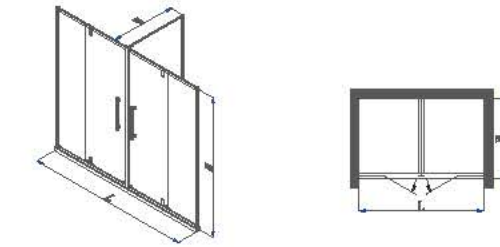

FB-FE552T

T型房平开门 / T-Flat Open Door

定做范围 / Customized Range W1000-1500mm L1800-2400mm H1900-2200mm

玻璃 / Glass	10mm
材质 / Material	304 不锈钢
标配颜色 / Standard Color	哑黑 / Matt Black + 镜光 / Mirror
定制颜色 / Custom Color	金色 / Gold, 玫瑰金 / Rose Gold, 黑镜钢 / Black Mirror Steel