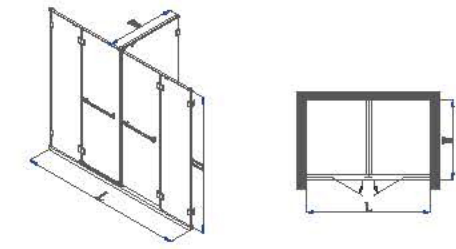

FB-FZ552T

T型房平开门 / T-Flat Open Door

定做范围 / Customized Range W1000-1500mm L1800-2400mm H1900-2200mm

玻璃 / Glass	10mm
材质 / Material	304 不锈钢
标配颜色 / Standard Color	哑黑 / Matt Black + 镜光 / Mirror
定制颜色 / Custom Color	金色 / Gold, 玫瑰金 / Rose Gold, 黑镜钢 / Black Mirror Steel