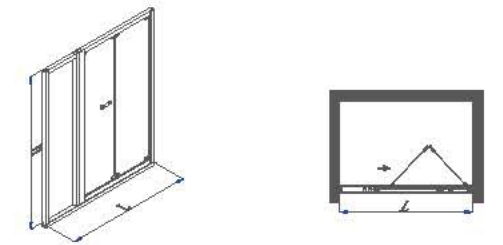

FB-BL631

一字型两固一活折叠门 / One-Type Two-Solid Folding Door

定做范围 / Customized Range L1200-1800mm H1900-2000mm

玻璃 / Glass	8mm
材质 / Material	304 不锈钢
标配颜色 / Standard Color	镜光 / Mirror
定制颜色 / Custom Color	金色 / Gold, 玫瑰金 / Rose Gold, 黑镜钢 / Black Mirror Steel