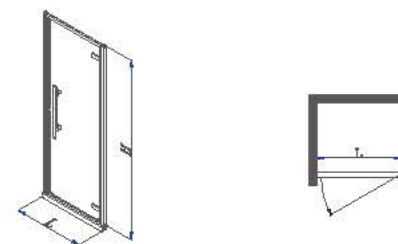

FB-FI611

单开门 / Single Door

定做范围 / Customized Range L800-800mm H1900-2200mm

玻璃 / Glass	10mm
材质 / Material	304 不锈钢
标配颜色 / Standard Color	哑黑 / Matt Black + 镜光 / Mirror
定制颜色 / Custom Color	金色 / Gold, 玫瑰金 / Rose Gold, 黑镜钢 / Black Mirror Steel