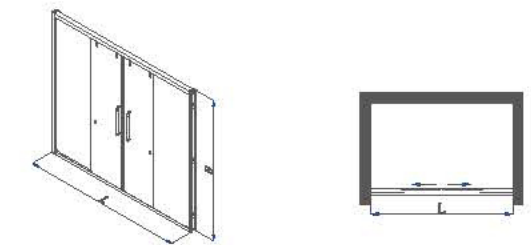

FB-BO642

一字型两固两活移门 / One-Type Two-Solid Two-Movable Door

定做范围 / Customized Range L1500-1800mm H1900-2000mm

玻璃 / Glass	8/10mm
材质 / Material	304 不锈钢
标配颜色 / Standard Color	哑黑 / Matt Black + 镜光 / Mirror
定制颜色 / Custom Color	金色 / Gold, 玫瑰金 / Rose Gold, 黑镜钢 / Black Mirror Steel