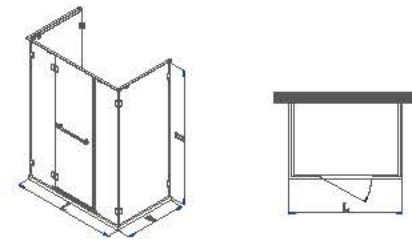

FB-FZ151U

U型房平开门 / The flat Door Of The U-shaped Room Is Open

定做范围 / Customized Range W800-1500mm L1000-1800mm H1900-2200mm

玻璃 / Glass	10mm
材质 / Material	304 不锈钢
标配颜色 / Standard Color	哑黑 / Matt Black + 镜光 / Mirror
定制颜色 / Custom Color	金色 / Gold, 玫瑰金 / Rose Gold, 黑镜钢 / Black Mirror Steel