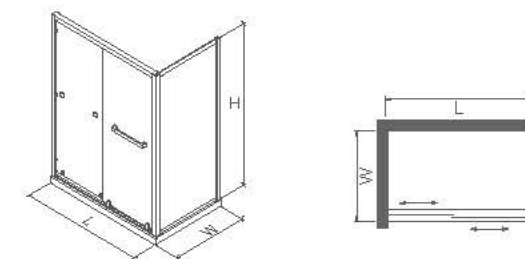

FB-BI132

方型一固两移 / One Solid And Two Shifts Of Square Shape

定做范围 / Customized Range: W800-1500mm L1200-2000mm H1900-2000mm

玻璃 / Glass	10mm
材质 / Material	304 不锈钢
标配颜色 / Standard Color	镜光 / Mirror
定制颜色 / Custom Color	金色 / Gold, 玫瑰金 / Rose Gold, 黑镜钢 / Black Mirror Steel, 哑黑 / Matt Black