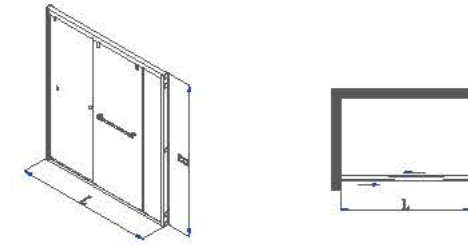

FB-BO632

一字型一固两活移门 / One Type One Solid Two Movable Door

定做范围 / Customized Range L1500-1800mm H1900-2000mm

玻璃 / Glass	8/10mm
材质 / Material	304 不锈钢
标配颜色 / Standard Color	哑黑 / Matt Black + 镜光 / Mirror
定制颜色 / Custom Color	金色 / Gold, 玫瑰金 / Rose Gold, 黑镜钢 / Black Mirror Steel