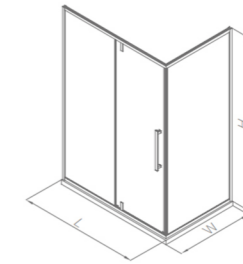

FB-FH131

方型两固一开平开门 / Square Type Two Solid And One Open Flat Door

定做范围 / Customized Range W800-1500mm L1000-1600mm H1900-2200mm

玻璃 / Glass	10mm
材质 / Material	304 不锈钢
标配颜色 / Standard Color	哑黑 / Matt Black+镜光 / Mirror
定制颜色 / Custom Color	奔驰灰 / Benz Grey、拉丝灰/Brushed Gray、拉丝金 / Brushed Gold