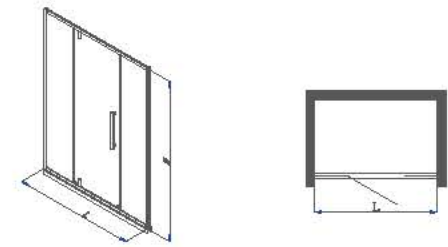

FB-FE631

一字型两固一活平开门 / One-Type, Two-Solid And One-Flexible Flat Door

定做范围 / Customized Range L1200-1800mm H1900-2200mm

玻璃 / Glass	10mm
材质 / Material	304 不锈钢
标配颜色 / Standard Color	哑黑 / Matt Black + 镜光 / Mirror
定制颜色 / Custom Color	金色 / Gold, 玫瑰金 / Rose Gold, 黑镜钢 / Black Mirror Steel