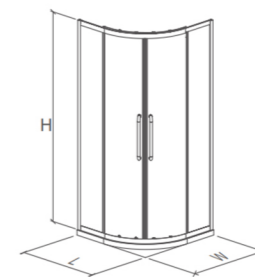

FB-RB442

扇形移门 / Sector Door

定做范围 / Customized Range W800-1200mm L800-1200mm H1900-2200mm

玻璃 / Glass	8mm
材质 / Material	304 不锈钢
标配颜色 / Standard Color	哑黑 / Matt Black+镜光 / Mirror