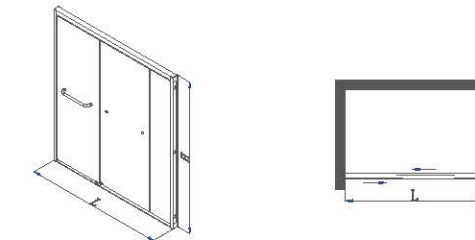

FB-BN632

一字型一固两活移门 / One Type One Solid Two Movable Door

定做范围 / Customized Range L1600-1800mm H1900-2000mm

玻璃 / Glass	8mm
材质 / Material	304 不锈钢
标配颜色 / Standard Color	镜光 / Mirror
定制颜色 / Custom Color	金色 / Gold、玫瑰金 / Rose Gold、 黑镜钢 / Black Mirror Steel