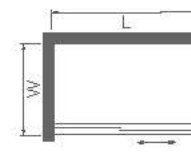

FB-BJ131

方型两固一移 / Square Shape, Two Solids And One Shift

定做范围 / Customized Range W600-1500mm L1200-1500mm H1900-2000mm

玻璃 / Glass	8mm
材质 / Material	304 不锈钢
标配颜色 / Main Body Color	玫瑰金 + 白色 / Rose Gold + White 金色 + 黑色 / Gold + Black