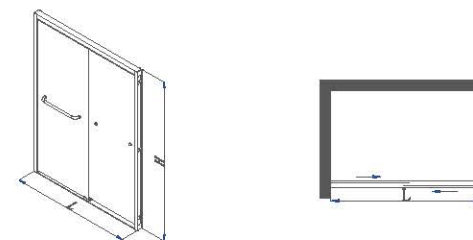

FB-BN622

一字型双移门 / Double Sliding Doors

定做范围 / Customized Range L120-1600mm H1900-2000mm

玻璃 / Glass	8mm
材质 / Material	304 不锈钢
标配颜色 / Standard Color	镜光 / Mirror
定制颜色 / Custom Color	金色 / Gold、玫瑰金 / Rose Gold、 黑镜钢 / Black Mirror Steel