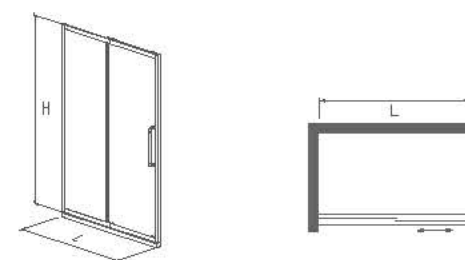

FB-BQ621

一字型一固一移 / One Word, One Solid And One Moving

定做范围 / Customized Range L1200-1500mm H1900-2000mm

玻璃 / Glass	8mm
材质 / Material	304 不锈钢
标配颜色 / Standard Color	镜光 / Mirror
定制颜色 / Custom Color	金色 / Gold, 玫瑰金 / Rose Gold, 黑镜钢 / Black Mirror Steel, 哑黑 / Matt Black