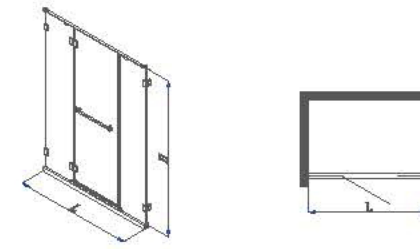

FB-FZ631

一字型两固一活平开门 / One-Type, Two-Solid And One-Flexible Flat Door

定做范围 / Customized Range W1200-1800mm H1900-2200mm

玻璃 / Glass	10mm
材质 / Material	304 不锈钢
标配颜色 / Standard Color	哑黑 / Matt Black + 镜光 / Mirror
定制颜色 / Custom Color	金色 / Gold, 玫瑰金 / Rose Gold, 黑镜钢 / Black Mirror Steel