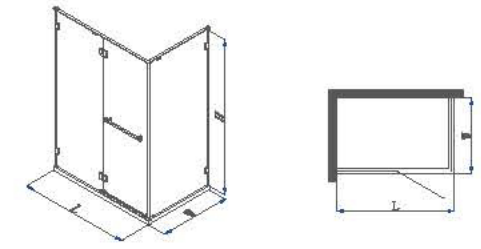

FB-FZ131

方型两固一活平开门 / Square Two-Fixed One-Movable Vertical Hinged Door

定做范围 / Customized Range W800-1500mm L1000-1800mm H1900-2200mm

玻璃 / Glass	10mm
材质 / Material	304 不锈钢
标配颜色 / Standard Color	哑黑 / Matt Black + 镜光 / Mirror
定制颜色 / Custom Color	金色 / Gold, 玫瑰金 / Rose Gold, 黑镜钢 / Black Mirror Steel