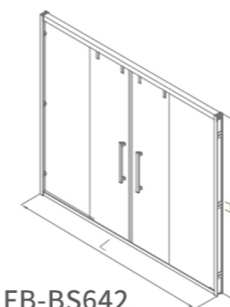

FB-BS642

一字型两固两移双移门 / One-Type Two-Solid And Two-Shift Flat Door

定做范围 / Customized Range L1800-2400mm H1900-2100mm

玻璃 / Glass 8/10mm
材质 / Material 304 不锈钢
标配颜色 / Standard Color 哑黑 / Matt Black+镜光 / Mirror