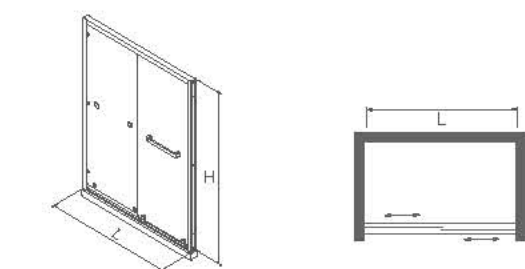

FB-BI132

方型一固两移 / One Solid And Two Shifts Of Square Shape

定做范围 / Customized Range: W800-1500mm L1200-2000mm H1900-2000mm

玻璃 / Glass	10mm
材质 / Material	304 不锈钢
标配颜色 / Standard Color	镜光 / Mirror
定制颜色 / Custom Color	金色 / Gold, 玫瑰金 / Rose Gold, 黑镜钢 / Black Mirror Steel, 哑黑 / Matt Black