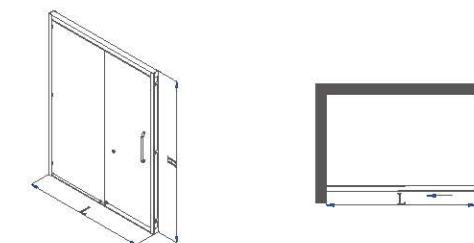

FB-BN132

方型一固两活移门 / Square One Solid Two Movable Door

定做范围 / Customized Range W800-1500mm L1200-1600mm H1900-2000

玻璃 / Glass	8mm
材质 / Material	304 不锈钢
标配颜色 / Standard Color	镜光 / Mirror
定制颜色 / Custom Color	金色 / Gold、玫瑰金 / Rose Gold、 黑镜钢 / Black Mirror Steel