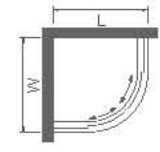

FB-BJ621

一字型一固一移 / One Font, One Solid And One Moving

定做范围 / Customized Range L1200-1500mm H1900-2000mm

玻璃 / Glass	8mm
材质 / Material	304 不锈钢
标配颜色 / Main Body Color	玫瑰金 + 白色 / Rose Gold + White 金色 + 黑色 / Gold + Black