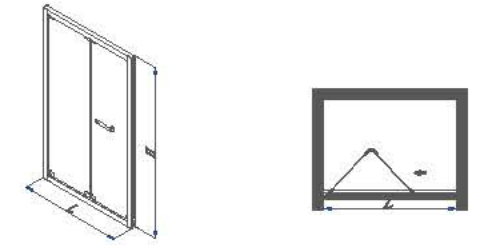

FB-BL131

方形两固一活折叠门 / Square Two Solid One Movable Folding Door

定做范围 / Customized Range W800-1500mm L700-1100mm H1900-2000mm

玻璃 / Glass	8mm
材质 / Material	304 不锈钢
标配颜色 / Standard Color	镜光 / Mirror
定制颜色 / Custom Color	金色 / Gold, 玫瑰金 / Rose Gold, 黑镜钢 / Black Mirror Steel