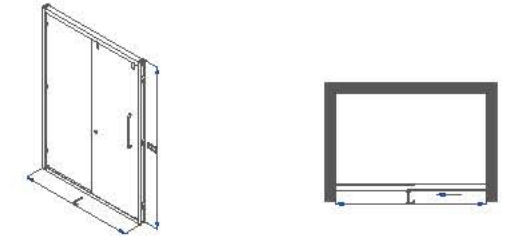

FB-BO621

一字型一固一活单移门 / One Type One Solid One Single Movable door

定做范围 / Customized Range L1200-1700mm H1900-2000mm

玻璃 / Glass	8/10mm
材质 / Material	304 不锈钢
标配颜色 / Standard Color	哑黑 / Matt Black + 镜光 / Mirror
定制颜色 / Custom Color	金色 / Gold, 玫瑰金 / Rose Gold, 黑镜钢 / Black Mirror Steel