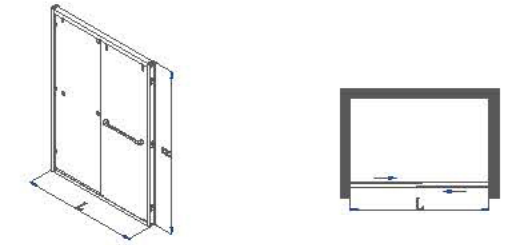

FB-BO622

一字型双移门 / Double Sliding Doors

定做范围 / Customized Range L1200-1700mm H1900-2000mm

玻璃 / Glass	8/10mm
材质 / Material	304 不锈钢
标配颜色 / Standard Color	哑黑 / Matt Black + 镜光 / Mirror
定制颜色 / Custom Color	金色 / Gold, 玫瑰金 / Rose Gold, 黑镜钢 / Black Mirror Steel