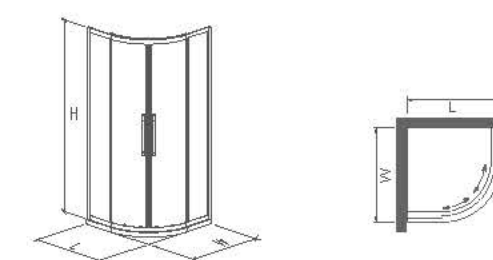

FB-BQ442

扇形两固两移 / Sector-Shaped Two-Solid Two-Shift

定做范围 / Customized Range W900-1200mm L900-1200mm H1900-2000mm

玻璃 / Glass	8mm
材质 / Material	304 不锈钢
标配颜色 / Standard Color	镜光 / Mirror
定制颜色 / Custom Color	金色 / Gold, 玫瑰金 / Rose Gold, 黑镜钢 / Black Mirror Steel, 哑黑 / Matt Black