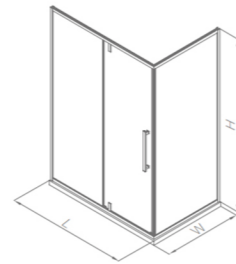

FB-FH631

一字型两固一开平开门 / One-Type Two Solid And One Open Flat Door

定做范围 / Customized Range L1200-1800mm H1900-2200mm

玻璃 / Glass	10mm
材质 / Material	304 不锈钢
标配颜色 / Standard Color	哑黑 / Matt Black+镜光 / Mirror
定制颜色 / Custom Color	奔驰灰 / Benz Grey、拉丝灰/Brushed Gray、拉丝金 / Brushed Gold