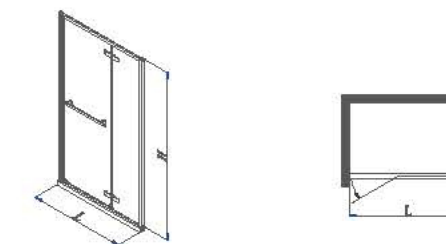

FB-FI621

一字型一固一活平开门 / One-Type, Two-Solid And One-Flexible Flat Door

定做范围 / Customized Range L1200-1600mm H1900-2200mm

玻璃 / Glass	10mm
材质 / Material	304 不锈钢
标配颜色 / Standard Color	哑黑 / Matt Black + 镜光 / Mirror
定制颜色 / Custom Color	金色 / Gold, 玫瑰金 / Rose Gold, 黑镜钢 / Black Mirror Steel