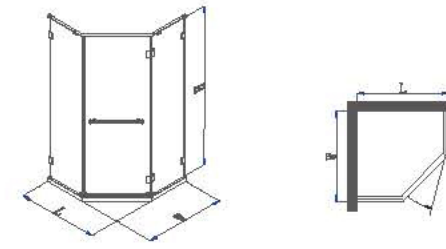

FB-FZ331

钻石型两固一活平开门 / Diamond-Type Two-Solid And One-Flexible Flat Door

定做范围 / Customized Range W900-1300mm L900-1300mm H1900-2200mm

玻璃 / Glass	10mm
材质 / Material	304 不锈钢
标配颜色 / Standard Color	哑黑 / Matt Black + 镜光 / Mirror
定制颜色 / Custom Color	金色 / Gold, 玫瑰金 / Rose Gold, 黑镜钢 / Black Mirror Steel