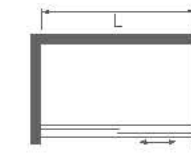

FB-BJ131

方型两固一移 / Square Shape, Two Solids And One Shift

定做范围 / Customized Range W600-1500mm L1200-1500mm H1900-2000mm

玻璃 / Glass	8mm
材质 / Material	304 不锈钢
标配颜色 / Main Body Color	玫瑰金 + 白色 / Rose Gold + White 金色 + 黑色 / Gold + Black

FB-BJ631

一字型两固一移 / One Font, Two Solids And One Shift

定做范围 / Customized Range L1800-1800mm H1900-2000mm

玻璃 / Glass	8mm
材质 / Material	304 不锈钢
标配颜色 / Main Body Color	玫瑰金 + 白色 / Rose Gold + White 金色 + 黑色 / Gold + Black

FB-BJ642

一字型两固两移 / One Type Two Solid Two Shift

定做范围 / Customized range L1800-1800mm H1900-2000mm

玻璃 / Glass	8mm
材质 / Material	304 不锈钢
标配颜色 / Main Body Color	玫瑰金 + 白色 / Rose Gold + White 金色 + 黑色 / Gold + Black

FB-BJ621

一字型一固一移 / One Font, One Solid And One Moving

定做范围 / Customized Range L1200-1500mm H1900-2000mm

玻璃 / Glass	8mm
材质 / Material	304 不锈钢
标配颜色 / Main Body Color	玫瑰金 + 白色 / Rose Gold + White 金色 + 黑色 / Gold + Black

FB-BJ442

扇形两固两移 / Sector-Shaped Two-Solid Two-Shift

定做范围 / Customized Range W900-1200mm L900-1200mm H1900-2000mm

玻璃 / Glass	8mm
材质 / Material	304 不锈钢
标配颜色 / Main Body Color	玫瑰金 + 白色 / Rose Gold + White 金色 + 黑色 / Gold + Black