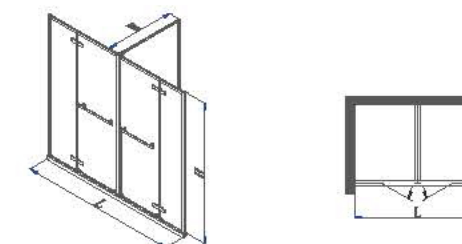

FB-FI552T

T 型房平开门 / T-Flat Open Door

定做范围 / Customized Range W1000-1500mm L1800-2400mm H1900-2200mm

玻璃 / Glass	10mm
材质 / Material	304 不锈钢
标配颜色 / Standard Color	哑黑 / Matt Black + 镜光 / Mirror
定制颜色 / Custom Color	金色 / Gold, 玫瑰金 / Rose Gold, 黑镜钢 / Black Mirror Steel