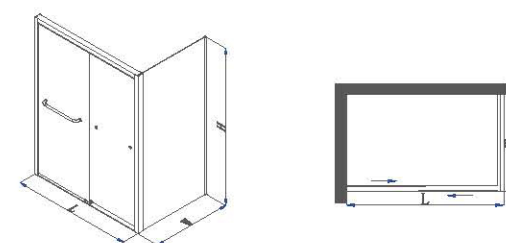

当品味成为生活的基本，
你就走在了时尚的最前沿，
享受纯净、舒适的卫浴生活。
所有的梦想，
幻化成了生活中的点点滴滴。

When the taste becomes the essence in you life,
then you take the lead in the frontal line of fashion,
appreciating purified and comfortable bath life.
All the dreams can be come true little by little in your life.

FB-BN132

方型一固两活移门 / Square One Solid Two Movable Door

定做范围 / Customized Range W800-1500mm L1200-1600mm H1900-2000

玻璃 / Glass	8mm
材质 / Material	304 不锈钢
标配颜色 / Standard Color	镜光 / Mirror
定制颜色 / Custom Color	金色 / Gold、玫瑰金 / Rose Gold、 黑镜钢 / Black Mirror Steel