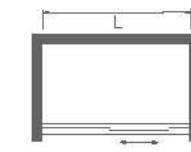

BJ

MUST HAVE APPS
TO CALM THE CRAZY

FB-BJ131

方型两固一移 / Square Shape, Two Solids And One Shift

定做范围 / Customized Range W600-1500mm L1200-1500mm H1900-2000mm

玻璃 / Glass	8mm
材质 / Material	304 不锈钢
标配颜色 / Main Body Color	玫瑰金 + 白色 / Rose Gold + White 金色 + 黑色 / Gold + Black