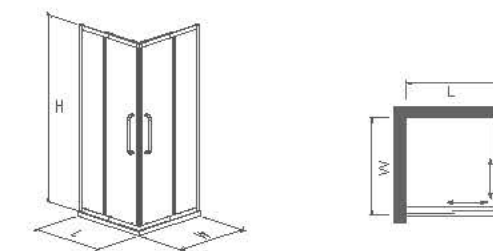

FB-BQ142

方型两固两移 / Square, Two Strands, Two Shifts

定做范围 / Customized Range W900-1200mm L900-1200mm H1900-2000mm

玻璃 / Glass	8mm
材质 / Material	304 不锈钢
标配颜色 / Standard Color	镜光 / Mirror
定制颜色 / Custom Color	金色 / Gold, 玫瑰金 / Rose Gold, 黑镜钢 / Black Mirror Steel, 哑黑 / Matt Black