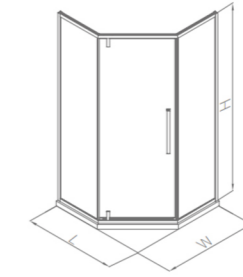

FB-FH331

钻石型两固一开平开门 / Diamond- Type Two Solid And One Open Flat Door

定做范围 / Customized Range W900-1300mm L900-1300mm H1900-2200mm

玻璃 / Glass	10mm
材质 / Material	304 不锈钢
标配颜色 / Standard Color	哑黑 / Matt Black+镜光 / Mirror
定制颜色 / Custom Color	奔驰灰 / Benz Grey、拉丝灰/Brushed Gray、拉丝金 / Brushed Gold