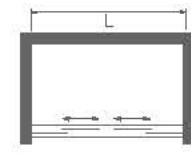

FB-BJ642

一字型两固两移 / One Type Two Solid Two Shift

定做范围 / Customized range L1800-1800mm H1900-2000mm

玻璃 / Glass	8mm
材质 / Material	304 不锈钢
标配颜色 / Main Body Color	玫瑰金 + 白色 / Rose Gold + White 金色 + 黑色 / Gold + Black