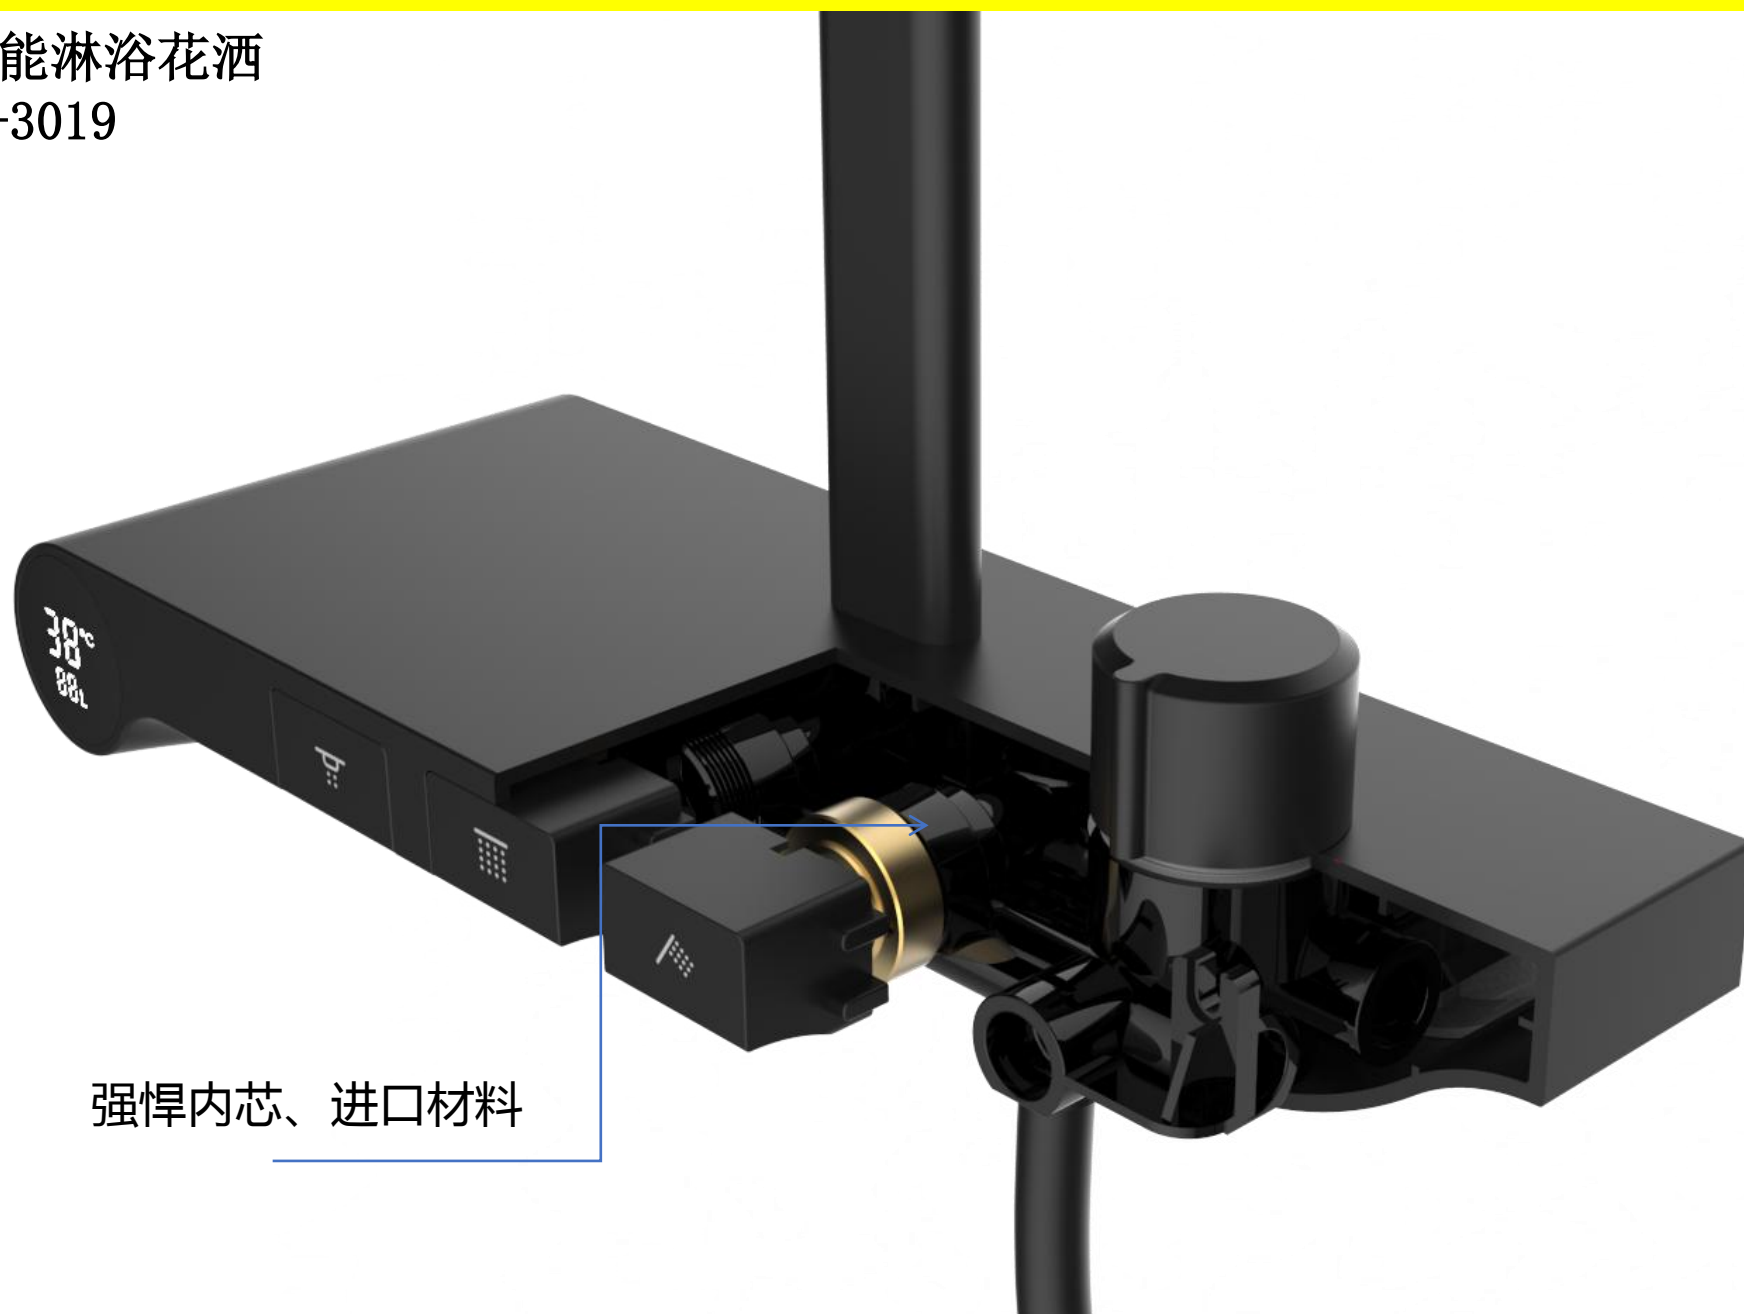

数显三功能淋浴花洒
FB-3019

强悍内芯、进口材料