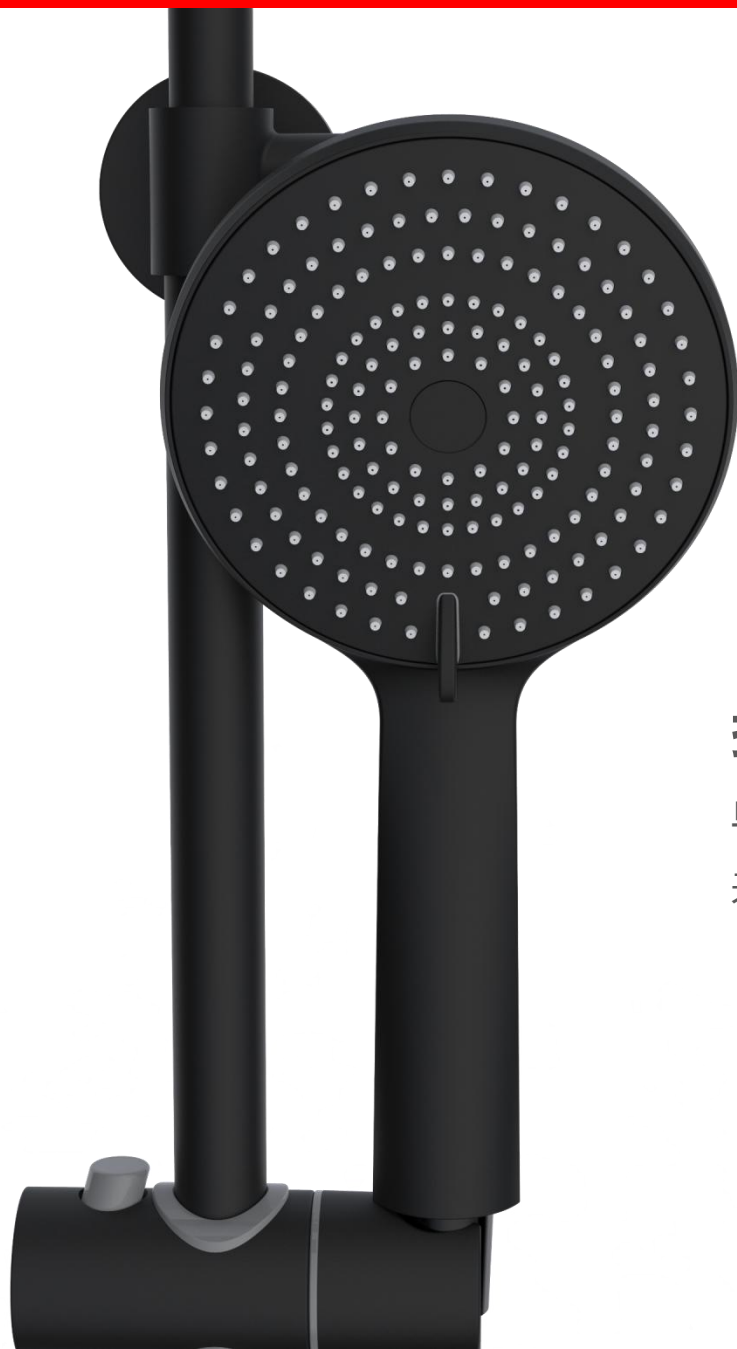

四功能淋浴花洒 FB-3021

拨片切换、三档增压出水

单手拨片切换出水，人性化设计、柔和亲肤、带来多层次舒压净爽淋浴体验