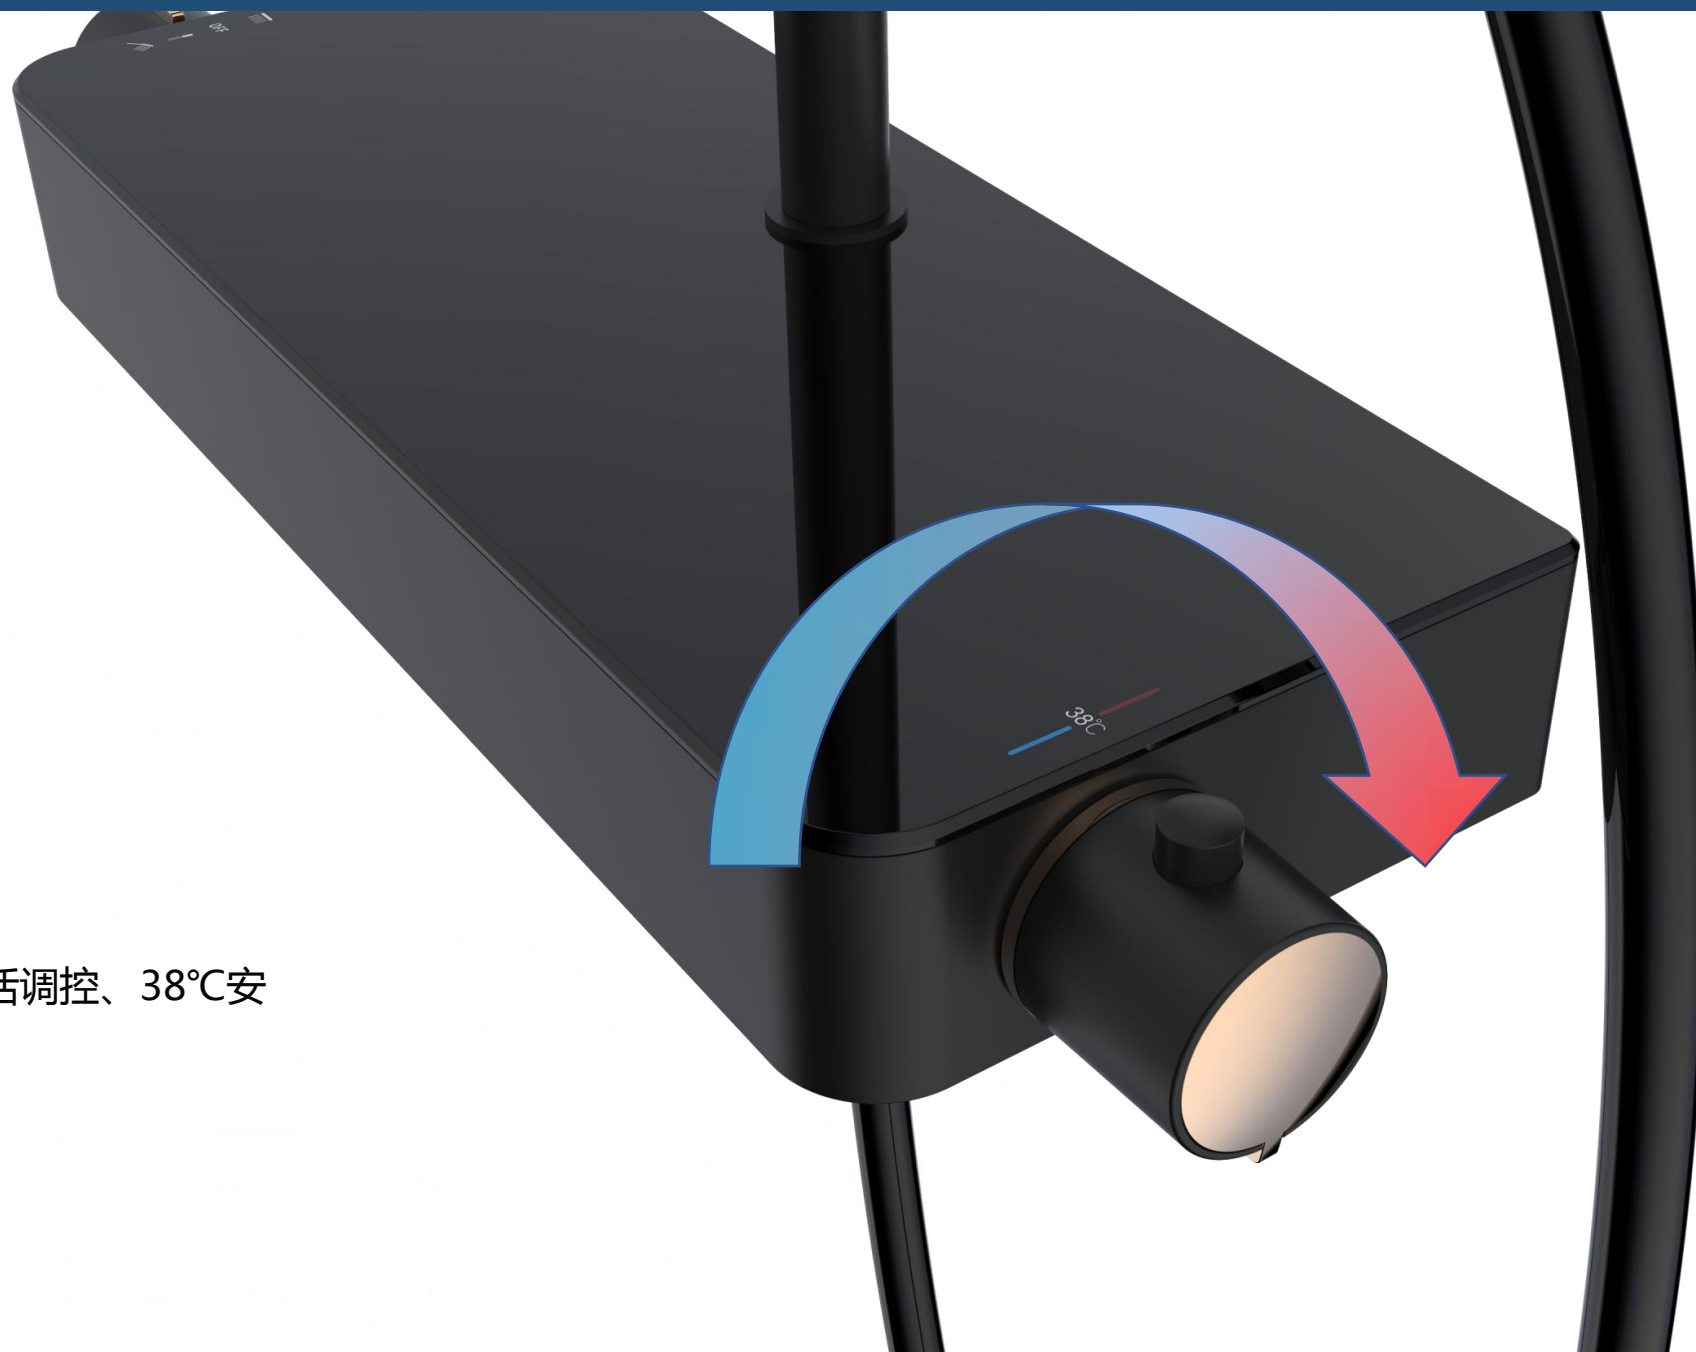

恒温淋浴花洒 FB-3022

38°C舒适恒温

温耐恒温芯、全程舒适稳定、灵活调控、38°C安全童锁、防止小孩、老人误操作