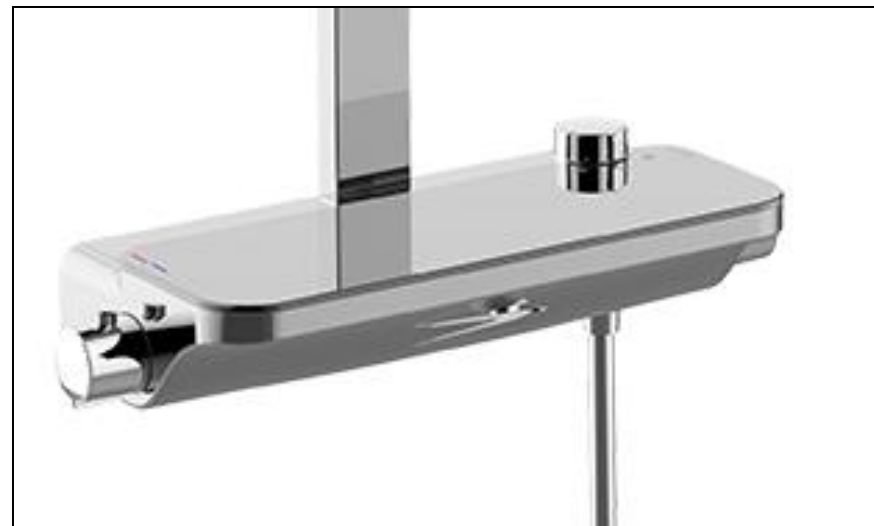

## 冷暖自如，1°C精准感温

采用NTC传感器，快速调配冷热水混合比例体验1°C精准感温

恒温三功能淋浴花洒  
FB-3016

法国CERNET恒温阀芯

38°C舒适恒温

钢化玻璃置物台

颜色：铬色