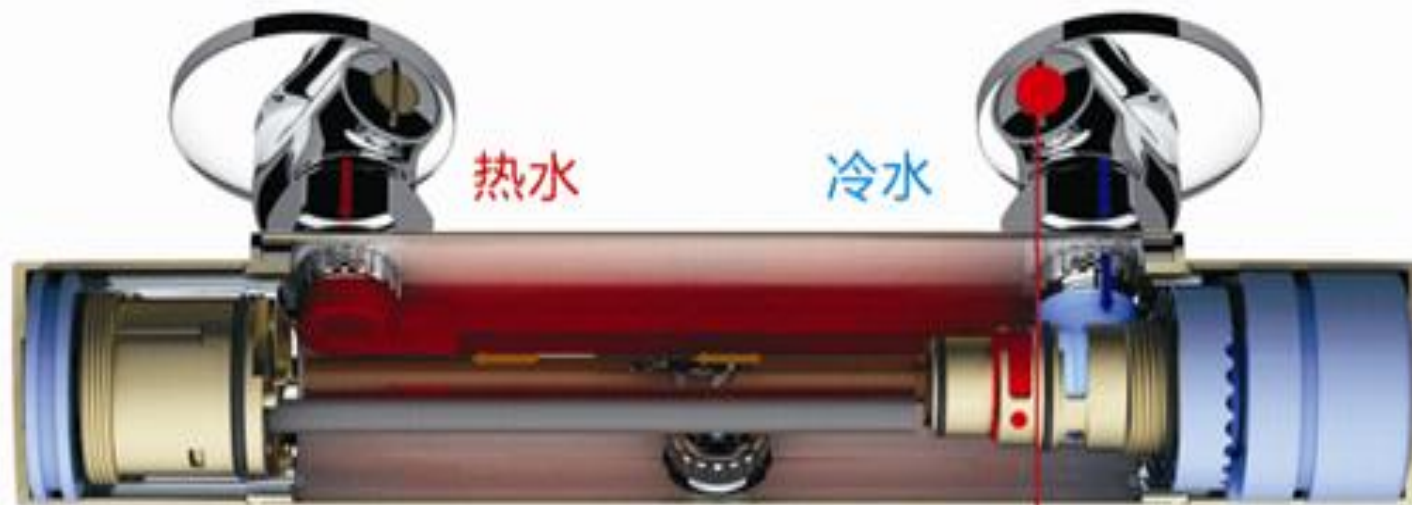

恒温三功能淋浴花洒  
FB-3001

首创4合1

59铜

舒适恒温

颜色：铬色

恒温三功能淋浴花洒  
FB-3001

**首创**前置供水调节过滤系统

前置供水开关、流量调节、水质过滤和安装变距

# 恒温三功能淋浴花洒 FB-3001

当手轮指向**向上**转动时为顶喷出水

当手轮指向**中间**时，为关水状态

当手轮指向**向下**转动时为手持/出水咀出水

当手轮指向**向上**时热水温度升高，当手轮指向**向下**时为全开冷水

当出水咀出水时，将出水咀往左90度转动切换手持花洒出水