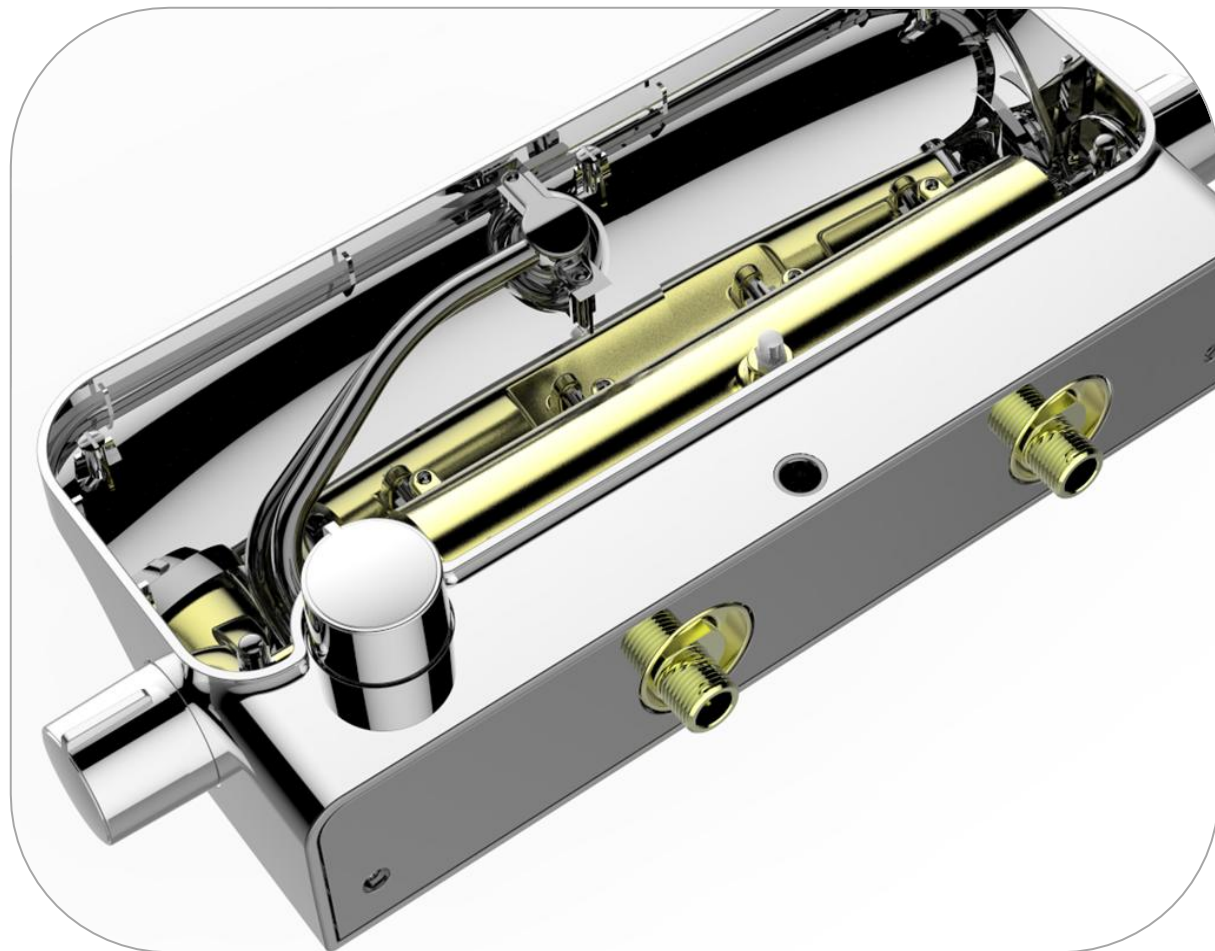

恒温三功能淋浴花洒

FB-3016

冷触技术 安全防烫

- 1.多层安全防烫结构设计，外壳表面无温度、避免主体高温烫伤，保证安全
- 2.主体采用59-1国标铜材质，一体铸造成型，产品壁厚均匀壁厚2.0mm以上。