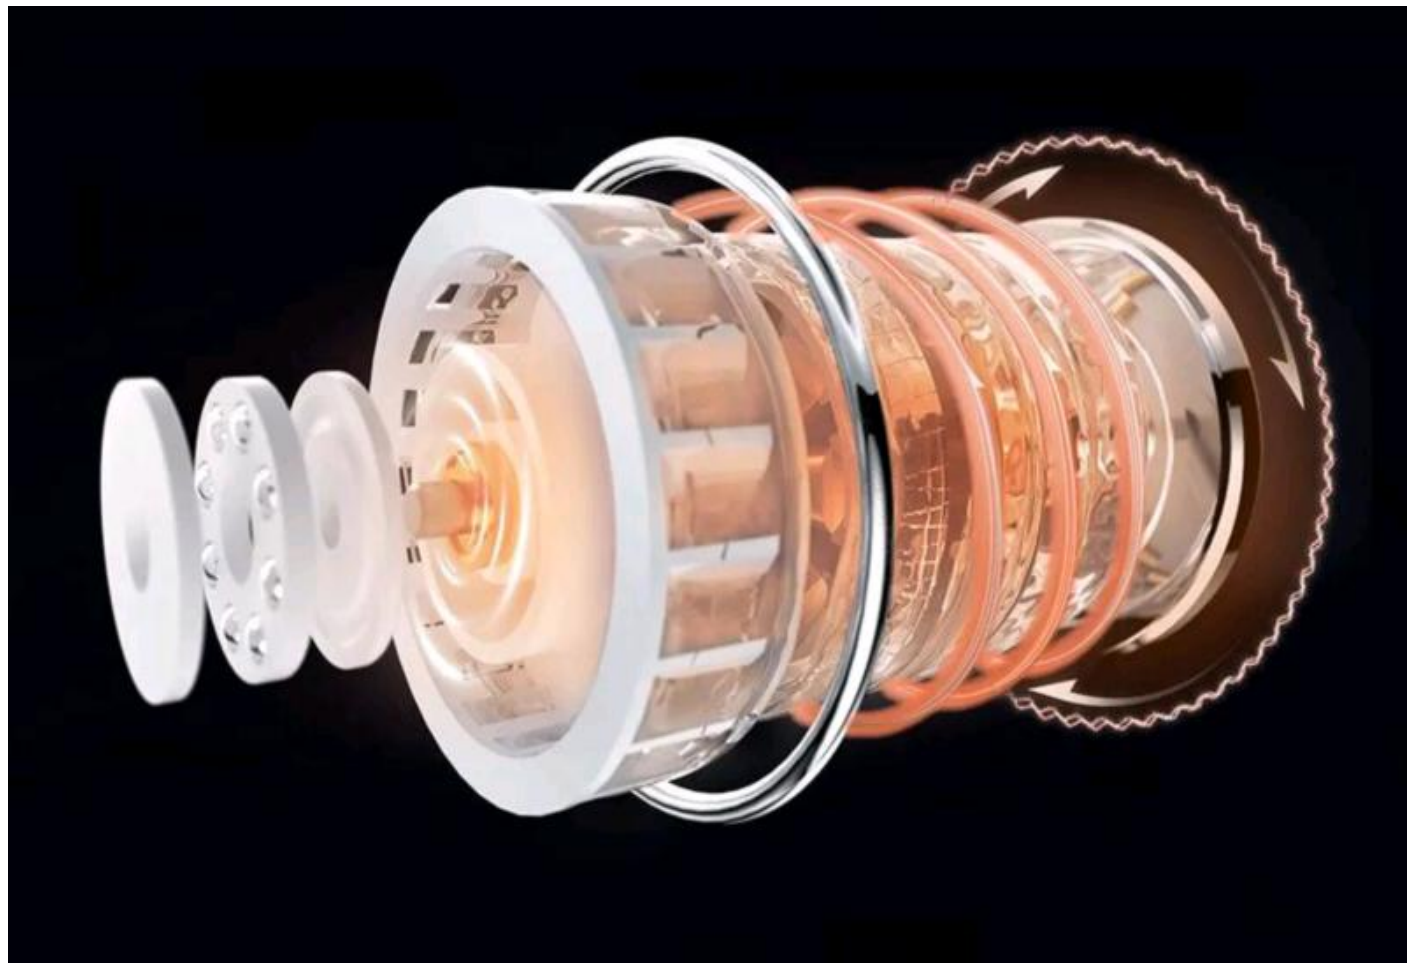

数显三功能淋浴花洒

FB-3014

冷暖自如，1°C精准感温

采用NTC传感器，快速调配冷热水混合比例体验1°C精准感温