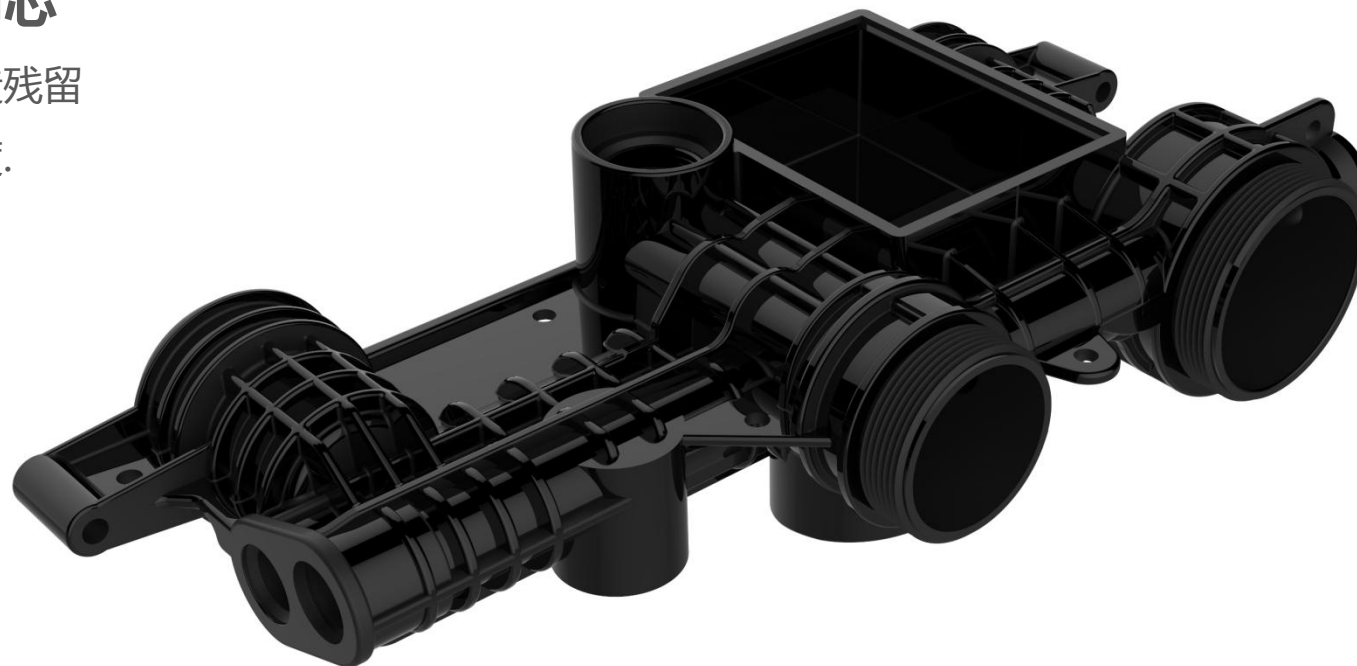

四功能淋浴花洒

FB-3021

德国巴斯夫高性（PPA）内芯

优秀隔热、安全用水，减少砂芯铸造残留
下来的漏孔问题，提高内水道灵活度。