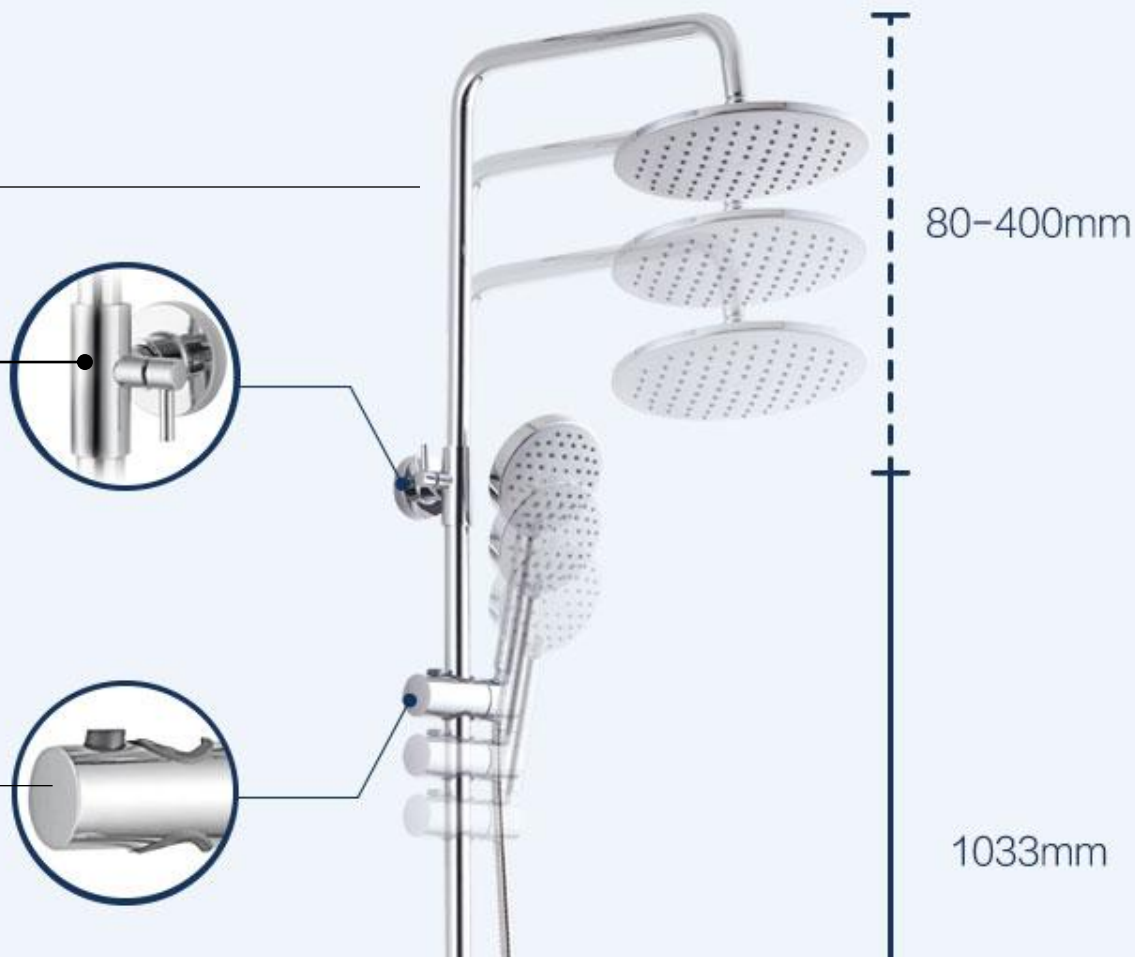

## 升降自由 随你所浴

淋浴杆自由升降，淋浴柱高度可以自由调配，老人小孩随心用

淋浴管根据房屋尺寸适当调节高度

七字管防爆结构，水压8MPa情况下防止脱落

插座可根据个人身高上下调节高度，角度前后可调节

置物三功能淋浴花洒  
FB-3012

9寸大顶喷采用球头式结构，卫  
生间空间不够时可调节花洒角度

9寸雨滴顶喷/痛快畅淋