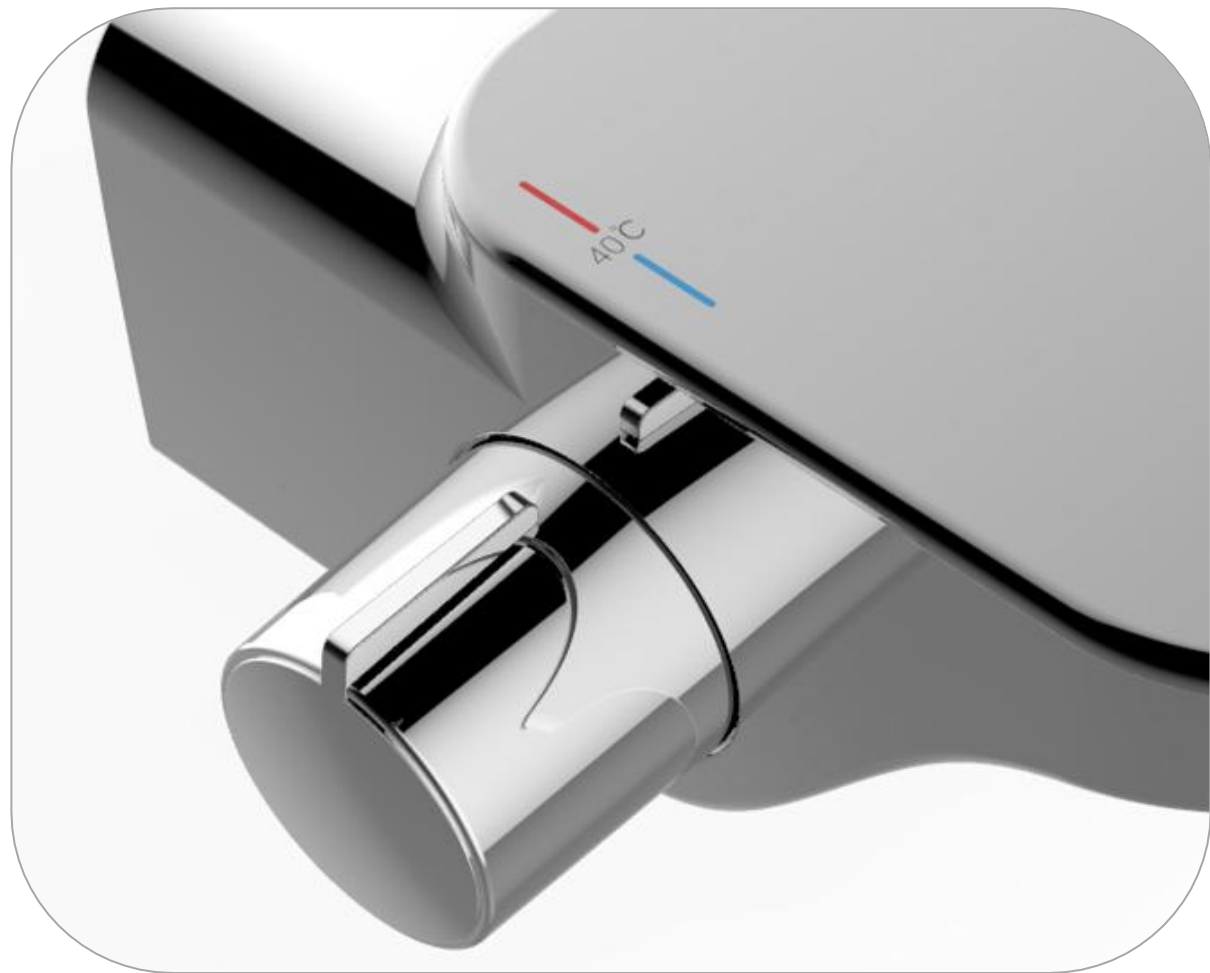

恒温三功能淋浴花洒 FB-3016

进口阀芯 稳稳控温

使用法国CERNET恒温阀芯，出色的灵敏与精准、
为你全程保持40°C、告别忽冷忽热，享受舒适淋浴。