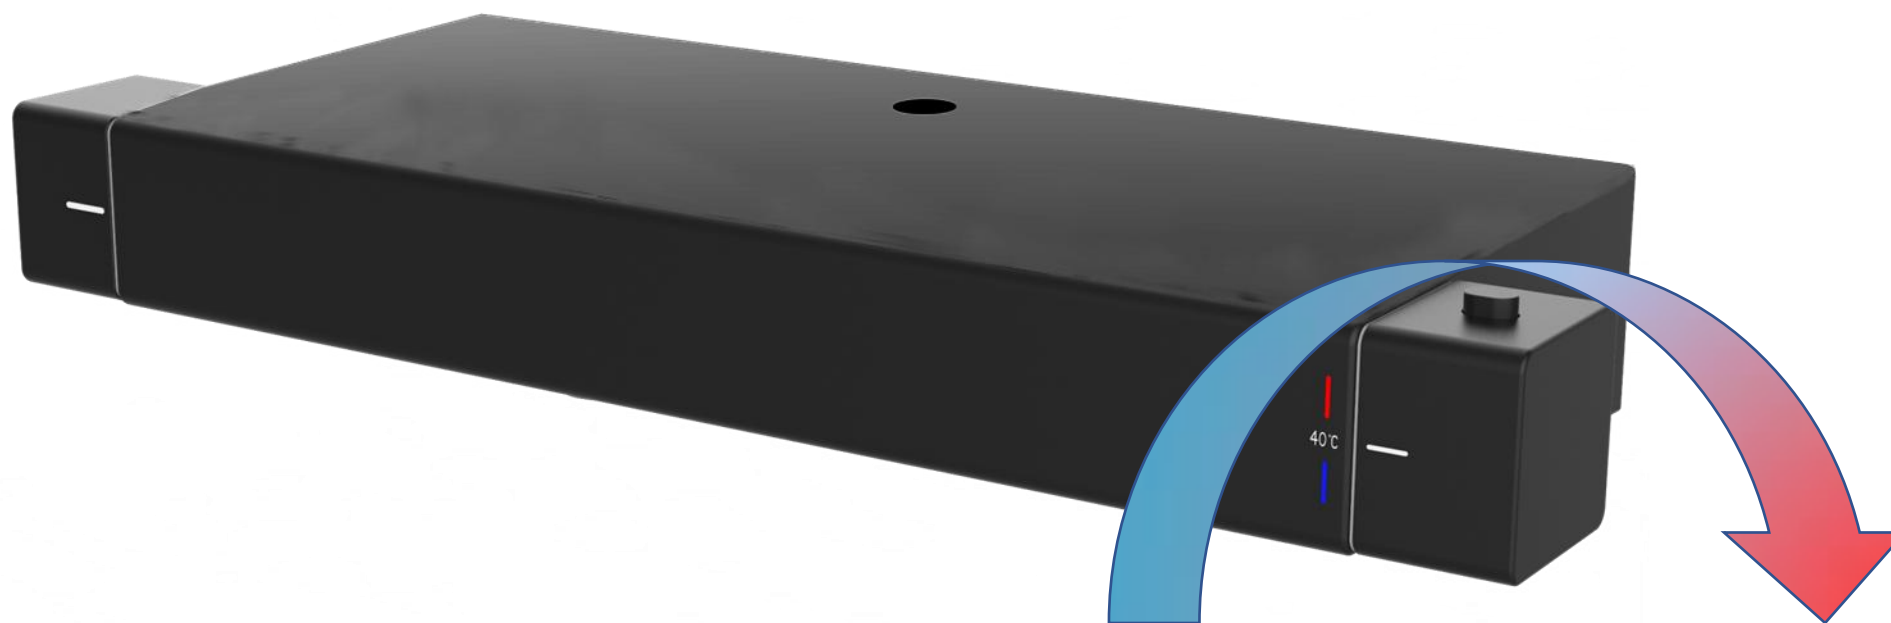

恒温三功能淋浴花洒

FB-3020

38°C舒适恒温

温耐恒温芯、全程舒适稳定、灵活调控、38°C安全童锁、防止小孩、老人误操作