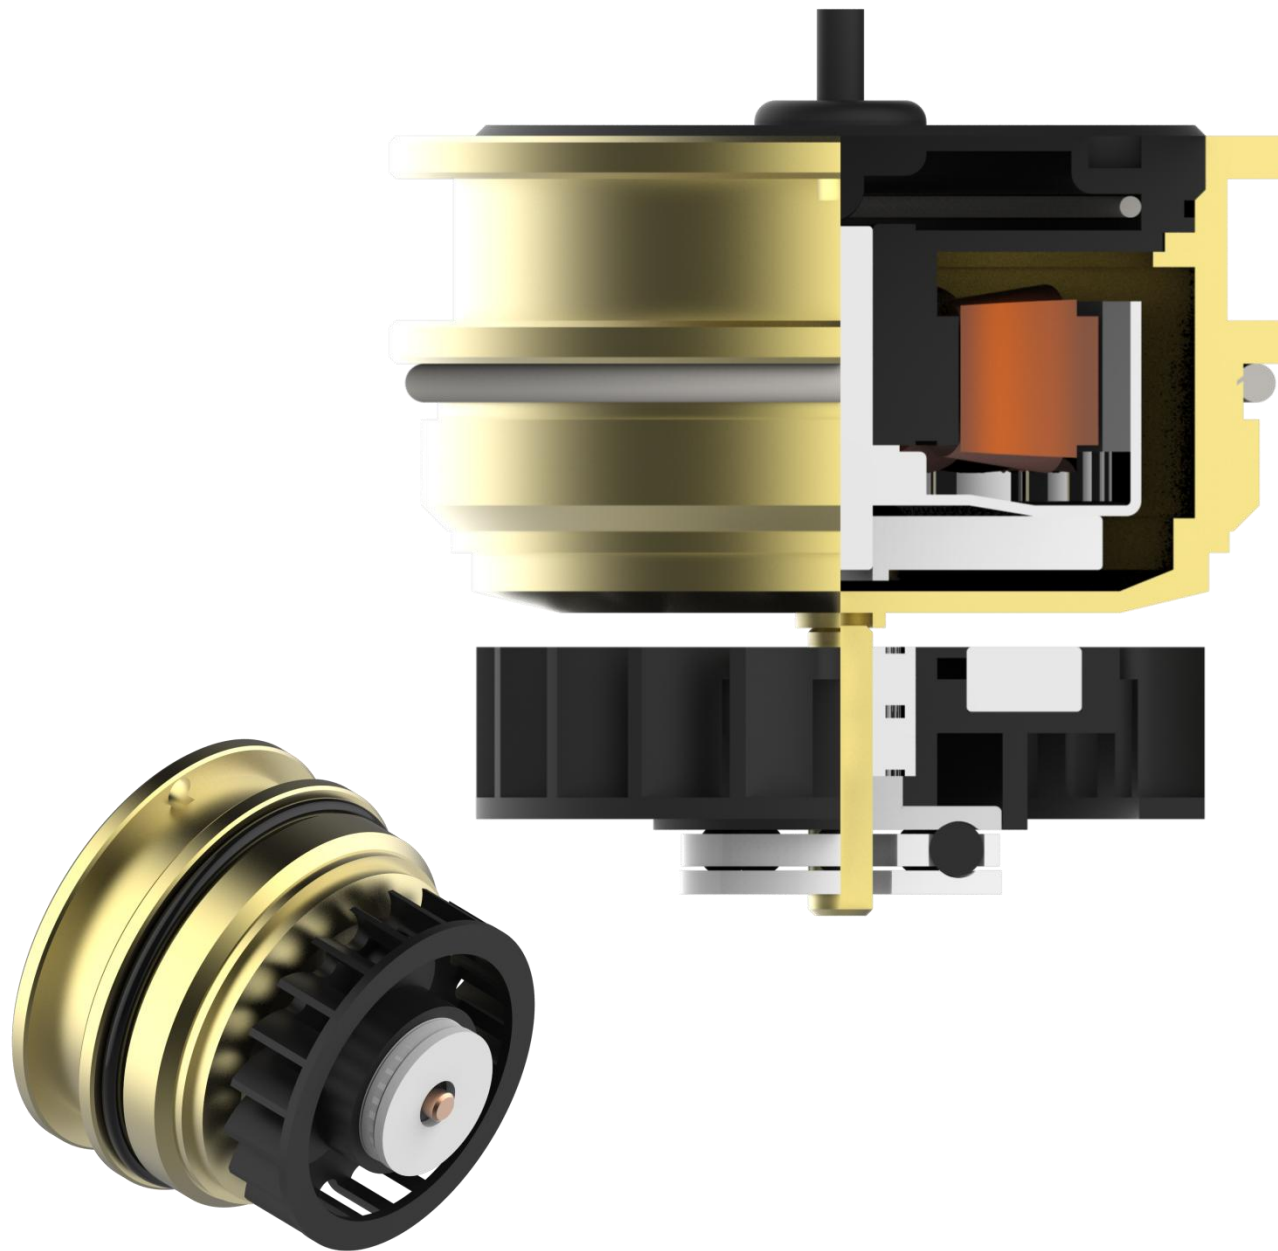

数显三功能淋浴花洒 FB-3014

水利发电，安全用水，用电

水力发电原理：电机使用磁悬浮原理，采用了滚珠，轴承等组件，最大限度的杜绝了市面上普遍存在容易杂质卡死而导致使用寿命短的问题。超大功率，可以带动2W左右功率负载