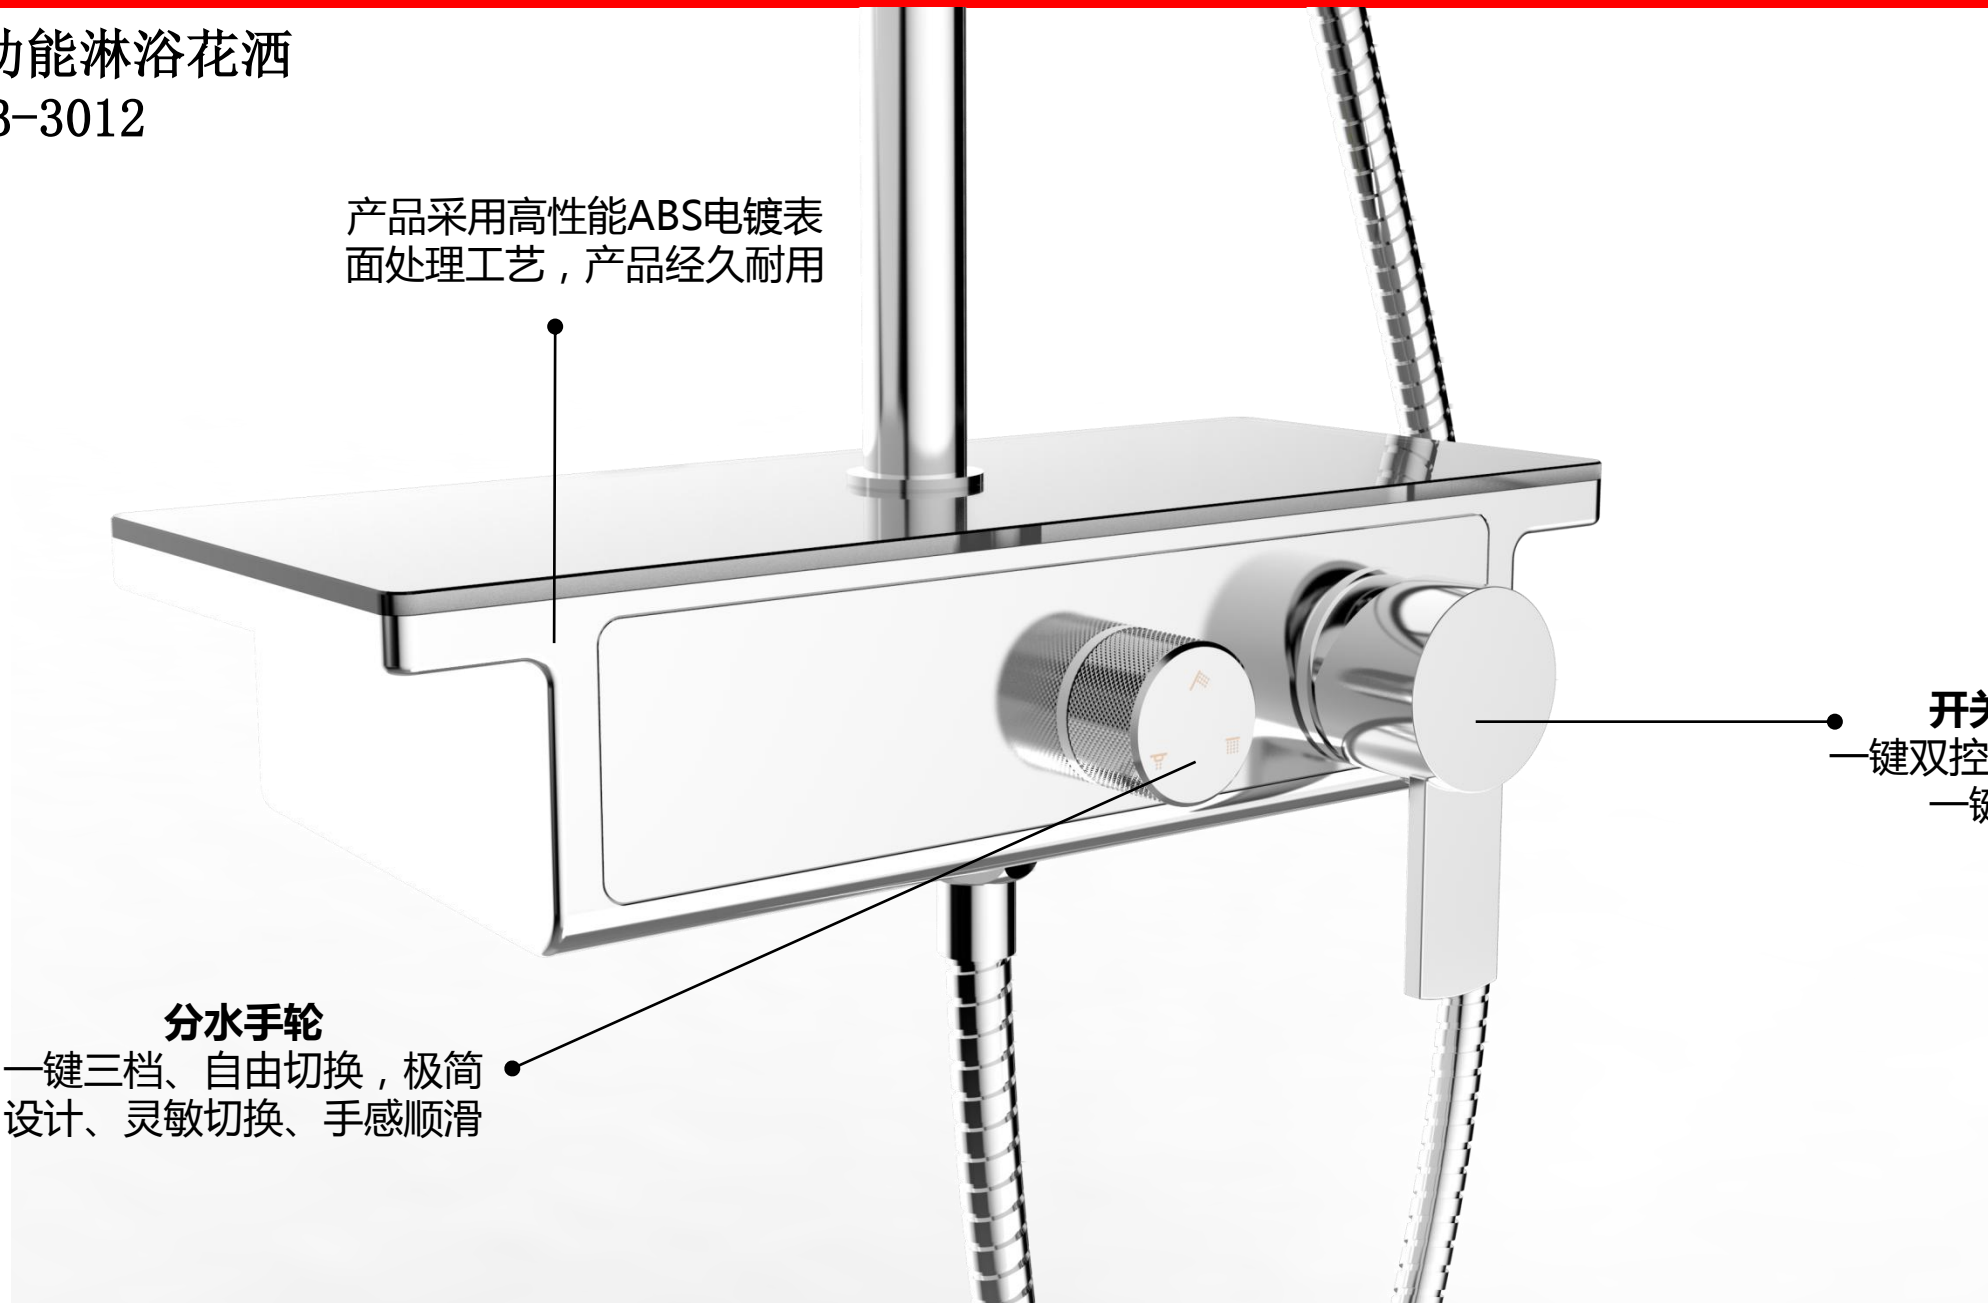

# 置物三功能淋浴花洒 FB-3012

产品采用高性能ABS电镀表面  
处理工艺，产品经久耐用

**分水手轮**  
一键三档、自由切换，极简  
设计、灵敏切换、手感顺滑

**开关把手**  
一键双控、流量温度  
一键调节