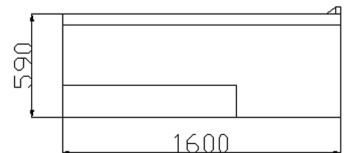

东方之子 FB-1500

尺寸: 1550*1540*680mm

空缸/功能缸/冲浪缸/动力缸

戴安娜FB-1800

尺寸: 1800*1800*780mm

空缸/功能缸/动力缸

一生一世

尺寸: 1380*1390*675mm

空缸/功能缸/冲浪缸/动力缸

亚瑟王 FB-1700

尺寸: 1690*790*580mm
空缸/动力缸/冲浪缸

安东尼 FB-1700

尺寸: 1700*850*430mm
空缸/动力缸/冲浪缸/动力缸

泡缸FB-1100

尺寸: 1100*680*750mm
空缸

泡缸FB-1300

尺寸: 1300*680*750mm
空缸/功能缸

FB-1320

尺寸: 820*820*650mm
空缸/功能缸

FB-501-1300

尺寸: 1300*810*725mm
空缸/功能缸

FB-6612

尺寸: 1700*750*570mm
空缸/功能缸

FB-69916

尺寸: 1600*900*570mm
空缸/功能缸

FB-1250

尺寸: 1250*800*750mm
空缸/功能缸

FB-1900 壁龕

尺寸: 1910*700*125mm

不同的国界 相同的享受