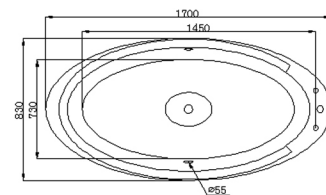

东方丽人 FB-1600

尺寸: 1505*840*665mm/1605*840*665mm/1705*840*675mm
空缸/功能缸/冲浪缸/动力缸

路易 FB-1700

尺寸: 1410*760*650mm/1510*760*650mm
1710*760*650mm/1815*760*650mm
空缸/功能缸/冲浪缸/动力缸

拿破仑 FB-1350

尺寸: 1360*1360*565mm

空缸/功能缸/动力缸

东方之子 FB-1500

尺寸: 1550*1540*680mm

空缸/功能缸/冲浪缸/动力缸

戴安娜FB-1800

尺寸: 1800*1800*780mm

空缸/功能缸/动力缸

一生一世

尺寸: 1380*1390*675mm

空缸/功能缸/冲浪缸/动力缸

亚瑟王 FB-1700

尺寸: 1690*790*580mm
空缸/动力缸/冲浪缸

安东尼 FB-1700

尺寸: 1700*850*430mm
空缸/动力缸/冲浪缸/动力缸

泡缸FB-1100

尺寸: 1100*680*750mm
空缸

泡缸FB-1300

尺寸: 1300*680*750mm
空缸/功能缸

FB-1320

尺寸: 820*820*650mm
空缸/功能缸

FB-501-1300

尺寸: 1300*810*725mm
空缸/功能缸

FB-6612

尺寸: 1700*750*570mm
空缸/功能缸

FB-69916