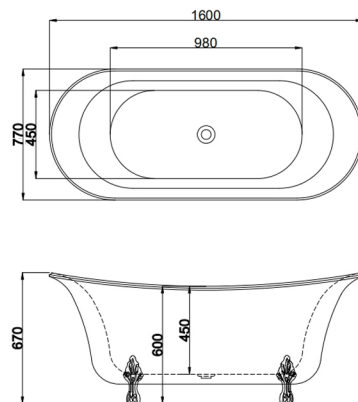

尺寸: 1500*750*580/1600*800*580
1700*800*580mm

空缸

约瑟夫 FB-1700

尺寸: 1400*750*580/1500*750*580/1600*750*580
1700*800*580/1800*800*580mm

空缸/功能缸

卡拉 FB-1700

尺寸: 1700*800*580 mm
空缸

贝尔 FB-1700

尺寸: 1400*750*580/1500*750*580
1700*750*580mm

空缸

爱丽舍 FB-1700

尺寸: 1700*780*680mm
空缸

新贵妃缸 FB-1600

尺寸: 1600*770*665 mm
空缸

贵妃缸 FB-1600

尺寸: 1590*820*665 mm
空缸/功能缸

珠光金 FB-1600

尺寸: 1590*820*665mm
空缸/功能缸/冲浪缸/动力缸

珠光白 FB-1600

尺寸: 1590*820*665mm
空缸/功能缸/冲浪缸/动力缸

尚型 FB-1600

尺寸: 1610*765*580mm/1745*775*580mm
空缸/功能缸/动力缸

艺风 FB-1600

尺寸: 1615*810*575mm
空缸/功能缸/冲浪缸/动力缸

博简 FB-1600

尺寸: 1500*790*650/1600*780*650/1700*780*650mm
空缸/功能缸/冲浪缸/动力缸

华艺FB-1700

尺寸: 1700*860*715mm
空缸/功能缸/冲浪缸

老爷车 FB-1700

尺寸: 1700*850*645mm
空缸/功能缸/冲浪缸/动力缸

牛郎织女 FB-1750

尺寸: 1765*1385*655mm
空缸/功能缸/冲浪缸/动力缸