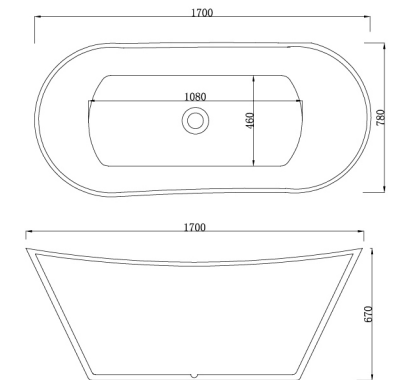

艾斯克 FB-1100

尺寸: 1100*1100*600 mm
空缸/功能缸

戴维斯 FB-1000

尺寸: $\Phi 1000 \times 630$
空缸/功能缸

黛丝 FB-1500

尺寸: 1500*750*580/1600*750*580
1700*780*580mm

空缸

凯尔乐 FB-1700

尺寸: 1500*750*580/1600*800*580
1700*800*580mm

空缸

约瑟夫 FB-1700

尺寸: 1400*750*580/1500*750*580/1600*750*580
1700*800*580/1800*800*580mm

空缸/功能缸

卡拉 FB-1700

尺寸: 1700*800*580 mm
空缸

贝尔 FB-1700

尺寸: 1400*750*580/1500*750*580
1700*750*580mm

空缸

爱丽舍 FB-1700

尺寸: 1700*780*680mm
空缸

新贵妃缸 FB-1600

尺寸: 1600*770*665 mm
空缸

贵妃缸 FB-1600

尺寸: 1590*820*665 mm
空缸/功能缸

珠光金 FB-1600

尺寸: 1590*820*665mm
空缸/功能缸/冲浪缸/动力缸

珠光白 FB-1600

尺寸: 1590*820*665mm
空缸/功能缸/冲浪缸/动力缸

尚型 FB-1600

尺寸: 1610*765*580mm/1745*775*580mm
空缸/功能缸/动力缸

艺风 FB-1600

尺寸: 1615*810*575mm
空缸/功能缸/冲浪缸/动力缸