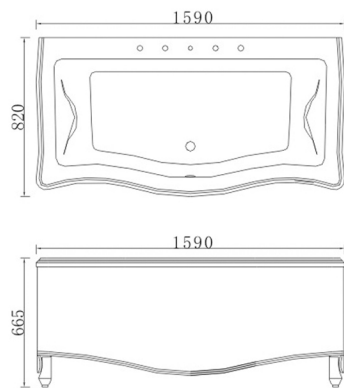

艾斯克 FB-1100

尺寸: 1100*1100*600 mm
空缸/功能缸

戴维斯 FB-1000

尺寸: $\Phi 1000 \times 630$
空缸/功能缸

黛丝 FB-1500

尺寸: 1500*750*580/1600*750*580
1700*780*580mm

空缸

凯尔乐 FB-1700

尺寸: 1500*750*580/1600*800*580
1700*800*580mm

空缸

约瑟夫 FB-1700

尺寸: 1400*750*580/1500*750*580/1600*750*580
1700*800*580/1800*800*580mm

空缸/功能缸

卡拉 FB-1700

尺寸: 1700*800*580 mm
空缸

贝尔 FB-1700

尺寸: 1400*750*580/1500*750*580
1700*750*580mm

空缸

爱丽舍 FB-1700

尺寸: 1700*780*680mm
空缸

新贵妃缸 FB-1600

尺寸: 1600*770*665 mm
空缸

贵妃缸 FB-1600

尺寸: 1590*820*665 mm
空缸/功能缸

珠光金 FB-1600

尺寸: 1590*820*665mm
空缸/功能缸/冲浪缸/动力缸

珠光白 FB-1600

尺寸: 1590*820*665mm
空缸/功能缸/冲浪缸/动力缸

尚型 FB-1600

尺寸: 1610*765*580mm/1745*775*580mm
空缸/功能缸/动力缸

艺风 FB-1600

尺寸: 1615*810*575mm
空缸/功能缸/冲浪缸/动力缸