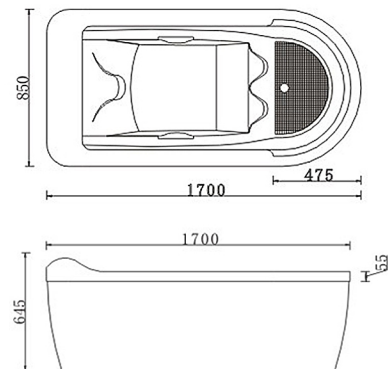

珠光金 FB-1600

尺寸: 1590*820*665mm
空缸/功能缸/冲浪缸/动力缸

珠光白 FB-1600

尺寸: 1590*820*665mm
空缸/功能缸/冲浪缸/动力缸

尚型 FB-1600

尺寸: 1610*765*580mm/1745*775*580mm
空缸/功能缸/动力缸

艺风 FB-1600

尺寸: 1615*810*575mm
空缸/功能缸/冲浪缸/动力缸

博简 FB-1600

尺寸: 1500*790*650/1600*780*650/1700*780*650mm
空缸/功能缸/冲浪缸/动力缸

华艺FB-1700

尺寸: 1700*860*715mm
空缸/功能缸/冲浪缸

老爷车 FB-1700

尺寸: 1700*850*645mm
空缸/功能缸/冲浪缸/动力缸

牛郎织女 FB-1750

尺寸: 1765*1385*655mm
空缸/功能缸/冲浪缸/动力缸

东方丽人 FB-1600

尺寸: 1505*840*665mm/1605*840*665mm/1705*840*675mm
空缸/功能缸/冲浪缸/动力缸

路易 FB-1700

尺寸: 1410*760*650mm/1510*760*650mm
1710*760*650mm/1815*760*650mm
空缸/功能缸/冲浪缸/动力缸

拿破仑 FB-1350

尺寸: 1360*1360*565mm

空缸/功能缸/动力缸

东方之子 FB-1500

尺寸: 1550*1540*680mm

空缸/功能缸/冲浪缸/动力缸

戴安娜FB-1800

尺寸: 1800*1800*780mm

空缸/功能缸/动力缸

一生一世

尺寸: 1380*1390*675mm