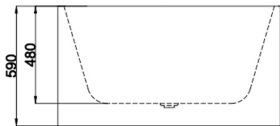

乐芙兰 FB-1500

尺寸: 1495*750*595 mm
空缸

乐芙兰 FB-1500

尺寸: 1495*750*595 mm
空缸

奥斯丁 FB-1700

尺寸: 1710*755*610mm
空缸/功能缸

奥斯丁 FB-1700

尺寸: 1710*755*610mm
空缸/功能缸

克洛伊 FB-1800

尺寸: 1800*835*615 mm
空缸/功能缸

希维尔 FB-1400

尺寸: 1400*695*605 mm
空缸/功能缸

戴维斯 FB-1350

尺寸: $\Phi 1350 \times 605$ mm
空缸

戴维斯 FB-1500

尺寸: $\Phi 1495 \times 620$ mm
空缸

艾斯克 FB-1100

尺寸: 1100*1100*600 mm
空缸/功能缸

戴维斯 FB-1000

尺寸: $\Phi 1000 \times 630$
空缸/功能缸

黛丝 FB-1500

尺寸: 1500*750*580/1600*750*580
1700*780*580mm

空缸

凯尔乐 FB-1700