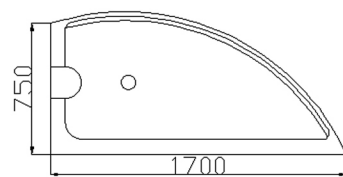

东方之子 FB-1500

尺寸: 1550*1540*680mm

空缸/功能缸/冲浪缸/动力缸

戴安娜FB-1800

尺寸: 1800*1800*780mm

空缸/功能缸/动力缸

一生一世

尺寸: 1380*1390*675mm

空缸/功能缸/冲浪缸/动力缸

亚瑟王 FB-1700

尺寸: 1690*790*580mm
空缸/动力缸/冲浪缸

安东尼 FB-1700

尺寸: 1700*850*430mm
空缸/动力缸/冲浪缸/动力缸

泡缸FB-1100

尺寸: 1100*680*750mm
空缸

泡缸FB-1300

尺寸: 1300*680*750mm
空缸/功能缸

FB-1320

尺寸: 820*820*650mm
空缸/功能缸

FB-501-1300

尺寸: 1300*810*725mm
空缸/功能缸

FB-6612

尺寸: 1700*750*570mm
空缸/功能缸

FB-69916

尺寸: 1600*900*570mm
空缸/功能缸

FB-1250

尺寸: 1250*800*750mm
空缸/功能缸

FB-1900 壁龕

尺寸: 1910*700*125mm

不同的国界 相同的享受