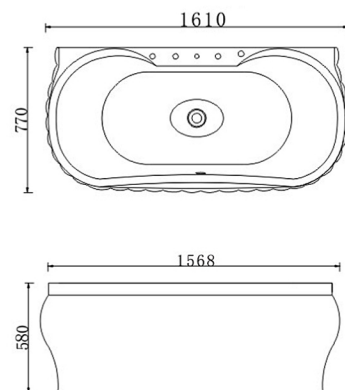

尺寸: 1400*750*580/1500*750*580
1700*750*580mm

空缸

爱丽舍 FB-1700

尺寸: 1700*780*680mm
空缸

新贵妃缸 FB-1600

尺寸: 1600*770*665 mm
空缸

贵妃缸 FB-1600

尺寸: 1590*820*665 mm
空缸/功能缸

珠光金 FB-1600

尺寸: 1590*820*665mm
空缸/功能缸/冲浪缸/动力缸

珠光白 FB-1600

尺寸: 1590*820*665mm
空缸/功能缸/冲浪缸/动力缸

尚型 FB-1600

尺寸: 1610*765*580mm/1745*775*580mm
空缸/功能缸/动力缸

艺风 FB-1600

尺寸: 1615*810*575mm
空缸/功能缸/冲浪缸/动力缸

博简 FB-1600

尺寸: 1500*790*650/1600*780*650/1700*780*650mm
空缸/功能缸/冲浪缸/动力缸

华艺FB-1700

尺寸: 1700*860*715mm
空缸/功能缸/冲浪缸

老爷车 FB-1700

尺寸: 1700*850*645mm
空缸/功能缸/冲浪缸/动力缸

牛郎织女 FB-1750

尺寸: 1765*1385*655mm
空缸/功能缸/冲浪缸/动力缸

东方丽人 FB-1600

尺寸: 1505*840*665mm/1605*840*665mm/1705*840*675mm
空缸/功能缸/冲浪缸/动力缸

路易 FB-1700

尺寸: 1410*760*650mm/1510*760*650mm
1710*760*650mm/1815*760*650mm
空缸/功能缸/冲浪缸/动力缸

拿破仑 FB-1350

尺寸: 1360*1360*565mm

空缸/功能缸/动力缸