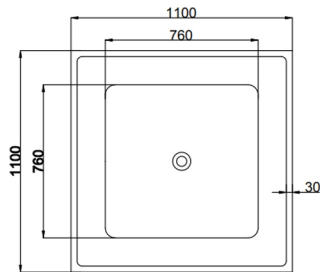

乐芙兰 FB-1500

尺寸: 1495*750*595 mm
空缸

乐芙兰 FB-1500

尺寸: 1495*750*595 mm
空缸

奥斯丁 FB-1700

尺寸: 1710*755*610mm
空缸/功能缸

奥斯丁 FB-1700

尺寸: 1710*755*610mm
空缸/功能缸

克洛伊 FB-1800

尺寸: 1800*835*615 mm
空缸/功能缸

希维尔 FB-1400

尺寸: 1400*695*605 mm
空缸/功能缸

戴维斯 FB-1350

尺寸: $\Phi 1350 \times 605$ mm
空缸

戴维斯 FB-1500

尺寸: $\Phi 1495 \times 620$ mm
空缸

艾斯克 FB-1100

尺寸: 1100*1100*600 mm
空缸/功能缸

戴维斯 FB-1000

尺寸: $\Phi 1000 \times 630$
空缸/功能缸

黛丝 FB-1500

尺寸: 1500*750*580/1600*750*580
1700*780*580mm

空缸

凯尔乐 FB-1700

尺寸: 1500*750*580/1600*800*580
1700*800*580mm

空缸

约瑟夫 FB-1700

尺寸: 1400*750*580/1500*750*580/1600*750*580
1700*800*580/1800*800*580mm

空缸/功能缸

卡拉 FB-1700

尺寸: 1700*800*580 mm
空缸

贝尔 FB-1700