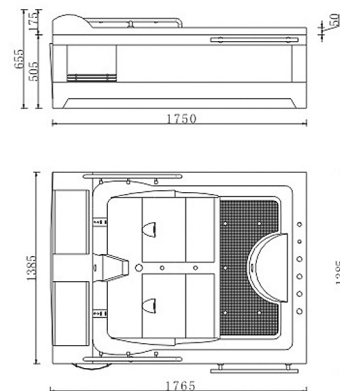

尺寸: 1400*750*580/1500*750*580
1700*750*580mm

空缸

爱丽舍 FB-1700

尺寸: 1700*780*680mm
空缸

新贵妃缸 FB-1600

尺寸: 1600*770*665 mm
空缸

贵妃缸 FB-1600

尺寸: 1590*820*665 mm
空缸/功能缸

珠光金 FB-1600

尺寸: 1590*820*665mm
空缸/功能缸/冲浪缸/动力缸

珠光白 FB-1600

尺寸: 1590*820*665mm
空缸/功能缸/冲浪缸/动力缸

尚型 FB-1600

尺寸: 1610*765*580mm/1745*775*580mm
空缸/功能缸/动力缸

艺风 FB-1600

尺寸: 1615*810*575mm
空缸/功能缸/冲浪缸/动力缸

博简 FB-1600

尺寸: 1500*790*650/1600*780*650/1700*780*650mm
空缸/功能缸/冲浪缸/动力缸

华艺FB-1700

尺寸: 1700*860*715mm
空缸/功能缸/冲浪缸

老爷车 FB-1700

尺寸: 1700*850*645mm
空缸/功能缸/冲浪缸/动力缸

牛郎织女 FB-1750

尺寸: 1765*1385*655mm
空缸/功能缸/冲浪缸/动力缸

东方丽人 FB-1600

尺寸: 1505*840*665mm/1605*840*665mm/1705*840*675mm
空缸/功能缸/冲浪缸/动力缸

路易 FB-1700

尺寸: 1410*760*650mm/1510*760*650mm
1710*760*650mm/1815*760*650mm
空缸/功能缸/冲浪缸/动力缸

拿破仑 FB-1350

尺寸: 1360*1360*565mm

空缸/功能缸/动力缸