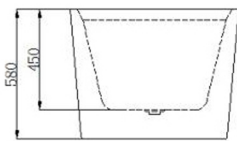

克洛伊 FB-1800

尺寸: 1800*835*615 mm
空缸/功能缸

希维尔 FB-1400

尺寸: 1400*695*605 mm
空缸/功能缸

戴维斯 FB-1350

尺寸: $\Phi 1350 \times 605$ mm
空缸

戴维斯 FB-1500

尺寸: $\Phi 1495 \times 620$ mm
空缸

艾斯克 FB-1100

尺寸: 1100*1100*600 mm
空缸/功能缸

戴维斯 FB-1000

尺寸: $\Phi 1000 \times 630$
空缸/功能缸

黛丝 FB-1500

尺寸: 1500*750*580/1600*750*580
1700*780*580mm

空缸

凯尔乐 FB-1700

尺寸: 1500*750*580/1600*800*580
1700*800*580mm

空缸

约瑟夫 FB-1700

尺寸: 1400*750*580/1500*750*580/1600*750*580
1700*800*580/1800*800*580mm

空缸/功能缸

卡拉 FB-1700

尺寸: 1700*800*580 mm
空缸

贝尔 FB-1700