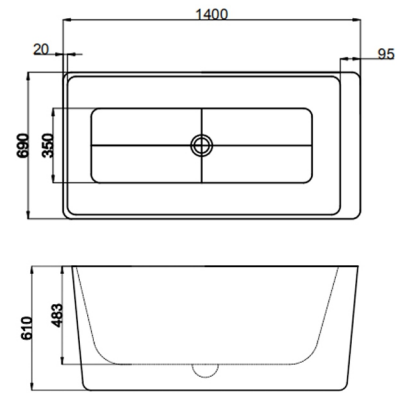

乐芙兰 FB-1500

尺寸: 1495*750*595 mm
空缸

乐芙兰 FB-1500

尺寸: 1495*750*595 mm
空缸

奥斯丁 FB-1700

尺寸: 1710*755*610mm
空缸/功能缸

奥斯丁 FB-1700

尺寸: 1710*755*610mm
空缸/功能缸

克洛伊 FB-1800

尺寸: 1800*835*615 mm
空缸/功能缸

希维尔 FB-1400

尺寸: 1400*695*605 mm
空缸/功能缸

戴维斯 FB-1350

尺寸: $\Phi 1350 \times 605$ mm
空缸

戴维斯 FB-1500

尺寸: $\Phi 1495 \times 620$ mm
空缸

艾斯克 FB-1100

尺寸: 1100*1100*600 mm
空缸/功能缸

戴维斯 FB-1000

尺寸: $\Phi 1000 \times 630$
空缸/功能缸

黛丝 FB-1500

尺寸: 1500*750*580/1600*750*580
1700*780*580mm

空缸

凯尔乐 FB-1700

尺寸: 1500*750*580/1600*800*580
1700*800*580mm

空缸

约瑟夫 FB-1700

尺寸: 1400*750*580/1500*750*580/1600*750*580
1700*800*580/1800*800*580mm

空缸/功能缸

卡拉 FB-1700

尺寸: 1700*800*580 mm
空缸

贝尔 FB-1700