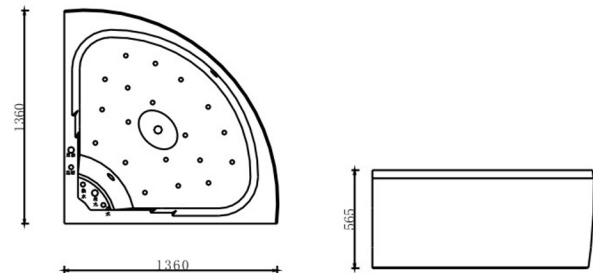

博简 FB-1600

尺寸: 1500*790*650/1600*780*650/1700*780*650mm
空缸/功能缸/冲浪缸/动力缸

华艺FB-1700

尺寸: 1700*860*715mm
空缸/功能缸/冲浪缸

老爷车 FB-1700

尺寸: 1700*850*645mm
空缸/功能缸/冲浪缸/动力缸

牛郎织女 FB-1750

尺寸: 1765*1385*655mm
空缸/功能缸/冲浪缸/动力缸

东方丽人 FB-1600

尺寸: 1505*840*665mm/1605*840*665mm/1705*840*675mm
空缸/功能缸/冲浪缸/动力缸

路易 FB-1700

尺寸: 1410*760*650mm/1510*760*650mm
1710*760*650mm/1815*760*650mm
空缸/功能缸/冲浪缸/动力缸

拿破仑 FB-1350

尺寸: 1360*1360*565mm

空缸/功能缸/动力缸

东方之子 FB-1500

尺寸: 1550*1540*680mm

空缸/功能缸/冲浪缸/动力缸

戴安娜FB-1800

尺寸: 1800*1800*780mm

空缸/功能缸/动力缸

一生一世

尺寸: 1380*1390*675mm

空缸/功能缸/冲浪缸/动力缸

亚瑟王 FB-1700

尺寸: 1690*790*580mm
空缸/动力缸/冲浪缸

安东尼 FB-1700

尺寸: 1700*850*430mm
空缸/动力缸/冲浪缸/动力缸

泡缸FB-1100

尺寸: 1100*680*750mm
空缸

泡缸FB-1300