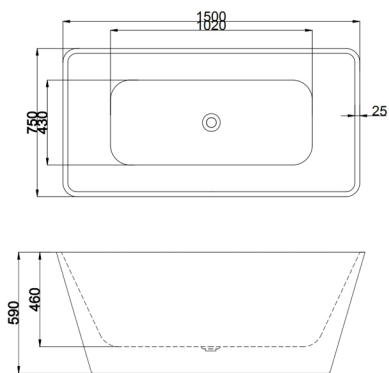

乐芙兰 FB-1500

尺寸: 1495*750*595 mm
空缸

乐芙兰 FB-1500

尺寸: 1495*750*595 mm
空缸

奥斯丁 FB-1700

尺寸: 1710*755*610mm
空缸/功能缸

奥斯丁 FB-1700

尺寸: 1710*755*610mm
空缸/功能缸

克洛伊 FB-1800

尺寸: 1800*835*615 mm
空缸/功能缸

希维尔 FB-1400

尺寸: 1400*695*605 mm
空缸/功能缸

戴维斯 FB-1350

尺寸: $\Phi 1350 \times 605$ mm
空缸

戴维斯 FB-1500

尺寸: $\Phi 1495 \times 620$ mm
空缸

尺寸: 1500*750*580/1600*800*580
1700*800*580mm

空缸

约瑟夫 FB-1700

尺寸: 1400*750*580/1500*750*580/1600*750*580
1700*800*580/1800*800*580mm

空缸/功能缸

卡拉 FB-1700

尺寸: 1700*800*580 mm
空缸

贝尔 FB-1700

尺寸: 1400*750*580/1500*750*580
1700*750*580mm

空缸

爱丽舍 FB-1700

尺寸: 1700*780*680mm
空缸

新贵妃缸 FB-1600

尺寸: 1600*770*665 mm
空缸

贵妃缸 FB-1600

尺寸: 1590*820*665 mm
空缸/功能缸