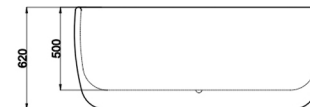

乐芙兰 FB-1500

尺寸: 1495*750*595 mm
空缸

乐芙兰 FB-1500

尺寸: 1495*750*595 mm
空缸

奥斯丁 FB-1700

尺寸: 1710*755*610mm
空缸/功能缸

奥斯丁 FB-1700

尺寸: 1710*755*610mm
空缸/功能缸

克洛伊 FB-1800

尺寸: 1800*835*615 mm
空缸/功能缸

希维尔 FB-1400

尺寸: 1400*695*605 mm
空缸/功能缸

戴维斯 FB-1350

尺寸: $\Phi 1350 \times 605$ mm
空缸

戴维斯 FB-1500

尺寸: $\Phi 1495 \times 620$ mm
空缸

艾斯克 FB-1100

尺寸: 1100*1100*600 mm
空缸/功能缸

戴维斯 FB-1000

尺寸: $\Phi 1000 \times 630$
空缸/功能缸

黛丝 FB-1500

尺寸: 1500*750*580/1600*750*580
1700*780*580mm

空缸

凯尔乐 FB-1700