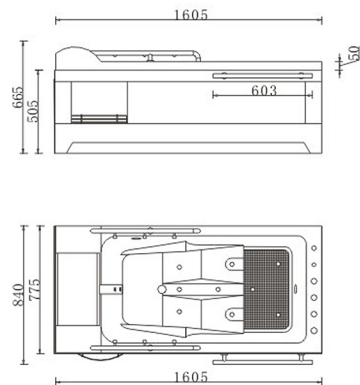

尺寸: 1400*750*580/1500*750*580
1700*750*580mm

空缸

爱丽舍 FB-1700

尺寸: 1700*780*680mm
空缸

新贵妃缸 FB-1600

尺寸: 1600*770*665 mm
空缸

贵妃缸 FB-1600

尺寸: 1590*820*665 mm
空缸/功能缸

珠光金 FB-1600

尺寸: 1590*820*665mm
空缸/功能缸/冲浪缸/动力缸

珠光白 FB-1600

尺寸: 1590*820*665mm
空缸/功能缸/冲浪缸/动力缸

尚型 FB-1600

尺寸: 1610*765*580mm/1745*775*580mm
空缸/功能缸/动力缸

艺风 FB-1600

尺寸: 1615*810*575mm
空缸/功能缸/冲浪缸/动力缸

博简 FB-1600

尺寸: 1500*790*650/1600*780*650/1700*780*650mm
空缸/功能缸/冲浪缸/动力缸

华艺FB-1700

尺寸: 1700*860*715mm
空缸/功能缸/冲浪缸

老爷车 FB-1700

尺寸: 1700*850*645mm
空缸/功能缸/冲浪缸/动力缸

牛郎织女 FB-1750

尺寸: 1765*1385*655mm
空缸/功能缸/冲浪缸/动力缸

东方丽人 FB-1600

尺寸: 1505*840*665mm/1605*840*665mm/1705*840*675mm
空缸/功能缸/冲浪缸/动力缸

路易 FB-1700

尺寸: 1410*760*650mm/1510*760*650mm
1710*760*650mm/1815*760*650mm
空缸/功能缸/冲浪缸/动力缸

拿破仑 FB-1350

尺寸: 1360*1360*565mm

空缸/功能缸/动力缸