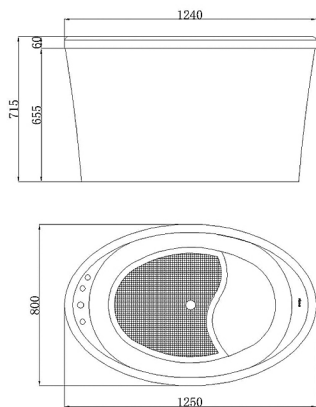

东方之子 FB-1500

尺寸: 1550*1540*680mm

空缸/功能缸/冲浪缸/动力缸

戴安娜FB-1800

尺寸: 1800*1800*780mm

空缸/功能缸/动力缸

一生一世

尺寸: 1380*1390*675mm

空缸/功能缸/冲浪缸/动力缸

亚瑟王 FB-1700

尺寸: 1690*790*580mm
空缸/动力缸/冲浪缸

安东尼 FB-1700

尺寸: 1700*850*430mm
空缸/动力缸/冲浪缸/动力缸

泡缸FB-1100

尺寸: 1100*680*750mm
空缸

泡缸FB-1300

尺寸: 1300*680*750mm
空缸/功能缸

FB-1320

尺寸: 820*820*650mm
空缸/功能缸

FB-501-1300

尺寸: 1300*810*725mm
空缸/功能缸

FB-6612

尺寸: 1700*750*570mm
空缸/功能缸

FB-69916

尺寸: 1600*900*570mm
空缸/功能缸

FB-1250

尺寸: 1250*800*750mm
空缸/功能缸

FB-1900 壁龕

尺寸: 1910*700*125mm

不同的国界 相同的享受