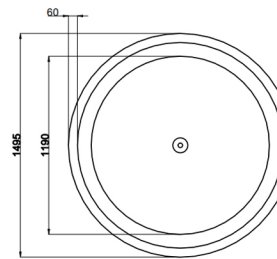

乐芙兰 FB-1500

尺寸: 1495*750*595 mm
空缸

乐芙兰 FB-1500

尺寸: 1495*750*595 mm
空缸

奥斯丁 FB-1700

尺寸: 1710*755*610mm
空缸/功能缸

奥斯丁 FB-1700

尺寸: 1710*755*610mm
空缸/功能缸

克洛伊 FB-1800

尺寸: 1800*835*615 mm
空缸/功能缸

希维尔 FB-1400

尺寸: 1400*695*605 mm
空缸/功能缸

戴维斯 FB-1350

尺寸: $\Phi 1350 \times 605$ mm
空缸

戴维斯 FB-1500

尺寸: $\Phi 1495 \times 620$ mm
空缸

艾斯克 FB-1100

尺寸: 1100*1100*600 mm
空缸/功能缸

戴维斯 FB-1000

尺寸: $\Phi 1000 \times 630$
空缸/功能缸

黛丝 FB-1500

尺寸: 1500*750*580/1600*750*580
1700*780*580mm

空缸

凯尔乐 FB-1700

尺寸: 1500*750*580/1600*800*580
1700*800*580mm

空缸

约瑟夫 FB-1700

尺寸: 1400*750*580/1500*750*580/1600*750*580
1700*800*580/1800*800*580mm

空缸/功能缸

卡拉 FB-1700

尺寸: 1700*800*580 mm
空缸

贝尔 FB-1700