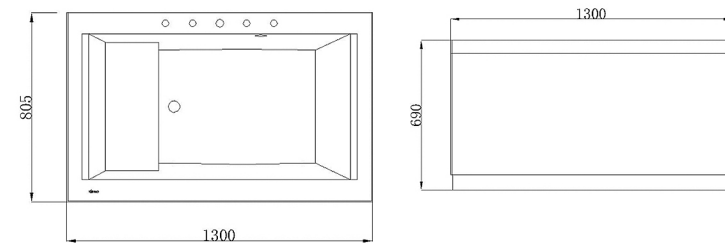

东方之子 FB-1500

尺寸: 1550*1540*680mm

空缸/功能缸/冲浪缸/动力缸

戴安娜FB-1800

尺寸: 1800*1800*780mm

空缸/功能缸/动力缸

一生一世

尺寸: 1380*1390*675mm

空缸/功能缸/冲浪缸/动力缸

亚瑟王 FB-1700

尺寸: 1690*790*580mm
空缸/动力缸/冲浪缸

安东尼 FB-1700

尺寸: 1700*850*430mm
空缸/动力缸/冲浪缸/动力缸

泡缸FB-1100

尺寸: 1100*680*750mm
空缸

泡缸FB-1300

尺寸: 1300*680*750mm
空缸/功能缸

FB-1320

尺寸: 820*820*650mm
空缸/功能缸

FB-501-1300

尺寸: 1300*810*725mm
空缸/功能缸

FB-6612

尺寸: 1700*750*570mm
空缸/功能缸

FB-69916

尺寸: 1600*900*570mm
空缸/功能缸

FB-1250

尺寸: 1250*800*750mm
空缸/功能缸

FB-1900 壁龕

尺寸: 1910*700*125mm

不同的国界 相同的享受