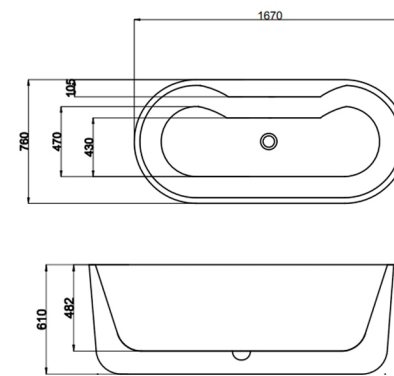

乐芙兰 FB-1500

尺寸: 1495*750*595 mm
空缸

乐芙兰 FB-1500

尺寸: 1495*750*595 mm
空缸

奥斯丁 FB-1700

尺寸: 1710*755*610mm
空缸/功能缸

奥斯丁 FB-1700

尺寸: 1710*755*610mm
空缸/功能缸

克洛伊 FB-1800

尺寸: 1800*835*615 mm
空缸/功能缸

希维尔 FB-1400

尺寸: 1400*695*605 mm
空缸/功能缸

戴维斯 FB-1350

尺寸: $\Phi 1350 \times 605$ mm
空缸

戴维斯 FB-1500

尺寸: $\Phi 1495 \times 620$ mm
空缸

艾斯克 FB-1100

尺寸: 1100*1100*600 mm
空缸/功能缸

戴维斯 FB-1000

尺寸: $\Phi 1000 \times 630$
空缸/功能缸

黛丝 FB-1500

尺寸: 1500*750*580/1600*750*580
1700*780*580mm

空缸

凯尔乐 FB-1700

尺寸: 1500*750*580/1600*800*580
1700*800*580mm

空缸

约瑟夫 FB-1700

尺寸: 1400*750*580/1500*750*580/1600*750*580
1700*800*580/1800*800*580mm

空缸/功能缸

卡拉 FB-1700

尺寸: 1700*800*580 mm
空缸

贝尔 FB-1700