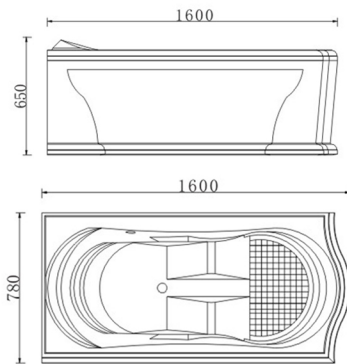

尺寸: 1500*750*580/1600*800*580
1700*800*580mm

空缸

约瑟夫 FB-1700

尺寸: 1400*750*580/1500*750*580/1600*750*580
1700*800*580/1800*800*580mm

空缸/功能缸

卡拉 FB-1700

尺寸: 1700*800*580 mm
空缸

贝尔 FB-1700

尺寸: 1400*750*580/1500*750*580
1700*750*580mm

空缸

爱丽舍 FB-1700

尺寸: 1700*780*680mm
空缸

新贵妃缸 FB-1600

尺寸: 1600*770*665 mm
空缸

贵妃缸 FB-1600

尺寸: 1590*820*665 mm
空缸/功能缸

珠光金 FB-1600

尺寸: 1590*820*665mm
空缸/功能缸/冲浪缸/动力缸

珠光白 FB-1600

尺寸: 1590*820*665mm
空缸/功能缸/冲浪缸/动力缸

尚型 FB-1600

尺寸: 1610*765*580mm/1745*775*580mm
空缸/功能缸/动力缸

艺风 FB-1600

尺寸: 1615*810*575mm
空缸/功能缸/冲浪缸/动力缸

博简 FB-1600

尺寸: 1500*790*650/1600*780*650/1700*780*650mm
空缸/功能缸/冲浪缸/动力缸

华艺FB-1700

尺寸: 1700*860*715mm
空缸/功能缸/冲浪缸

老爷车 FB-1700

尺寸: 1700*850*645mm
空缸/功能缸/冲浪缸/动力缸

牛郎织女 FB-1750

尺寸: 1765*1385*655mm
空缸/功能缸/冲浪缸/动力缸