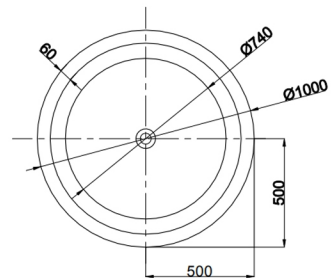

乐芙兰 FB-1500

尺寸: 1495*750*595 mm
空缸

乐芙兰 FB-1500

尺寸: 1495*750*595 mm
空缸

奥斯丁 FB-1700

尺寸: 1710*755*610mm
空缸/功能缸

奥斯丁 FB-1700

尺寸: 1710*755*610mm
空缸/功能缸

克洛伊 FB-1800

尺寸: 1800*835*615 mm
空缸/功能缸

希维尔 FB-1400

尺寸: 1400*695*605 mm
空缸/功能缸

戴维斯 FB-1350

尺寸: $\Phi 1350 \times 605$ mm
空缸

戴维斯 FB-1500

尺寸: $\Phi 1495 \times 620$ mm
空缸

艾斯克 FB-1100

尺寸: 1100*1100*600 mm
空缸/功能缸

戴维斯 FB-1000

尺寸: $\Phi 1000 \times 630$
空缸/功能缸

黛丝 FB-1500

尺寸: 1500*750*580/1600*750*580
1700*780*580mm

空缸

凯尔乐 FB-1700