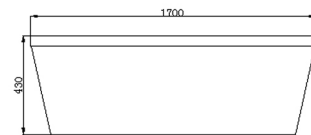

东方之子 FB-1500

尺寸: 1550*1540*680mm

空缸/功能缸/冲浪缸/动力缸

戴安娜FB-1800

尺寸: 1800*1800*780mm

空缸/功能缸/动力缸

一生一世

尺寸: 1380*1390*675mm

空缸/功能缸/冲浪缸/动力缸

亚瑟王 FB-1700

尺寸: 1690*790*580mm
空缸/动力缸/冲浪缸

安东尼 FB-1700

尺寸: 1700*850*430mm
空缸/动力缸/冲浪缸/动力缸

泡缸FB-1100

尺寸: 1100*680*750mm
空缸

泡缸FB-1300

尺寸: 1300*680*750mm
空缸/功能缸

FB-1320

尺寸: 820*820*650mm
空缸/功能缸

FB-501-1300

尺寸: 1300*810*725mm
空缸/功能缸

FB-6612

尺寸: 1700*750*570mm
空缸/功能缸

FB-69916