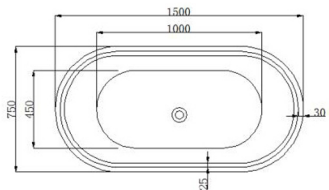

克洛伊 FB-1800

尺寸: 1800*835*615 mm
空缸/功能缸

希维尔 FB-1400

尺寸: 1400*695*605 mm
空缸/功能缸

戴维斯 FB-1350

尺寸: $\Phi 1350 \times 605$ mm
空缸

戴维斯 FB-1500

尺寸: $\Phi 1495 \times 620$ mm
空缸

艾斯克 FB-1100

尺寸: 1100*1100*600 mm
空缸/功能缸

戴维斯 FB-1000

尺寸: $\Phi 1000 \times 630$
空缸/功能缸

黛丝 FB-1500

尺寸: 1500*750*580/1600*750*580
1700*780*580mm

空缸

凯尔乐 FB-1700

尺寸: 1500*750*580/1600*800*580
1700*800*580mm

空缸

约瑟夫 FB-1700

尺寸: 1400*750*580/1500*750*580/1600*750*580
1700*800*580/1800*800*580mm

空缸/功能缸

卡拉 FB-1700

尺寸: 1700*800*580 mm
空缸

贝尔 FB-1700

尺寸: 1400*750*580/1500*750*580
1700*750*580mm

空缸

爱丽舍 FB-1700

尺寸: 1700*780*680mm
空缸

新贵妃缸 FB-1600

尺寸: 1600*770*665 mm
空缸

贵妃缸 FB-1600

尺寸: 1590*820*665 mm
空缸/功能缸