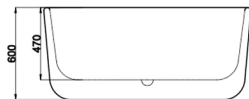

乐芙兰 FB-1500

尺寸: 1495*750*595 mm
空缸

乐芙兰 FB-1500

尺寸: 1495*750*595 mm
空缸

奥斯丁 FB-1700

尺寸: 1710*755*610mm
空缸/功能缸

奥斯丁 FB-1700

尺寸: 1710*755*610mm
空缸/功能缸

克洛伊 FB-1800

尺寸: 1800*835*615 mm
空缸/功能缸

希维尔 FB-1400

尺寸: 1400*695*605 mm
空缸/功能缸

戴维斯 FB-1350

尺寸: $\Phi 1350 \times 605$ mm
空缸

戴维斯 FB-1500

尺寸: $\Phi 1495 \times 620$ mm
空缸

艾斯克 FB-1100

尺寸: 1100*1100*600 mm
空缸/功能缸

戴维斯 FB-1000

尺寸: $\Phi 1000 \times 630$
空缸/功能缸

黛丝 FB-1500

尺寸: 1500*750*580/1600*750*580
1700*780*580mm

空缸

凯尔乐 FB-1700