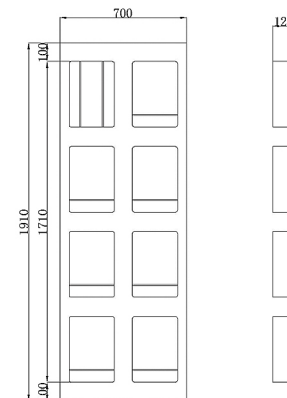

东方之子 FB-1500

尺寸: 1550*1540*680mm

空缸/功能缸/冲浪缸/动力缸

戴安娜FB-1800

尺寸: 1800*1800*780mm

空缸/功能缸/动力缸

一生一世

尺寸: 1380*1390*675mm

空缸/功能缸/冲浪缸/动力缸

亚瑟王 FB-1700

尺寸: 1690*790*580mm
空缸/动力缸/冲浪缸

安东尼 FB-1700

尺寸: 1700*850*430mm
空缸/动力缸/冲浪缸/动力缸

泡缸FB-1100

尺寸: 1100*680*750mm
空缸

泡缸FB-1300

尺寸: 1300*680*750mm
空缸/功能缸

FB-1320

尺寸: 820*820*650mm
空缸/功能缸

FB-501-1300

尺寸: 1300*810*725mm
空缸/功能缸

FB-6612

尺寸: 1700*750*570mm
空缸/功能缸

FB-69916

尺寸: 1600*900*570mm
空缸/功能缸

FB-1250

尺寸: 1250*800*750mm
空缸/功能缸

FB-1900 壁龕

尺寸: 1910*700*125mm

不同的国界 相同的享受