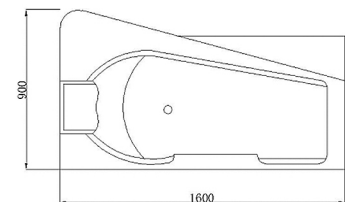

东方之子 FB-1500

尺寸: 1550*1540*680mm

空缸/功能缸/冲浪缸/动力缸

戴安娜FB-1800

尺寸: 1800*1800*780mm

空缸/功能缸/动力缸

一生一世

尺寸: 1380*1390*675mm

空缸/功能缸/冲浪缸/动力缸

亚瑟王 FB-1700

尺寸: 1690*790*580mm
空缸/动力缸/冲浪缸

安东尼 FB-1700

尺寸: 1700*850*430mm
空缸/动力缸/冲浪缸/动力缸

泡缸FB-1100

尺寸: 1100*680*750mm
空缸

泡缸FB-1300

尺寸: 1300*680*750mm
空缸/功能缸

FB-1320

尺寸: 820*820*650mm
空缸/功能缸

FB-501-1300

尺寸: 1300*810*725mm
空缸/功能缸

FB-6612

尺寸: 1700*750*570mm
空缸/功能缸

FB-69916

尺寸: 1600*900*570mm
空缸/功能缸

FB-1250

尺寸: 1250*800*750mm
空缸/功能缸

FB-1900 壁龕

尺寸: 1910*700*125mm

不同的国界 相同的享受