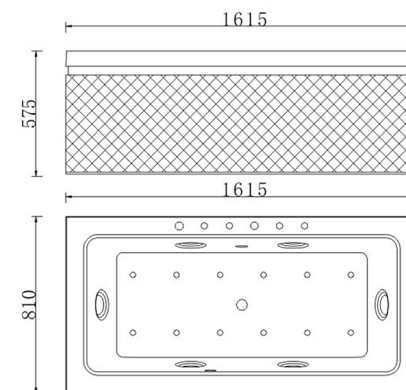

尺寸: 1500*750*580/1600*800*580
1700*800*580mm

空缸

约瑟夫 FB-1700

尺寸: 1400*750*580/1500*750*580/1600*750*580
1700*800*580/1800*800*580mm

空缸/功能缸

卡拉 FB-1700

尺寸: 1700*800*580 mm
空缸

贝尔 FB-1700

尺寸: 1400*750*580/1500*750*580
1700*750*580mm

空缸

爱丽舍 FB-1700

尺寸: 1700*780*680mm
空缸

新贵妃缸 FB-1600

尺寸: 1600*770*665 mm
空缸

贵妃缸 FB-1600

尺寸: 1590*820*665 mm
空缸/功能缸

珠光金 FB-1600

尺寸: 1590*820*665mm
空缸/功能缸/冲浪缸/动力缸

珠光白 FB-1600

尺寸: 1590*820*665mm
空缸/功能缸/冲浪缸/动力缸

尚型 FB-1600

尺寸: 1610*765*580mm/1745*775*580mm
空缸/功能缸/动力缸

艺风 FB-1600

尺寸: 1615*810*575mm
空缸/功能缸/冲浪缸/动力缸

博简 FB-1600

尺寸: 1500*790*650/1600*780*650/1700*780*650mm
空缸/功能缸/冲浪缸/动力缸

华艺FB-1700

尺寸: 1700*860*715mm
空缸/功能缸/冲浪缸

老爷车 FB-1700

尺寸: 1700*850*645mm
空缸/功能缸/冲浪缸/动力缸

牛郎织女 FB-1750

尺寸: 1765*1385*655mm
空缸/功能缸/冲浪缸/动力缸