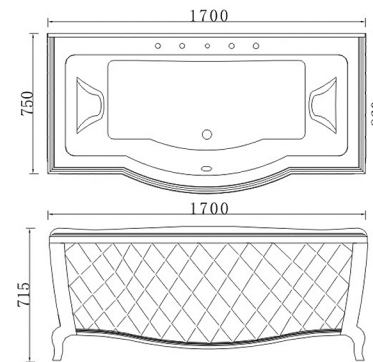

尺寸: 1500*750*580/1600*800*580
1700*800*580mm

空缸

约瑟夫 FB-1700

尺寸: 1400*750*580/1500*750*580/1600*750*580
1700*800*580/1800*800*580mm

空缸/功能缸

卡拉 FB-1700

尺寸: 1700*800*580 mm
空缸

贝尔 FB-1700

尺寸: 1400*750*580/1500*750*580
1700*750*580mm

空缸

爱丽舍 FB-1700

尺寸: 1700*780*680mm
空缸

新贵妃缸 FB-1600

尺寸: 1600*770*665 mm
空缸

贵妃缸 FB-1600

尺寸: 1590*820*665 mm
空缸/功能缸

珠光金 FB-1600

尺寸: 1590*820*665mm
空缸/功能缸/冲浪缸/动力缸

珠光白 FB-1600

尺寸: 1590*820*665mm
空缸/功能缸/冲浪缸/动力缸

尚型 FB-1600

尺寸: 1610*765*580mm/1745*775*580mm
空缸/功能缸/动力缸

艺风 FB-1600

尺寸: 1615*810*575mm
空缸/功能缸/冲浪缸/动力缸

博简 FB-1600

尺寸: 1500*790*650/1600*780*650/1700*780*650mm
空缸/功能缸/冲浪缸/动力缸

华艺FB-1700

尺寸: 1700*860*715mm
空缸/功能缸/冲浪缸

老爷车 FB-1700

尺寸: 1700*850*645mm
空缸/功能缸/冲浪缸/动力缸

牛郎织女 FB-1750

尺寸: 1765*1385*655mm
空缸/功能缸/冲浪缸/动力缸