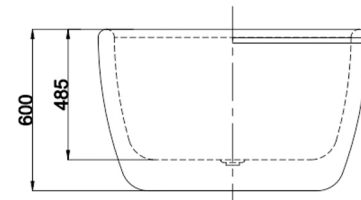

乐芙兰 FB-1500

尺寸: 1495*750*595 mm
空缸

乐芙兰 FB-1500

尺寸: 1495*750*595 mm
空缸

奥斯丁 FB-1700

尺寸: 1710*755*610mm
空缸/功能缸

奥斯丁 FB-1700

尺寸: 1710*755*610mm
空缸/功能缸

克洛伊 FB-1800

尺寸: 1800*835*615 mm
空缸/功能缸

希维尔 FB-1400

尺寸: 1400*695*605 mm
空缸/功能缸

戴维斯 FB-1350

尺寸: $\Phi 1350 \times 605$ mm
空缸

戴维斯 FB-1500

尺寸: $\Phi 1495 \times 620$ mm
空缸

艾斯克 FB-1100

尺寸: 1100*1100*600 mm
空缸/功能缸

戴维斯 FB-1000

尺寸: $\Phi 1000 \times 630$
空缸/功能缸

黛丝 FB-1500

尺寸: 1500*750*580/1600*750*580
1700*780*580mm

空缸

凯尔乐 FB-1700