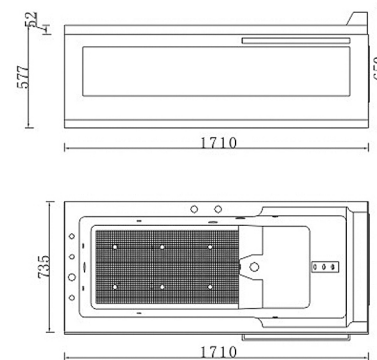

尺寸: 1400*750*580/1500*750*580
1700*750*580mm

空缸

爱丽舍 FB-1700

尺寸: 1700*780*680mm
空缸

新贵妃缸 FB-1600

尺寸: 1600*770*665 mm
空缸

贵妃缸 FB-1600

尺寸: 1590*820*665 mm
空缸/功能缸

珠光金 FB-1600

尺寸: 1590*820*665mm
空缸/功能缸/冲浪缸/动力缸

珠光白 FB-1600

尺寸: 1590*820*665mm
空缸/功能缸/冲浪缸/动力缸

尚型 FB-1600

尺寸: 1610*765*580mm/1745*775*580mm
空缸/功能缸/动力缸

艺风 FB-1600

尺寸: 1615*810*575mm
空缸/功能缸/冲浪缸/动力缸

博简 FB-1600

尺寸: 1500*790*650/1600*780*650/1700*780*650mm
空缸/功能缸/冲浪缸/动力缸

华艺FB-1700

尺寸: 1700*860*715mm
空缸/功能缸/冲浪缸

老爷车 FB-1700

尺寸: 1700*850*645mm
空缸/功能缸/冲浪缸/动力缸

牛郎织女 FB-1750

尺寸: 1765*1385*655mm
空缸/功能缸/冲浪缸/动力缸

东方丽人 FB-1600

尺寸: 1505*840*665mm/1605*840*665mm/1705*840*675mm
空缸/功能缸/冲浪缸/动力缸

路易 FB-1700

尺寸: 1410*760*650mm/1510*760*650mm
1710*760*650mm/1815*760*650mm
空缸/功能缸/冲浪缸/动力缸

拿破仑 FB-1350

尺寸: 1360*1360*565mm

空缸/功能缸/动力缸