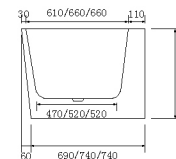

克洛伊 FB-1800

尺寸: 1800*835*615 mm
空缸/功能缸

希维尔 FB-1400

尺寸: 1400*695*605 mm
空缸/功能缸

戴维斯 FB-1350

尺寸: $\Phi 1350 \times 605$ mm
空缸

戴维斯 FB-1500

尺寸: $\Phi 1495 \times 620$ mm
空缸

艾斯克 FB-1100

尺寸: 1100*1100*600 mm
空缸/功能缸

戴维斯 FB-1000

尺寸: $\Phi 1000 \times 630$
空缸/功能缸

黛丝 FB-1500

尺寸: 1500*750*580/1600*750*580
1700*780*580mm

空缸

凯尔乐 FB-1700

尺寸: 1500*750*580/1600*800*580
1700*800*580mm

空缸

约瑟夫 FB-1700

尺寸: 1400*750*580/1500*750*580/1600*750*580
1700*800*580/1800*800*580mm

空缸/功能缸

卡拉 FB-1700

尺寸: 1700*800*580 mm
空缸

贝尔 FB-1700