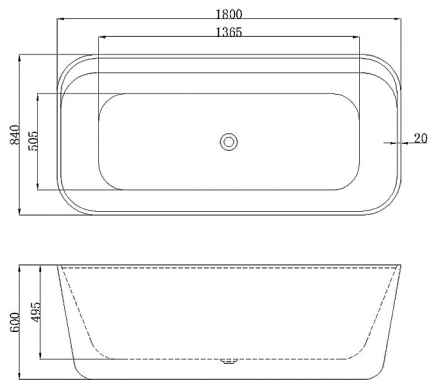

乐芙兰 FB-1500

尺寸: 1495*750*595 mm
空缸

乐芙兰 FB-1500

尺寸: 1495*750*595 mm
空缸

奥斯丁 FB-1700

尺寸: 1710*755*610mm
空缸/功能缸

奥斯丁 FB-1700

尺寸: 1710*755*610mm
空缸/功能缸

克洛伊 FB-1800

尺寸: 1800*835*615 mm
空缸/功能缸

希维尔 FB-1400

尺寸: 1400*695*605 mm
空缸/功能缸

戴维斯 FB-1350

尺寸: $\Phi 1350 \times 605$ mm
空缸

戴维斯 FB-1500

尺寸: $\Phi 1495 \times 620$ mm
空缸

艾斯克 FB-1100

尺寸: 1100*1100*600 mm
空缸/功能缸

戴维斯 FB-1000

尺寸: $\Phi 1000 \times 630$
空缸/功能缸

黛丝 FB-1500

尺寸: 1500*750*580/1600*750*580
1700*780*580mm

空缸

凯尔乐 FB-1700

尺寸: 1500*750*580/1600*800*580
1700*800*580mm

空缸

约瑟夫 FB-1700

尺寸: 1400*750*580/1500*750*580/1600*750*580
1700*800*580/1800*800*580mm

空缸/功能缸

卡拉 FB-1700

尺寸: 1700*800*580 mm
空缸

贝尔 FB-1700