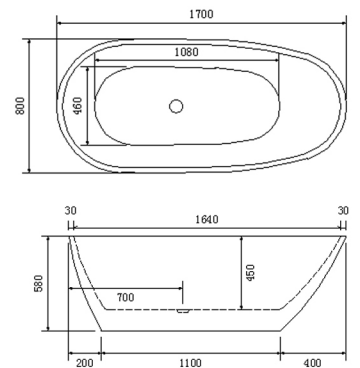

艾斯克 FB-1100

尺寸: 1100*1100*600 mm
空缸/功能缸

戴维斯 FB-1000

尺寸: $\Phi 1000 \times 630$
空缸/功能缸

黛丝 FB-1500

尺寸: 1500*750*580/1600*750*580
1700*780*580mm

空缸

凯尔乐 FB-1700

尺寸: 1500*750*580/1600*800*580
1700*800*580mm

空缸

约瑟夫 FB-1700

尺寸: 1400*750*580/1500*750*580/1600*750*580
1700*800*580/1800*800*580mm

空缸/功能缸

卡拉 FB-1700

尺寸: 1700*800*580 mm
空缸

贝尔 FB-1700

尺寸: 1400*750*580/1500*750*580
1700*750*580mm

空缸

爱丽舍 FB-1700

尺寸: 1700*780*680mm
空缸

新贵妃缸 FB-1600

尺寸: 1600*770*665 mm
空缸

贵妃缸 FB-1600

尺寸: 1590*820*665 mm
空缸/功能缸

珠光金 FB-1600

尺寸: 1590*820*665mm
空缸/功能缸/冲浪缸/动力缸

珠光白 FB-1600

尺寸: 1590*820*665mm
空缸/功能缸/冲浪缸/动力缸

尚型 FB-1600

尺寸: 1610*765*580mm/1745*775*580mm
空缸/功能缸/动力缸

艺风 FB-1600

尺寸: 1615*810*575mm
空缸/功能缸/冲浪缸/动力缸