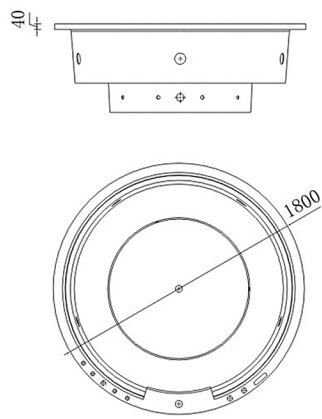

东方丽人 FB-1600

尺寸: 1505*840*665mm/1605*840*665mm/1705*840*675mm
空缸/功能缸/冲浪缸/动力缸

路易 FB-1700

尺寸: 1410*760*650mm/1510*760*650mm
1710*760*650mm/1815*760*650mm
空缸/功能缸/冲浪缸/动力缸

拿破仑 FB-1350

尺寸: 1360*1360*565mm

空缸/功能缸/动力缸

东方之子 FB-1500

尺寸: 1550*1540*680mm

空缸/功能缸/冲浪缸/动力缸

戴安娜FB-1800

尺寸: 1800*1800*780mm

空缸/功能缸/动力缸

一生一世

尺寸: 1380*1390*675mm

空缸/功能缸/冲浪缸/动力缸

亚瑟王 FB-1700

尺寸: 1690*790*580mm
空缸/动力缸/冲浪缸

安东尼 FB-1700

尺寸: 1700*850*430mm
空缸/动力缸/冲浪缸/动力缸

泡缸FB-1100

尺寸: 1100*680*750mm
空缸

泡缸FB-1300

尺寸: 1300*680*750mm
空缸/功能缸

FB-1320

尺寸: 820*820*650mm
空缸/功能缸

FB-501-1300

尺寸: 1300*810*725mm
空缸/功能缸

FB-6612

尺寸: 1700*750*570mm
空缸/功能缸

FB-69916