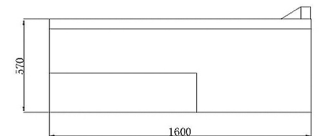

东方之子 FB-1500

尺寸: 1550*1540*680mm

空缸/功能缸/冲浪缸/动力缸

戴安娜FB-1800

尺寸: 1800*1800*780mm

空缸/功能缸/动力缸

一生一世

尺寸: 1380*1390*675mm

空缸/功能缸/冲浪缸/动力缸

亚瑟王 FB-1700

尺寸: 1690*790*580mm
空缸/动力缸/冲浪缸

安东尼 FB-1700

尺寸: 1700*850*430mm
空缸/动力缸/冲浪缸/动力缸

泡缸FB-1100

尺寸: 1100*680*750mm
空缸

泡缸FB-1300

尺寸: 1300*680*750mm
空缸/功能缸

FB-1320

尺寸: 820*820*650mm
空缸/功能缸

FB-501-1300

尺寸: 1300*810*725mm
空缸/功能缸

FB-6612

尺寸: 1700*750*570mm
空缸/功能缸

FB-69916

尺寸: 1600*900*570mm
空缸/功能缸

FB-1250

尺寸: 1250*800*750mm
空缸/功能缸

FB-1900 壁龕

尺寸: 1910*700*125mm

不同的国界 相同的享受