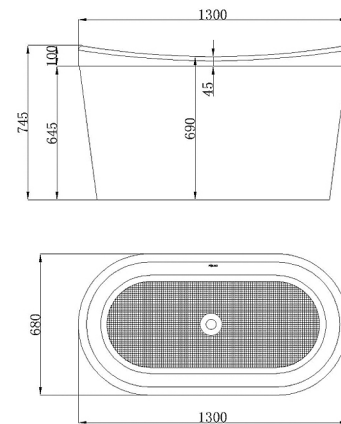

东方之子 FB-1500

尺寸: 1550*1540*680mm

空缸/功能缸/冲浪缸/动力缸

戴安娜FB-1800

尺寸: 1800*1800*780mm

空缸/功能缸/动力缸

一生一世

尺寸: 1380*1390*675mm

空缸/功能缸/冲浪缸/动力缸

亚瑟王 FB-1700

尺寸: 1690*790*580mm
空缸/动力缸/冲浪缸

安东尼 FB-1700

尺寸: 1700*850*430mm
空缸/动力缸/冲浪缸/动力缸

泡缸FB-1100

尺寸: 1100*680*750mm
空缸

泡缸FB-1300

尺寸: 1300*680*750mm
空缸/功能缸

FB-1320

尺寸: 820*820*650mm
空缸/功能缸

FB-501-1300

尺寸: 1300*810*725mm
空缸/功能缸

FB-6612

尺寸: 1700*750*570mm
空缸/功能缸

FB-69916

尺寸: 1600*900*570mm
空缸/功能缸

FB-1250

尺寸: 1250*800*750mm
空缸/功能缸

FB-1900 壁龕

尺寸: 1910*700*125mm

不同的国界 相同的享受