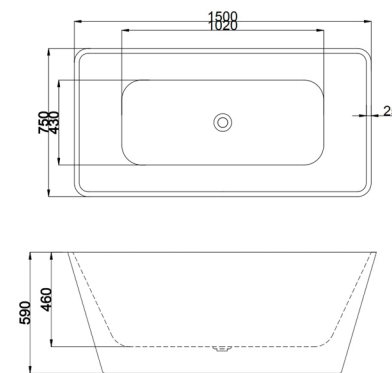

乐芙兰 FB-1500

尺寸: 1495*750*595 mm
空缸

乐芙兰 FB-1500

尺寸: 1495*750*595 mm
空缸

奥斯丁 FB-1700

尺寸: 1710*755*610mm
空缸/功能缸

奥斯丁 FB-1700

尺寸: 1710*755*610mm
空缸/功能缸

克洛伊 FB-1800

尺寸: 1800*835*615 mm
空缸/功能缸

希维尔 FB-1400

尺寸: 1400*695*605 mm
空缸/功能缸

戴维斯 FB-1350

尺寸: $\Phi 1350 \times 605$ mm
空缸

戴维斯 FB-1500

尺寸: $\Phi 1495 \times 620$ mm
空缸

尺寸: 1500*750*580/1600*800*580
1700*800*580mm

空缸

约瑟夫 FB-1700

尺寸: 1400*750*580/1500*750*580/1600*750*580
1700*800*580/1800*800*580mm

空缸/功能缸

卡拉 FB-1700

尺寸: 1700*800*580 mm
空缸

贝尔 FB-1700

尺寸: 1400*750*580/1500*750*580
1700*750*580mm

空缸

爱丽舍 FB-1700

尺寸: 1700*780*680mm
空缸

新贵妃缸 FB-1600

尺寸: 1600*770*665 mm
空缸

贵妃缸 FB-1600

尺寸: 1590*820*665 mm
空缸/功能缸