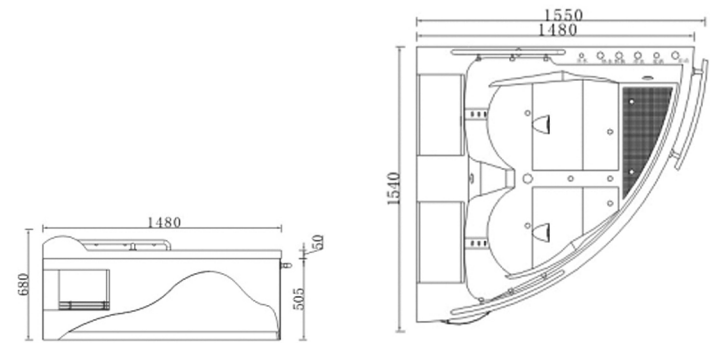

博简 FB-1600

尺寸: 1500*790*650/1600*780*650/1700*780*650mm
空缸/功能缸/冲浪缸/动力缸

华艺FB-1700

尺寸: 1700*860*715mm
空缸/功能缸/冲浪缸

老爷车 FB-1700

尺寸: 1700*850*645mm
空缸/功能缸/冲浪缸/动力缸

牛郎织女 FB-1750

尺寸: 1765*1385*655mm
空缸/功能缸/冲浪缸/动力缸

东方丽人 FB-1600

尺寸: 1505*840*665mm/1605*840*665mm/1705*840*675mm
空缸/功能缸/冲浪缸/动力缸

路易 FB-1700

尺寸: 1410*760*650mm/1510*760*650mm
1710*760*650mm/1815*760*650mm
空缸/功能缸/冲浪缸/动力缸

拿破仑 FB-1350

尺寸: 1360*1360*565mm

空缸/功能缸/动力缸

东方之子 FB-1500

尺寸: 1550*1540*680mm

空缸/功能缸/冲浪缸/动力缸

戴安娜FB-1800

尺寸: 1800*1800*780mm

空缸/功能缸/动力缸

一生一世

尺寸: 1380*1390*675mm

空缸/功能缸/冲浪缸/动力缸

亚瑟王 FB-1700

尺寸: 1690*790*580mm
空缸/动力缸/冲浪缸

安东尼 FB-1700

尺寸: 1700*850*430mm
空缸/动力缸/冲浪缸/动力缸

泡缸FB-1100

尺寸: 1100*680*750mm
空缸

泡缸FB-1300