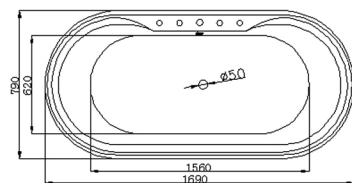

东方丽人 FB-1600

尺寸: 1505*840*665mm/1605*840*665mm/1705*840*675mm
空缸/功能缸/冲浪缸/动力缸

路易 FB-1700

尺寸: 1410*760*650mm/1510*760*650mm
1710*760*650mm/1815*760*650mm
空缸/功能缸/冲浪缸/动力缸

拿破仑 FB-1350

尺寸: 1360*1360*565mm

空缸/功能缸/动力缸

东方之子 FB-1500

尺寸: 1550*1540*680mm

空缸/功能缸/冲浪缸/动力缸

戴安娜FB-1800

尺寸: 1800*1800*780mm

空缸/功能缸/动力缸

一生一世

尺寸: 1380*1390*675mm

空缸/功能缸/冲浪缸/动力缸

亚瑟王 FB-1700

尺寸: 1690*790*580mm
空缸/动力缸/冲浪缸

安东尼 FB-1700

尺寸: 1700*850*430mm
空缸/动力缸/冲浪缸/动力缸

泡缸FB-1100

尺寸: 1100*680*750mm
空缸

泡缸FB-1300

尺寸: 1300*680*750mm
空缸/功能缸

FB-1320

尺寸: 820*820*650mm
空缸/功能缸

FB-501-1300

尺寸: 1300*810*725mm
空缸/功能缸

FB-6612

尺寸: 1700*750*570mm
空缸/功能缸

FB-69916