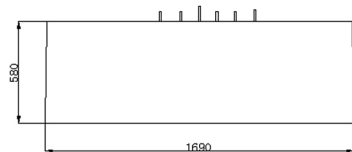

东方丽人 FB-1600

尺寸: 1505*840*665mm/1605*840*665mm/1705*840*675mm
空缸/功能缸/冲浪缸/动力缸

路易 FB-1700

尺寸: 1410*760*650mm/1510*760*650mm
1710*760*650mm/1815*760*650mm
空缸/功能缸/冲浪缸/动力缸

拿破仑 FB-1350

尺寸: 1360*1360*565mm

空缸/功能缸/动力缸

东方之子 FB-1500

尺寸: 1550*1540*680mm

空缸/功能缸/冲浪缸/动力缸

戴安娜FB-1800

尺寸: 1800*1800*780mm

空缸/功能缸/动力缸

一生一世

尺寸: 1380*1390*675mm

空缸/功能缸/冲浪缸/动力缸

亚瑟王 FB-1700

尺寸: 1690*790*580mm
空缸/动力缸/冲浪缸

安东尼 FB-1700

尺寸: 1700*850*430mm
空缸/动力缸/冲浪缸/动力缸

泡缸FB-1100

尺寸: 1100*680*750mm
空缸

泡缸FB-1300