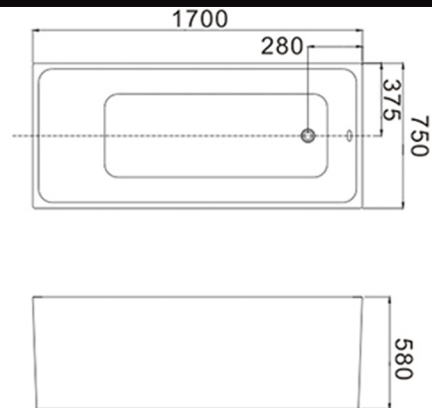

艾斯克 FB-1100

尺寸: 1100*1100*600 mm
空缸/功能缸

戴维斯 FB-1000

尺寸: $\Phi 1000 \times 630$
空缸/功能缸

黛丝 FB-1500

尺寸: 1500*750*580/1600*750*580
1700*780*580mm

空缸

凯尔乐 FB-1700

尺寸: 1500*750*580/1600*800*580
1700*800*580mm

空缸

约瑟夫 FB-1700

尺寸: 1400*750*580/1500*750*580/1600*750*580
1700*800*580/1800*800*580mm

空缸/功能缸

卡拉 FB-1700

尺寸: 1700*800*580 mm
空缸

贝尔 FB-1700

尺寸: 1400*750*580/1500*750*580
1700*750*580mm

空缸

爱丽舍 FB-1700

尺寸: 1700*780*680mm
空缸

新贵妃缸 FB-1600

尺寸: 1600*770*665 mm
空缸

贵妃缸 FB-1600

尺寸: 1590*820*665 mm
空缸/功能缸

珠光金 FB-1600

尺寸: 1590*820*665mm
空缸/功能缸/冲浪缸/动力缸

珠光白 FB-1600

尺寸: 1590*820*665mm
空缸/功能缸/冲浪缸/动力缸

尚型 FB-1600

尺寸: 1610*765*580mm/1745*775*580mm
空缸/功能缸/动力缸

艺风 FB-1600

尺寸: 1615*810*575mm
空缸/功能缸/冲浪缸/动力缸