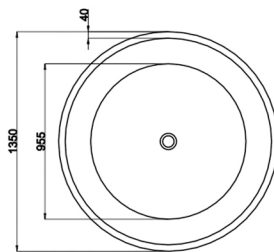

乐芙兰 FB-1500

尺寸: 1495*750*595 mm
空缸

乐芙兰 FB-1500

尺寸: 1495*750*595 mm
空缸

奥斯丁 FB-1700

尺寸: 1710*755*610mm
空缸/功能缸

奥斯丁 FB-1700

尺寸: 1710*755*610mm
空缸/功能缸

克洛伊 FB-1800

尺寸: 1800*835*615 mm
空缸/功能缸

希维尔 FB-1400

尺寸: 1400*695*605 mm
空缸/功能缸

戴维斯 FB-1350

尺寸: $\Phi 1350 \times 605$ mm
空缸

戴维斯 FB-1500

尺寸: $\Phi 1495 \times 620$ mm
空缸

艾斯克 FB-1100

尺寸: 1100*1100*600 mm
空缸/功能缸

戴维斯 FB-1000

尺寸: $\Phi 1000 \times 630$
空缸/功能缸

黛丝 FB-1500

尺寸: 1500*750*580/1600*750*580
1700*780*580mm

空缸

凯尔乐 FB-1700

尺寸: 1500*750*580/1600*800*580
1700*800*580mm

空缸

约瑟夫 FB-1700

尺寸: 1400*750*580/1500*750*580/1600*750*580
1700*800*580/1800*800*580mm

空缸/功能缸

卡拉 FB-1700

尺寸: 1700*800*580 mm
空缸

贝尔 FB-1700