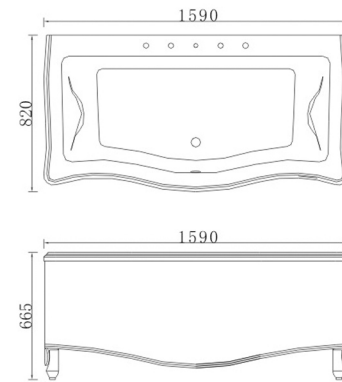

尺寸: 1500*750*580/1600*800*580
1700*800*580mm

空缸

约瑟夫 FB-1700

尺寸: 1400*750*580/1500*750*580/1600*750*580
1700*800*580/1800*800*580mm

空缸/功能缸

卡拉 FB-1700

尺寸: 1700*800*580 mm
空缸

贝尔 FB-1700

尺寸: 1400*750*580/1500*750*580
1700*750*580mm

空缸

爱丽舍 FB-1700

尺寸: 1700*780*680mm
空缸

新贵妃缸 FB-1600

尺寸: 1600*770*665 mm
空缸

贵妃缸 FB-1600

尺寸: 1590*820*665 mm
空缸/功能缸

珠光金 FB-1600

尺寸: 1590*820*665mm
空缸/功能缸/冲浪缸/动力缸

珠光白 FB-1600

尺寸: 1590*820*665mm
空缸/功能缸/冲浪缸/动力缸

尚型 FB-1600

尺寸: 1610*765*580mm/1745*775*580mm
空缸/功能缸/动力缸

艺风 FB-1600

尺寸: 1615*810*575mm
空缸/功能缸/冲浪缸/动力缸

博简 FB-1600

尺寸: 1500*790*650/1600*780*650/1700*780*650mm
空缸/功能缸/冲浪缸/动力缸

华艺FB-1700

尺寸: 1700*860*715mm
空缸/功能缸/冲浪缸

老爷车 FB-1700

尺寸: 1700*850*645mm
空缸/功能缸/冲浪缸/动力缸

牛郎织女 FB-1750

尺寸: 1765*1385*655mm
空缸/功能缸/冲浪缸/动力缸