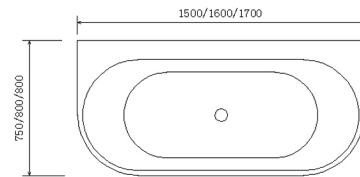

克洛伊 FB-1800

尺寸: 1800*835*615 mm
空缸/功能缸

希维尔 FB-1400

尺寸: 1400*695*605 mm
空缸/功能缸

戴维斯 FB-1350

尺寸: $\Phi 1350 \times 605$ mm
空缸

戴维斯 FB-1500

尺寸: $\Phi 1495 \times 620$ mm
空缸

艾斯克 FB-1100

尺寸: 1100*1100*600 mm
空缸/功能缸

戴维斯 FB-1000

尺寸: $\Phi 1000 \times 630$
空缸/功能缸

黛丝 FB-1500

尺寸: 1500*750*580/1600*750*580
1700*780*580mm

空缸

凯尔乐 FB-1700

尺寸: 1500*750*580/1600*800*580
1700*800*580mm

空缸

约瑟夫 FB-1700

尺寸: 1400*750*580/1500*750*580/1600*750*580
1700*800*580/1800*800*580mm

空缸/功能缸

卡拉 FB-1700

尺寸: 1700*800*580 mm
空缸

贝尔 FB-1700

尺寸: 1400*750*580/1500*750*580
1700*750*580mm

空缸

爱丽舍 FB-1700

尺寸: 1700*780*680mm
空缸

新贵妃缸 FB-1600

尺寸: 1600*770*665 mm
空缸

贵妃缸 FB-1600

尺寸: 1590*820*665 mm
空缸/功能缸