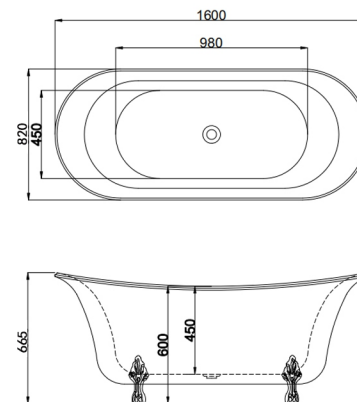

尺寸: 1500*750*580/1600*800*580
1700*800*580mm

空缸

约瑟夫 FB-1700

尺寸: 1400*750*580/1500*750*580/1600*750*580
1700*800*580/1800*800*580mm

空缸/功能缸

卡拉 FB-1700

尺寸: 1700*800*580 mm
空缸

贝尔 FB-1700

尺寸: 1400*750*580/1500*750*580
1700*750*580mm

空缸

爱丽舍 FB-1700

尺寸: 1700*780*680mm
空缸

新贵妃缸 FB-1600

尺寸: 1600*770*665 mm
空缸

贵妃缸 FB-1600

尺寸: 1590*820*665 mm
空缸/功能缸

珠光金 FB-1600

尺寸: 1590*820*665mm
空缸/功能缸/冲浪缸/动力缸

珠光白 FB-1600

尺寸: 1590*820*665mm
空缸/功能缸/冲浪缸/动力缸

尚型 FB-1600

尺寸: 1610*765*580mm/1745*775*580mm
空缸/功能缸/动力缸

艺风 FB-1600

尺寸: 1615*810*575mm
空缸/功能缸/冲浪缸/动力缸

博简 FB-1600

尺寸: 1500*790*650/1600*780*650/1700*780*650mm
空缸/功能缸/冲浪缸/动力缸

华艺FB-1700

尺寸: 1700*860*715mm
空缸/功能缸/冲浪缸

老爷车 FB-1700

尺寸: 1700*850*645mm
空缸/功能缸/冲浪缸/动力缸

牛郎织女 FB-1750

尺寸: 1765*1385*655mm
空缸/功能缸/冲浪缸/动力缸