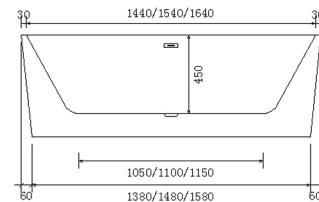

克洛伊 FB-1800

尺寸: 1800*835*615 mm
空缸/功能缸

希维尔 FB-1400

尺寸: 1400*695*605 mm
空缸/功能缸

戴维斯 FB-1350

尺寸: $\Phi 1350 \times 605$ mm
空缸

戴维斯 FB-1500

尺寸: $\Phi 1495 \times 620$ mm
空缸

艾斯克 FB-1100

尺寸: 1100*1100*600 mm
空缸/功能缸

戴维斯 FB-1000

尺寸: $\Phi 1000 \times 630$
空缸/功能缸

黛丝 FB-1500

尺寸: 1500*750*580/1600*750*580
1700*780*580mm

空缸

凯尔乐 FB-1700

尺寸: 1500*750*580/1600*800*580
1700*800*580mm

空缸

约瑟夫 FB-1700

尺寸: 1400*750*580/1500*750*580/1600*750*580
1700*800*580/1800*800*580mm

空缸/功能缸

卡拉 FB-1700

尺寸: 1700*800*580 mm
空缸

贝尔 FB-1700

尺寸: 1400*750*580/1500*750*580
1700*750*580mm

空缸

爱丽舍 FB-1700

尺寸: 1700*780*680mm
空缸

新贵妃缸 FB-1600

尺寸: 1600*770*665 mm
空缸

贵妃缸 FB-1600

尺寸: 1590*820*665 mm
空缸/功能缸