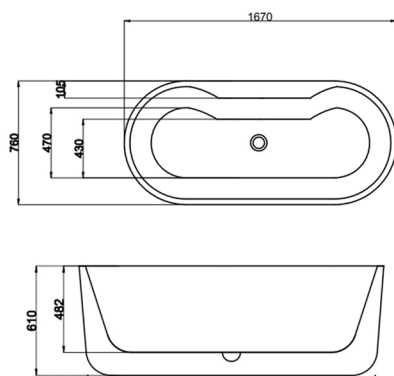

乐芙兰 FB-1500

尺寸: 1495*750*595 mm
空缸

乐芙兰 FB-1500

尺寸: 1495*750*595 mm
空缸

奥斯丁 FB-1700

尺寸: 1710*755*610mm
空缸/功能缸

奥斯丁 FB-1700

尺寸: 1710*755*610mm
空缸/功能缸

克洛伊 FB-1800

尺寸: 1800*835*615 mm
空缸/功能缸

希维尔 FB-1400

尺寸: 1400*695*605 mm
空缸/功能缸

戴维斯 FB-1350

尺寸: $\Phi 1350 \times 605$ mm
空缸

戴维斯 FB-1500

尺寸: $\Phi 1495 \times 620$ mm
空缸

艾斯克 FB-1100

尺寸: 1100*1100*600 mm
空缸/功能缸

戴维斯 FB-1000

尺寸: $\Phi 1000 \times 630$
空缸/功能缸

黛丝 FB-1500

尺寸: 1500*750*580/1600*750*580
1700*780*580mm

空缸

凯尔乐 FB-1700

东方之子 FB-1500

尺寸: 1550*1540*680mm

空缸/功能缸/冲浪缸/动力缸

戴安娜FB-1800

尺寸: 1800*1800*780mm

空缸/功能缸/动力缸

一生一世

尺寸: 1380*1390*675mm