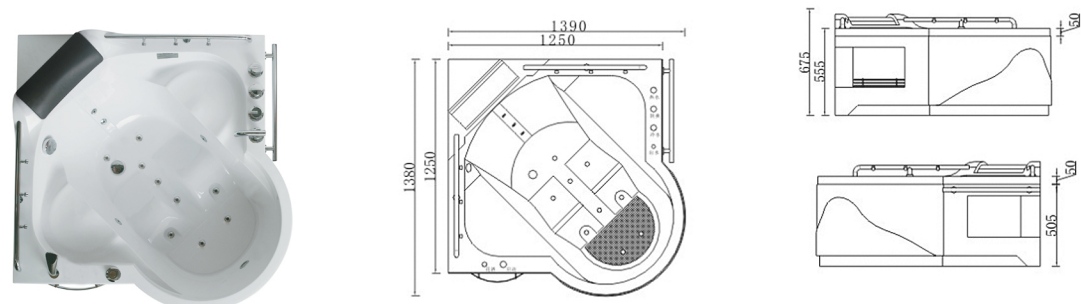

东方之子 FB-1500

尺寸: 1550*1540*680mm

空缸/功能缸/冲浪缸/动力缸

戴安娜FB-1800

尺寸: 1800*1800*780mm

空缸/功能缸/动力缸

一生一世

尺寸: 1380*1390*675mm

空缸/功能缸/冲浪缸/动力缸

亚瑟王 FB-1700

尺寸: 1690*790*580mm
空缸/动力缸/冲浪缸

安东尼 FB-1700

尺寸: 1700*850*430mm
空缸/动力缸/冲浪缸/动力缸

泡缸FB-1100

尺寸: 1100*680*750mm
空缸

泡缸FB-1300