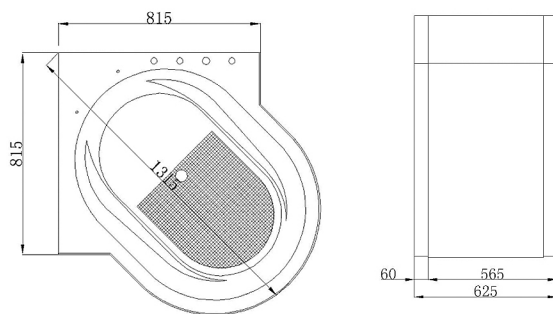

东方丽人 FB-1600

尺寸: 1505*840*665mm/1605*840*665mm/1705*840*675mm
空缸/功能缸/冲浪缸/动力缸

路易 FB-1700

尺寸: 1410*760*650mm/1510*760*650mm
1710*760*650mm/1815*760*650mm
空缸/功能缸/冲浪缸/动力缸

拿破仑 FB-1350

尺寸: 1360*1360*565mm

空缸/功能缸/动力缸

东方之子 FB-1500

尺寸: 1550*1540*680mm

空缸/功能缸/冲浪缸/动力缸

戴安娜FB-1800

尺寸: 1800*1800*780mm

空缸/功能缸/动力缸

一生一世

尺寸: 1380*1390*675mm

空缸/功能缸/冲浪缸/动力缸

亚瑟王 FB-1700

尺寸: 1690*790*580mm
空缸/动力缸/冲浪缸

安东尼 FB-1700

尺寸: 1700*850*430mm
空缸/动力缸/冲浪缸/动力缸

泡缸FB-1100

尺寸: 1100*680*750mm
空缸

泡缸FB-1300

尺寸: 1300*680*750mm
空缸/功能缸

FB-1320

尺寸: 820*820*650mm
空缸/功能缸

FB-501-1300

尺寸: 1300*810*725mm
空缸/功能缸

FB-6612

尺寸: 1700*750*570mm
空缸/功能缸

FB-69916