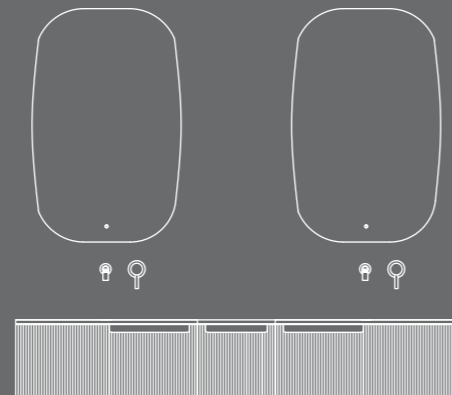

FB-凡汀台下盆

主柜 / Main cabinet 1700 x 520 x 295mm Mirror/镜子: 580 x 30 x 900mm 智能镜
颜色 / Color 卡其色
台面 / Tabletop 劳伦金岩板
盆 / Basin 600 x 350 x 105mm 不锈钢方盆
龙头 / Faucet RQ020 哑黑