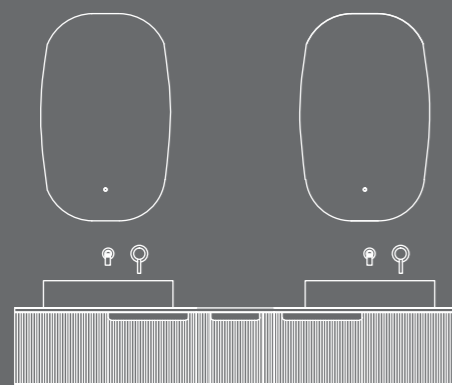

FANTIN

HIGH-END BATHROOM

Ethereal space design, moderhigh-grade gray furniture style, double ovamirrors.

FB-凡汀

主柜 / Main cabinet 1700 x 520 x 295mm Mirror/镜子: 580 x 30 x 900mm 智能镜
颜色 / Color 卡其色
台面 / Tabletop 劳伦金岩板
盆 / Basin 600 x 350 x 105mm 不锈钢方盆
龙头 / Faucet RQ020 哑黑