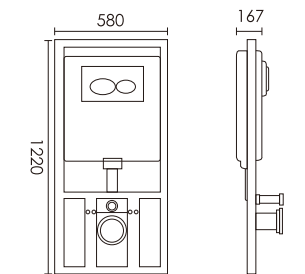

Basic Skills 基本功能

此款功能仅用于FB-2092系列

FB-2094

未来系列智能马桶

Basic Skills 基本功能

此款功能仅用于FB-2094系列

参数 DATA

型号 Model: FB-2094	尺寸 Size: 600*380*460mm
颜色 Colour: 白色	冲水量 Flushing volume: 4.8L
排水方式 Drainage mode: 地排	冲刷方式 Scouring mode: 超漩虹吸喷射式冲刷
坑距 Pitch distance: 300mm/401mm	水压要求 Water pressure requirement: 1.5 ~ 7.5KGF
供水流量 Water supply flow: ≥20L/min	座便器 Toilet seat: 陶瓷体

FB-G1901

悬挂式智能马桶系列

参数 DATA

型号 Model: FB-G1901	尺寸 Size: 605x382x405mm
颜色 Colour: 玫瑰金	冲水量 Flushing volume: 4.5L
排水方式 Drainage mode: 标准墙排	冲刷方式 Scouring mode: 直冲式冲刷
坑距 Pitch distance: 300mm/400mm	水压要求 Water pressure requirement: 0.9-8KGF
供水流量 Water supply flow: ≥20L/min	座便器 Toilet seat: ABS航空技术材料

Basic Skills 基本功能

FB-RQSX10
Concealed cistern
隐藏式水箱
Size:1220x580x167mm

FB-G1902

悬挂式智能马桶系列

参数 DATA

型号 Model: FB-G1902	尺寸 Size: 600x382x435mm
颜色 Colour: 珍珠白	冲水量 Flushing volume: 4.5L
排水方式 Drainage mode: 标准墙排	冲刷方式 Scouring mode: 直冲式冲刷
坑距 Pitch distance: 300mm/400mm	水压要求 Water pressure requirement: 0.9-8KGF
供水流量 Water supply flow: ≥20L/min	座便器 Toilet seat: ABS航空技术材料

Basic Skills 基本功能

FB-RQSX10
Concealed cistern
隐藏式水箱
Size:1220x580x167mm

FB-2010

一体式智能马桶系列

参数 DATA

型号 Model: FB-2010	尺寸 Size: 690 × 405 × 480mm
颜色 Colour: 白色	冲水量 Flushing volume: 6.4L
排水方式 Drainage mode: 地排	冲刷方式 Scouring mode: 离座自动冲刷
坑距 Pitch distance: 305mm/400mm	水压要求 Water pressure requirement: 0.15 ~ 0.75Mpa
供水流量 Water supply flow: ≥20L/min	座便器 Toilet seat: 陶瓷体