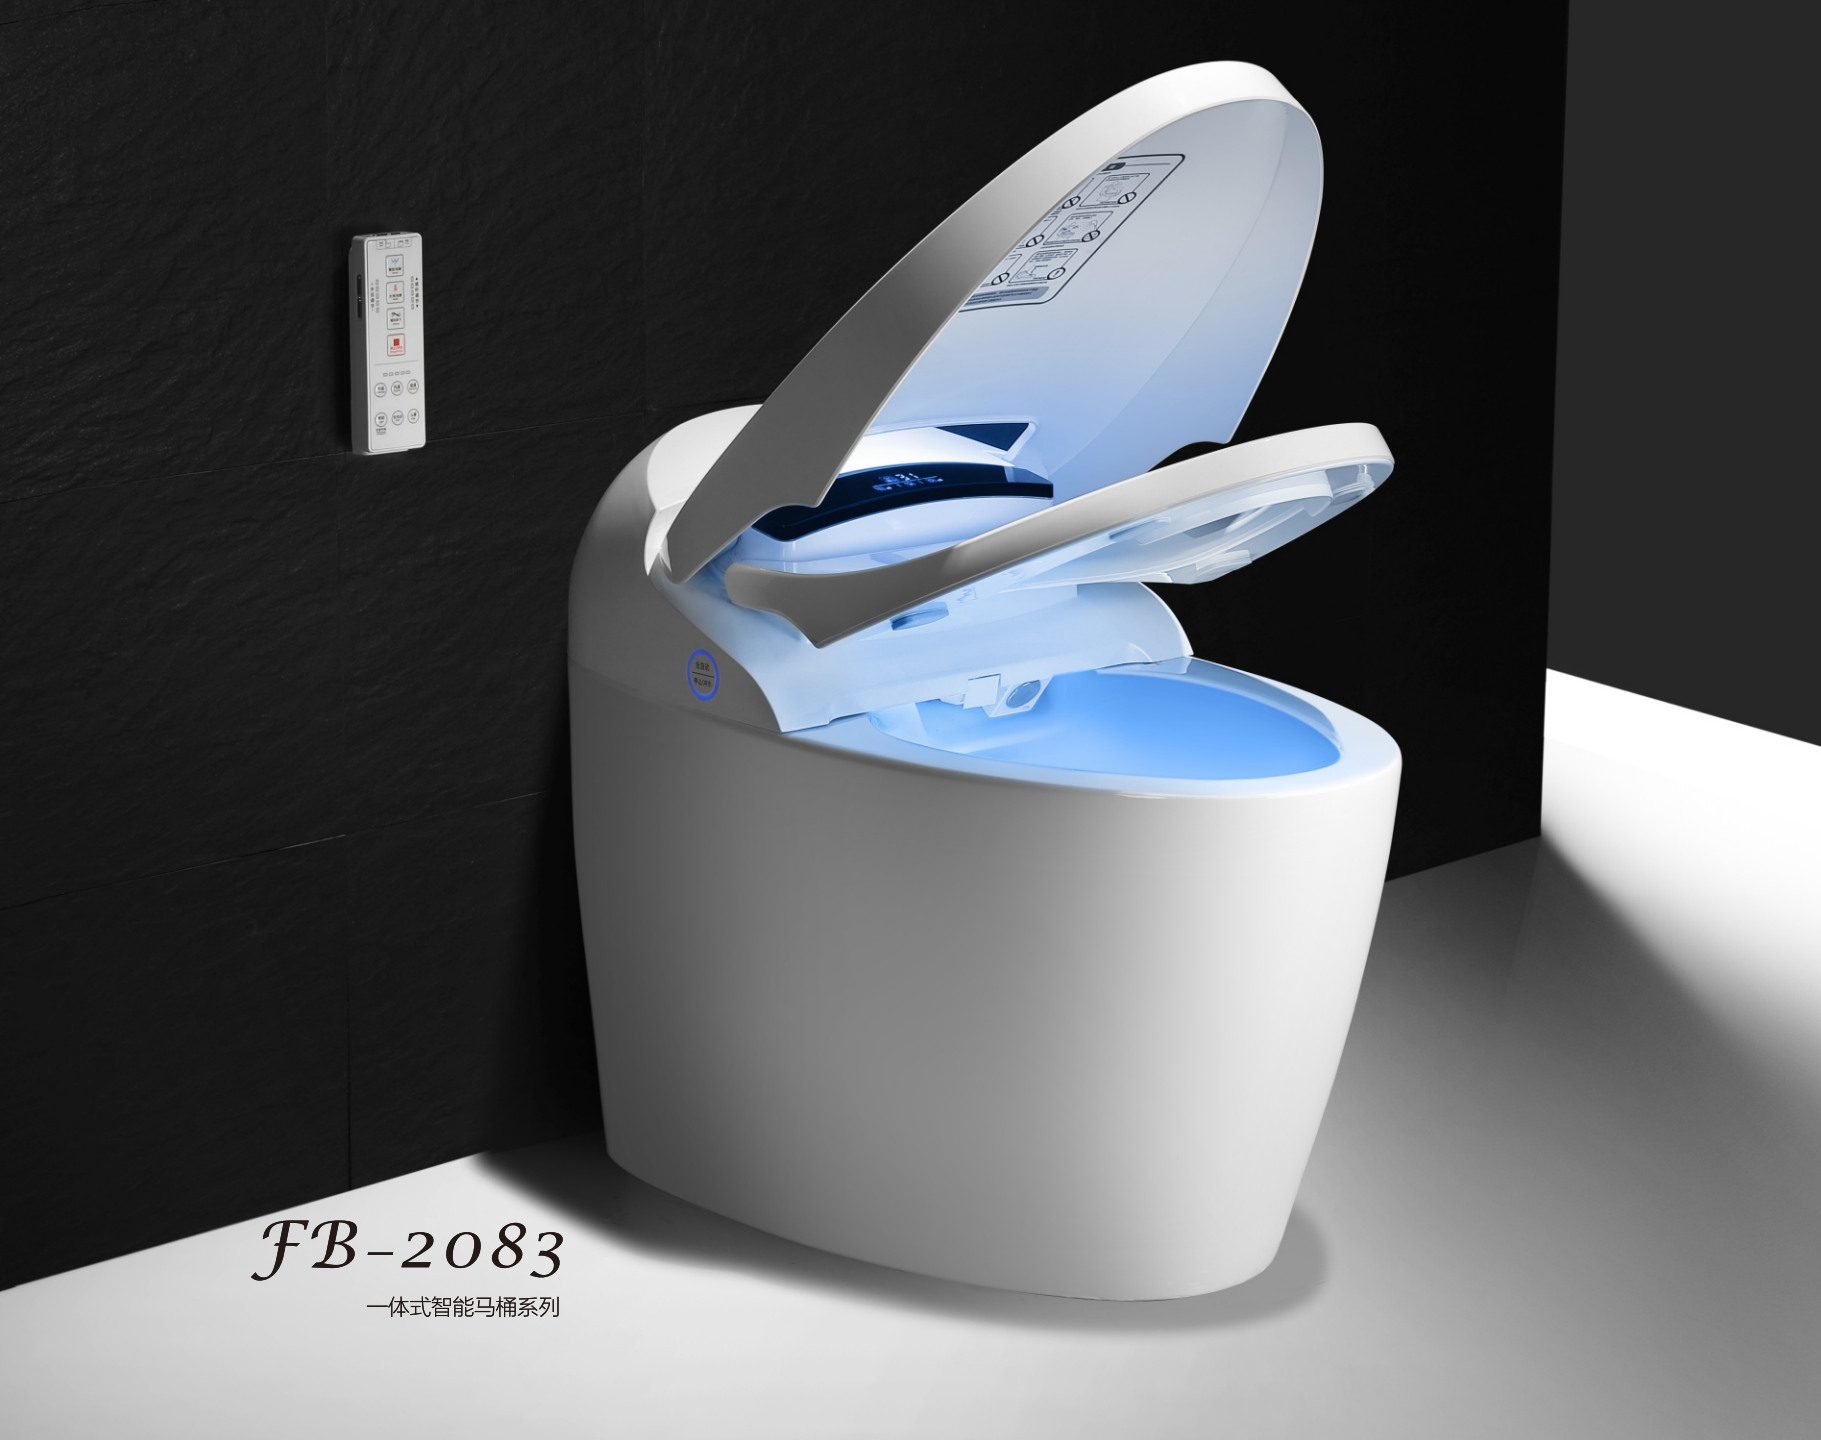

FB-2083
一体式智能马桶系列