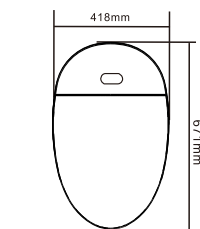

参数 DATA

型号 Model: FB-2081	尺寸 Size: 680x420x555mm
颜色 Colour: 白色	冲水量 Flushing volume: 4.5L
排水方式 Drainage mode: 地排	冲刷方式 Scouring mode: 超漩虹吸喷射式冲刷
坑距 Pitch distance: 300mm/400mm	水压要求 Water pressure requirement: 1.5-7.5KGF
供水流量 Water supply flow: ≥20L/min	座便器 Toilet seat: 100%陶瓷体

Basic Skills 基本功能

此款功能仅用于FB-2083系列

FB-2084

一体式智能马桶系列

参数 DATA

型号 Model: FB-2084	尺寸 Size: 680x390x500mm
颜色 Colour: 白色	冲水量 Flushing volume: 5L
排水方式 Drainage mode: 地排	冲刷方式 Scouring mode: 超漩虹吸喷射式冲刷
坑距 Pitch distance: 300mm/400mm	水压要求 Water pressure requirement: 1.5-7.5KGF
供水流量 Water supply flow: ≥20L/min	座便器 Toilet seat: 100%陶瓷体

Basic Skills 基本功能

此款功能仅用于FB-2084系列

FB-2086A/B

一体式智能马桶系列

参数 DATA

型号 Model:
FB-2086A/B

尺寸 Size:
671x418x480mm

颜色 Colour:
白色

冲水量 Flushing volume:
4.5L

排水方式 Drainage mode:
地排

冲刷方式 Scouring mode:
超漩虹吸喷射式冲刷

坑距 Pitch distance:
300mm/400mm

水压要求 Water pressure requirement:
0.8-7.5KGF

供水流量 Water supply flow:
≥20L/min

座便器 Toilet seat:
100%陶瓷体