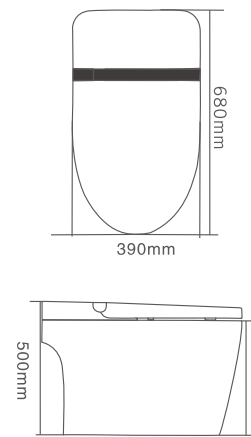

参数 DATA

型号 Model: FB-2081	尺寸 Size: 680x420x555mm
颜色 Colour: 白色	冲水量 Flushing volume: 4.5L
排水方式 Drainage mode: 地排	冲刷方式 Scouring mode: 超漩虹吸喷射式冲刷
坑距 Pitch distance: 300mm/400mm	水压要求 Water pressure requirement: 1.5-7.5KGF
供水流量 Water supply flow: ≥20L/min	座便器 Toilet seat: 100%陶瓷体

基本功能 Basic Skills

此款功能仅用于FB-2081系列

FB-2083
一体式智能马桶系列

参数 DATA

型号 Model: FB-2083	尺寸 Size: 740x420x569mm
颜色 Colour: 白色	冲水量 Flushing volume: 5L
排水方式 Drainage mode: 地排	冲刷方式 Scouring mode: 超漩虹吸喷射式冲刷
坑距 Pitch distance: 300mm/400mm	水压要求 Water pressure requirement: 0.8-7.5KGF
供水流量 Water supply flow: ≥20L/min	座便器 Toilet seat: 100%陶瓷体

Basic Skills 基本功能

此款功能仅用于FB-2083系列

FB-2084

一体式智能马桶系列

参数 DATA

型号 Model: FB-2084	尺寸 Size: 680x390x500mm
颜色 Colour: 白色	冲水量 Flushing volume: 5L
排水方式 Drainage mode: 地排	冲刷方式 Scouring mode: 超漩虹吸喷射式冲刷
坑距 Pitch distance: 300mm/400mm	水压要求 Water pressure requirement: 1.5-7.5KGF
供水流量 Water supply flow: ≥20L/min	座便器 Toilet seat: 100%陶瓷体

Basic Skills 基本功能

此款功能仅用于FB-2084系列

FB-2086A/B

一体式智能马桶系列

参数 DATA

型号 Model:
FB-2086A/B

尺寸 Size:
671x418x480mm

颜色 Colour:
白色