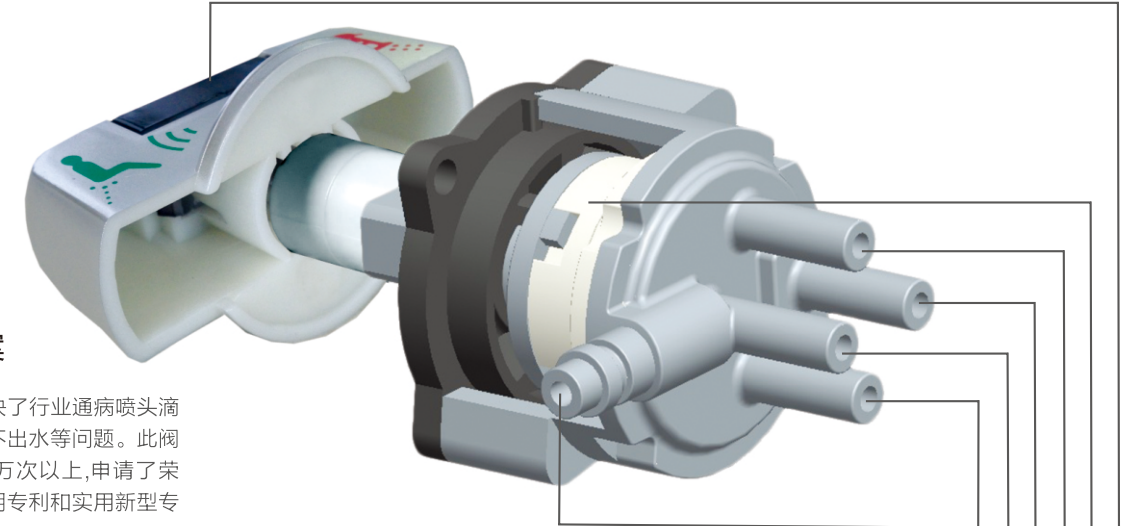

清洁

舒适

Unique Global Leading Technology

全球独有的领先技术

High-Tech Ceramic Valve Technology

高新陶瓷阀技术

- 代替了分流阀和电磁阀
- 解决喷头滴水、漏水、不出水问题

Taiwan's Leading
Smart Bathroom Technology
From Core Technology In Taiwan
Selection Of The World's High-end Parts

High-tech Ceramic Valve Technology

高新陶瓷阀技术

发明专利号 | ZL2011 1 0144003.9
使用新型专利号 | ZL2011 2 0179676.3

How It Works

工作原理

突破传统设计借鉴水龙头成熟技术，成功研发了清洗控制阀，陶瓷阀水路控制系统的工作原理与水龙头阀芯相似，他代替了分流阀和电磁阀。

代替了分流阀和电磁阀。

Solution

解决方案

轻松解决了行业通病喷头滴水、漏水、不出水等问题。此阀使用寿命30万次以上,申请了荣获了国家发明专利和实用新型专利。

解决喷头滴水、漏水、不出水问题。

Design Construction

设计构造

- 自来水进入
- 臀部清洗
- 水箱进水
- 水箱出水
- 女用清洗
- 精密陶瓷阀
- 一键暖风烘干

此阀使用寿命 **30** 万次以上，
申请并荣获了国家发明专利和实用新型专利。

This valve can be used more than 300 thousand times,
And have the honor to win National Invention Patent and Utility Model Patent.