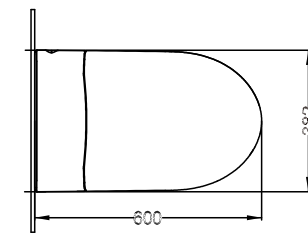

FB-G1901

悬挂式智能马桶系列

参数 DATA

型号 Model: FB-G1901	尺寸 Size: 605x382x405mm
颜色 Colour: 玫瑰金	冲水量 Flushing volume: 4.5L
排水方式 Drainage mode: 标准墙排	冲刷方式 Scouring mode: 直冲式冲刷
坑距 Pitch distance: 300mm/400mm	水压要求 Water pressure requirement: 0.9-8KGF
供水流量 Water supply flow: ≥20L/min	座便器 Toilet seat: ABS航空技术材料

Basic Skills 基本功能

FB-RQSX10
Concealed cistern
隐藏式水箱
Size:1220x580x167mm

FB-G1902

悬挂式智能马桶系列

参数 DATA

型号 Model: FB-G1902	尺寸 Size: 600x382x435mm
颜色 Colour: 珍珠白	冲水量 Flushing volume: 4.5L
排水方式 Drainage mode: 标准墙排	冲刷方式 Scouring mode: 直冲式冲刷
坑距 Pitch distance: 300mm/400mm	水压要求 Water pressure requirement: 0.9-8KGF
供水流量 Water supply flow: ≥20L/min	座便器 Toilet seat: ABS航空技术材料

Basic Skills 基本功能

FB-RQSX10
Concealed cistern
隐藏式水箱
Size:1220x580x167mm

FB-2010

一体式智能马桶系列

参数 DATA

型号 Model: FB-2010	尺寸 Size: 690 × 405 × 480mm
颜色 Colour: 白色	冲水量 Flushing volume: 6.4L
排水方式 Drainage mode: 地排	冲刷方式 Scouring mode: 离座自动冲刷
坑距 Pitch distance: 305mm/400mm	水压要求 Water pressure requirement: 0.15 ~ 0.75Mpa
供水流量 Water supply flow: ≥20L/min	座便器 Toilet seat: 陶瓷体