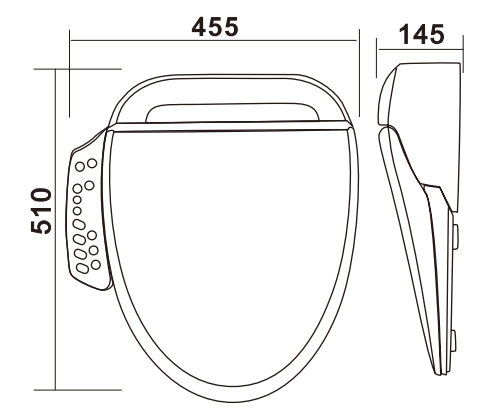

Basic Skills 基本功能

此款功能仅用于FB-2010系列

FB-2020

一体式智能马桶系列

Basic Skills 基本功能

此款功能仅用于FB-2020系列

参数 DATA

型号 Model: FB-2020	尺寸 Size: 680 × 390 × 500mm
颜色 Colour: 白色	冲水量 Flushing volume: 4.5L
排水方式 Drainage mode: 漩虹吸喷射式冲刷	冲刷方式 Scouring mode: 离座自动冲刷
坑距 Pitch distance: 300mm/400mm	水压要求 Water pressure requirement: 1.5 ~ 7.5Mpa
供水流量 Water supply flow: ≥20L/min	座便器 Toilet seat: 陶瓷体

FB-2021

未来系列智能马桶

参数 DATA

型号 Model: FB-2021	尺寸 Size: 680 × 398 × 450mm
颜色 Colour: 熔岩灰/象牙白/荷花粉	冲水量 Flushing volume: 4.8L
排水方式 Drainage mode: 地排	冲刷方式 Scouring mode: 超漩虹吸喷射式
坑距 Pitch distance: 300mm/400mm	水压要求 Water pressure requirement: 1.5-7.5KGF
供水流量 Water supply flow: ≥20L/min	座便器 Toilet seat: 陶瓷体

Basic Skills 基本功能

此款功能仅用于FB-2021系列

FB-ZN07A

智能盖板系列

尺寸: 510 x 455 x 145mm

功能介绍 Core function

清洁

- 女用清洗
- 臀部清洗
- 喷头自洁
- 儿童清洗
- 强弱按摩
- AUTO 全自动
- 移动按摩
- 助便功能