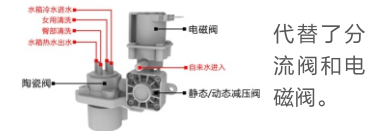

清洁

舒适

Unique Global Leading Technology

全球独有的领先技术

High-Tech Ceramic Valve Technology

高新陶瓷阀技术

- 代替了分流阀和电磁阀
- 解决喷头滴水、漏水、不出水问题

Taiwan's Leading
Smart Bathroom Technology
From Core Technology In Taiwan
Selection Of The World's High-end Parts

High-tech Ceramic Valve Technology

高新陶瓷阀技术

发明专利号 | ZL2011 1 0144003.9
使用新型专利号 | ZL2011 2 0179676.3

How It Works

工作原理

突破传统设计借鉴水龙头成熟技术，成功研发了清洗控制阀，陶瓷阀水路控制系统的工作原理与水龙头阀芯相似，他代替了分流阀和电磁阀。

代替了分流阀和电磁阀。

Solution

解决方案

轻松解决了行业通病喷头滴水、漏水、不出水等问题。此阀使用寿命30万次以上,申请了荣获了国家发明专利和实用新型专利。

解决喷头滴水、漏水、不出水问题。

Design Construction

设计构造

- 自来水进入
- 臀部清洗
- 水箱进水
- 水箱出水
- 女用清洗
- 精密陶瓷阀
- 一键暖风烘干

此阀使用寿命 **30** 万次以上，
申请并荣获了国家发明专利和实用新型专利。

This valve can be used more than 300 thousand times,
And have the honor to win National Invention Patent and Utility Model Patent.