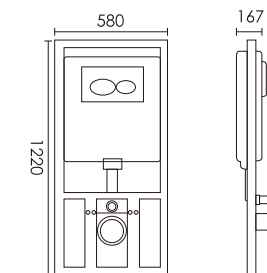

FB-G1901

悬挂式智能马桶系列

参数 DATA

型号 Model: FB-G1901	尺寸 Size: 605x382x405mm
颜色 Colour: 玫瑰金	冲水量 Flushing volume: 4.5L
排水方式 Drainage mode: 标准墙排	冲刷方式 Scouring mode: 直冲式冲刷
坑距 Pitch distance: 300mm/400mm	水压要求 Water pressure requirement: 0.9-8KGF
供水流量 Water supply flow: ≥20L/min	座便器 Toilet seat: ABS航空技术材料

Basic Skills 基本功能

FB-RQSX10
Concealed cistern
隐藏式水箱
Size:1220x580x167mm

FB-G1902

悬挂式智能马桶系列

参数 DATA

型号 Model: FB-G1902	尺寸 Size: 600x382x435mm
颜色 Colour: 珍珠白	冲水量 Flushing volume: 4.5L
排水方式 Drainage mode: 标准墙排	冲刷方式 Scouring mode: 直冲式冲刷
坑距 Pitch distance: 300mm/400mm	水压要求 Water pressure requirement: 0.9-8KGF
供水流量 Water supply flow: ≥20L/min	座便器 Toilet seat: ABS航空技术材料

Basic Skills 基本功能

FB-RQSX10
Concealed cistern
隐藏式水箱
Size:1220x580x167mm

FB-2010

一体式智能马桶系列

参数 DATA

型号 Model: FB-2010	尺寸 Size: 690 × 405 × 480mm
颜色 Colour: 白色	冲水量 Flushing volume: 6.4L
排水方式 Drainage mode: 地排	冲刷方式 Scouring mode: 离座自动冲刷
坑距 Pitch distance: 305mm/400mm	水压要求 Water pressure requirement: 0.15 ~ 0.75Mpa
供水流量 Water supply flow: ≥20L/min	座便器 Toilet seat: 陶瓷体