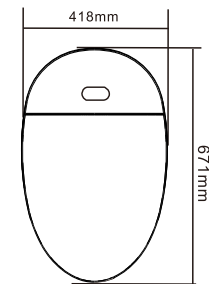

Basic Skills 基本功能

此款功能仅用于FB-2084系列

FB-2086A/B

一体式智能马桶系列

参数 DATA

型号 Model:
FB-2086A/B

尺寸 Size:
671x418x480mm

颜色 Colour:
白色

冲水量 Flushing volume:
4.5L

排水方式 Drainage mode:
地排

冲刷方式 Scouring mode:
超漩虹吸喷射式冲刷

坑距 Pitch distance:
300mm/400mm

水压要求 Water pressure requirement:
0.8-7.5KGF

供水流量 Water supply flow:
≥20L/min

座便器 Toilet seat:
100%陶瓷体

Basic Skills 基本功能

此款功能仅用于FB-2086B系列

FB-2087A/B

一体式智能马桶系列

参数 DATA

型号 Model: FB-2087A/B	尺寸 Size: 671x418x480mm
颜色 Colour: 钻石棕/玫瑰金/流光银	冲水量 Flushing volume: 4.5L
排水方式 Drainage mode: 地排	冲刷方式 Scouring mode: 超漩虹吸喷射式冲刷
坑距 Pitch distance: 300mm/400mm	水压要求 Water pressure requirement: 0.8-7.5KGF
供水流量 Water supply flow: ≥20L/min	座便器 Toilet seat: 100%陶瓷体