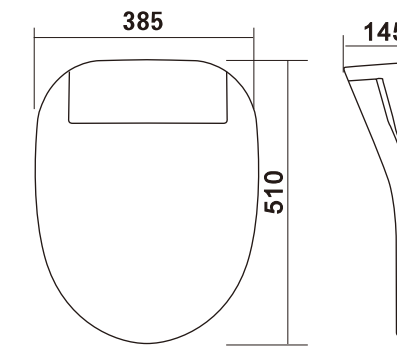

舒适

- 静音缓降
- 风温调节
- 竹炭除臭
- 看座感应
- 座温调节
- 暖风烘干
- 水温调节
- 柔光照明

FB-ZN07B

智能盖板系列

尺寸: 510x410x145mm

功能介绍 Core function

清洁

舒适

FB-ZN08A

智能盖板系列

尺寸: 510 x 450 x 145mm

功能介绍 Core function

清洁

舒适

FB-ZN08B

智能盖板系列

尺寸: 510 x 385 x 145mm

功能介绍 Core function

清洁

舒适

FB-ZN10A

智能盖板系列

尺寸：508 x 370 x 85mm

功能介绍 Core function