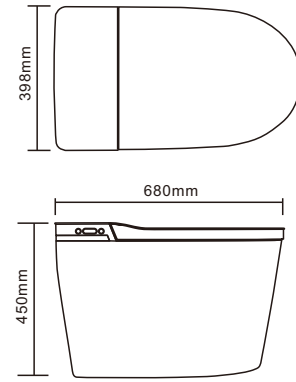

Basic Skills 基本功能

FB-RQSX10
Concealed cistern
隐藏式水箱
Size:1220x580x167mm

FB-G1902

悬挂式智能马桶系列

参数 DATA

型号 Model: FB-G1902	尺寸 Size: 600x382x435mm
颜色 Colour: 珍珠白	冲水量 Flushing volume: 4.5L
排水方式 Drainage mode: 标准墙排	冲刷方式 Scouring mode: 直冲式冲刷
坑距 Pitch distance: 300mm/400mm	水压要求 Water pressure requirement: 0.9-8KGF
供水流量 Water supply flow: ≥20L/min	座便器 Toilet seat: ABS航空技术材料

Basic Skills 基本功能

FB-RQSX10
Concealed cistern
隐藏式水箱
Size:1220x580x167mm

FB-2010

一体式智能马桶系列

参数 DATA

型号 Model: FB-2010	尺寸 Size: 690 × 405 × 480mm
颜色 Colour: 白色	冲水量 Flushing volume: 6.4L
排水方式 Drainage mode: 地排	冲刷方式 Scouring mode: 离座自动冲刷
坑距 Pitch distance: 305mm/400mm	水压要求 Water pressure requirement: 0.15 ~ 0.75Mpa
供水流量 Water supply flow: ≥20L/min	座便器 Toilet seat: 陶瓷体

Basic Skills 基本功能

此款功能仅用于FB-2010系列

FB-2020

一体式智能马桶系列

Basic Skills 基本功能

此款功能仅用于FB-2020系列

参数 DATA

型号 Model: FB-2020	尺寸 Size: 680 × 390 × 500mm
颜色 Colour: 白色	冲水量 Flushing volume: 4.5L
排水方式 Drainage mode: 漩虹吸喷射式冲刷	冲刷方式 Scouring mode: 离座自动冲刷
坑距 Pitch distance: 300mm/400mm	水压要求 Water pressure requirement: 1.5 ~ 7.5Mpa
供水流量 Water supply flow: ≥20L/min	座便器 Toilet seat: 陶瓷体

FB-2021

未来系列智能马桶

参数 DATA

型号 Model: FB-2021	尺寸 Size: 680 × 398 × 450mm
颜色 Colour: 熔岩灰/象牙白/荷花粉	冲水量 Flushing volume: 4.8L
排水方式 Drainage mode: 地排	冲刷方式 Scouring mode: 超漩虹吸喷射式
坑距 Pitch distance: 300mm/400mm	水压要求 Water pressure requirement: 1.5-7.5KGF
供水流量 Water supply flow: ≥20L/min	座便器 Toilet seat: 陶瓷体