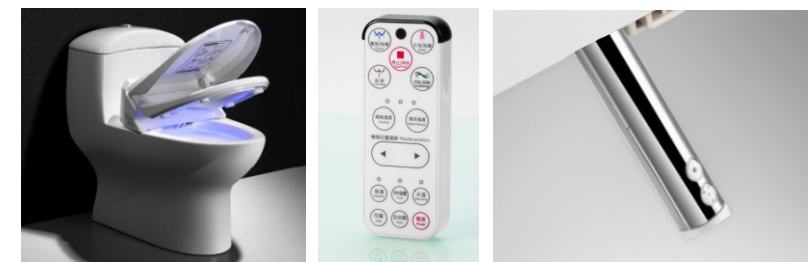

舒适

- 静音缓降
- 风温调节
- 竹炭除臭
- 看座感应
- 座温调节
- 暖风烘干
- 水温调节
- 柔光照明

FB-ZN07B

智能盖板系列

尺寸: 510x410x145mm

功能介绍 Core function

清洁

舒适