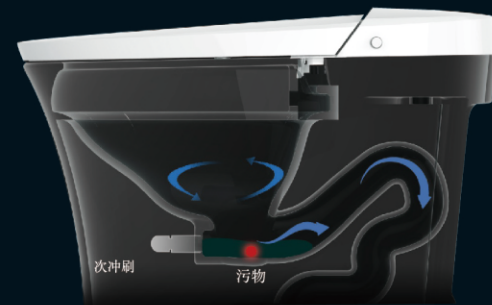

懂你,更满足你 智能的至高意义

1 国家专利产品 零水压超薄水箱

零水压
限制更贴合家庭

零水压原理是将产品所需要的水先储存于陶瓷中,再分别利用水泵和重力将陶瓷中的水进行冲洗。

2 一键清洗烘干 操作轻松简单

创新
一键旋钮设计

A、清洗烘干一键完成,即使是长者和小孩也能轻松操作
B、操作简单,无需弯腰转身,一键旋钮实现功能需求
C、人性化设计,易记易用,贴心呵护家人

3 即开即热恒定温 无储水箱更健康

专利
活水即热技术

快—即开即热,无需等待
稳—水温恒定,杜绝水温忽高忽低
净—无储水箱设计,用后残余热水自动排出,杜绝细菌滋生
安—水电分离设计,安全无隐患

4 系统全升级 双重洁净技术

1次启动
2次虹吸

A、劲道虹吸拉力增强,极速排污不返流
B、陡壁冲洗,冲力强劲
C、喷水孔挡板设计,不留污物
D、超大冲水管径,冲水更快更通畅

5 直冲式 冲刷系统

专利
导流导压设计*

专利导流导压设计,平时圈内蓄水待发,按下冲洗键时,不用等待水流堆积,可瞬间完成从高位势能到冲洗孔的水压传导和增强,水量完全释放,强劲冲出。

*国家发明专利号: ZL 2007 1 0143460.X

6 当科技遇到环保 一次节水40%

一次冲净
仅需3.5L水

高效释放水的势能和冲击力,单位水量的冲力更加强劲,一次冲水即可彻底冲净效果,用水仅需 3.5L。相比普通 6L 坐便器,每次冲水节省 40%。