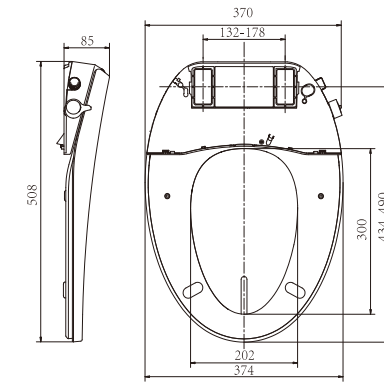

FB-ZN08A

智能盖板系列

尺寸: 510 x 450 x 145mm

功能介绍 Core function

清洁

舒适

FB-ZN08B

智能盖板系列

尺寸: 510 x 385 x 145mm

功能介绍 Core function

清洁

舒适

FB-ZN10A

智能盖板系列

尺寸：508 x 370 x 85mm

功能介绍 Core function