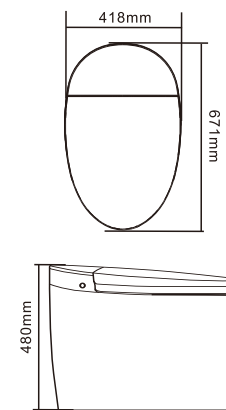

Basic Skills 基本功能

此款功能仅用于FB-2086B系列

FB-2087A/B

一体式智能马桶系列

参数 DATA

型号 Model: FB-2087A/B	尺寸 Size: 671x418x480mm
颜色 Colour: 钻石棕/玫瑰金/流光银	冲水量 Flushing volume: 4.5L
排水方式 Drainage mode: 地排	冲刷方式 Scouring mode: 超漩虹吸喷射式冲刷
坑距 Pitch distance: 300mm/400mm	水压要求 Water pressure requirement: 0.8-7.5KGF
供水流量 Water supply flow: ≥20L/min	座便器 Toilet seat: 100%陶瓷体

此款功能仅用于FB-2087B系列

FB-2090

一体式智能马桶系列

参数 DATA

型号 Model: FB-2090	尺寸 Size: 671x418x480mm
颜色 Colour: 白色	冲水量 Flushing volume: 5L
排水方式 Drainage mode: 地排	冲刷方式 Scouring mode: 超漩虹吸喷射式冲刷
坑距 Pitch distance: 300mm/400mm	水压要求 Water pressure requirement: 1.5-7.5KGF
供水流量 Water supply flow: ≥20L/min	座便器 Toilet seat: 100%陶瓷体