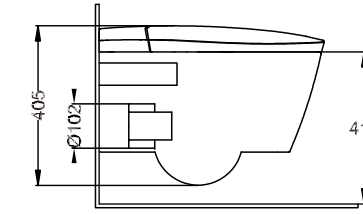

FB-2092

一体式智能马桶系列

参数 DATA

型号 Model: FB-2092	尺寸 Size: 680x390x500mm
颜色 Colour: 白色	冲水量 Flushing volume: 5L
排水方式 Drainage mode: 地排	冲刷方式 Scouring mode: 超漩虹吸喷射式冲刷
坑距 Pitch distance: 300mm/400mm	水压要求 Water pressure requirement: 1.5-7.5KGF
供水流量 Water supply flow: ≥20L/min	座便器 Toilet seat: 100%陶瓷体

Basic Skills 基本功能

此款功能仅用于FB-2092系列

FB-2094

未来系列智能马桶

Basic Skills 基本功能

此款功能仅用于FB-2094系列

参数 DATA

型号 Model: FB-2094	尺寸 Size: 600*380*460mm
颜色 Colour: 白色	冲水量 Flushing volume: 4.8L
排水方式 Drainage mode: 地排	冲刷方式 Scouring mode: 超漩虹吸喷射式冲刷
坑距 Pitch distance: 300mm/401mm	水压要求 Water pressure requirement: 1.5 ~ 7.5KGF
供水流量 Water supply flow: ≥20L/min	座便器 Toilet seat: 陶瓷体

FB-G1901

悬挂式智能马桶系列

参数 DATA

型号 Model: FB-G1901	尺寸 Size: 605x382x405mm
颜色 Colour: 玫瑰金	冲水量 Flushing volume: 4.5L
排水方式 Drainage mode: 标准墙排	冲刷方式 Scouring mode: 直冲式冲刷
坑距 Pitch distance: 300mm/400mm	水压要求 Water pressure requirement: 0.9-8KGF
供水流量 Water supply flow: ≥20L/min	座便器 Toilet seat: ABS航空技术材料