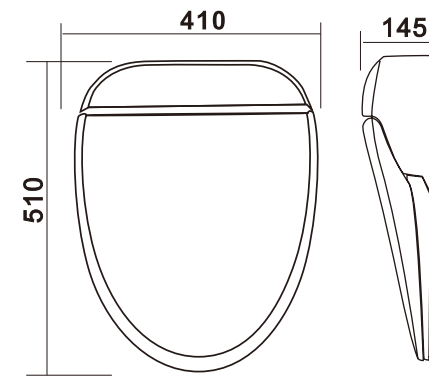

FB-2021

未来系列智能马桶

参数 DATA

型号 Model: FB-2021	尺寸 Size: 680 × 398 × 450mm
颜色 Colour: 熔岩灰/象牙白/荷花粉	冲水量 Flushing volume: 4.8L
排水方式 Drainage mode: 地排	冲刷方式 Scouring mode: 超漩虹吸喷射式
坑距 Pitch distance: 300mm/400mm	水压要求 Water pressure requirement: 1.5-7.5KGF
供水流量 Water supply flow: ≥20L/min	座便器 Toilet seat: 陶瓷体

Basic Skills 基本功能

此款功能仅用于FB-2021系列

FB-ZN07A

智能盖板系列

尺寸: 510 x 455 x 145mm

功能介绍 Core function

清洁

- 女用清洗
- 臀部清洗
- 喷头自洁
- 儿童清洗
- 强弱按摩
- AUTO 全自动
- 移动按摩
- 助便功能

舒适

- 静音缓降
- 风温调节
- 竹炭除臭
- 看座感应
- 座温调节
- 暖风烘干
- 水温调节
- 柔光照明

FB-ZN07B

智能盖板系列

尺寸: 510x410x145mm

功能介绍 Core function

清洁

舒适

FB-ZN08A

智能盖板系列

尺寸: 510 x 450 x 145mm

功能介绍 Core function

清洁

舒适

FB-ZN08B

智能盖板系列