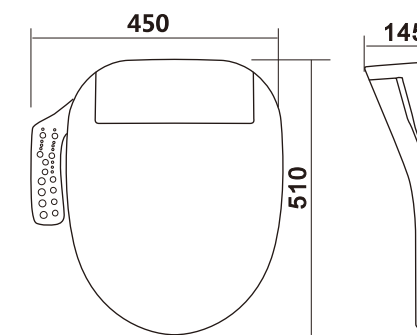

Basic Skills 基本功能

此款功能仅用于FB-2021系列

FB-ZN07A

智能盖板系列

尺寸: 510 x 455 x 145mm

功能介绍 Core function

清洁

- 女用清洗
- 臀部清洗
- 喷头自洁
- 儿童清洗
- 强弱按摩
- AUTO 全自动
- 移动按摩
- 助便功能

舒适

- 静音缓降
- 风温调节
- 竹炭除臭
- 看座感应
- 座温调节
- 暖风烘干
- 水温调节
- 柔光照明

FB-ZN07B

智能盖板系列

尺寸: 510x410x145mm

功能介绍 Core function

清洁

舒适

FB-ZN08A

智能盖板系列

尺寸: 510 x 450 x 145mm

功能介绍 Core function

清洁

舒适

FB-ZN08B

智能盖板系列

尺寸: 510 x 385 x 145mm

功能介绍 Core function

清洁

舒适

FB-ZN10A

智能盖板系列

尺寸：508 x 370 x 85mm

功能介绍 Core function