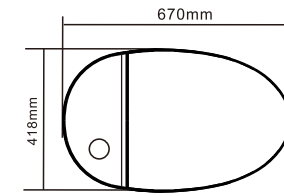

Basic Skills 基本功能

FB-RQSX10
Concealed cistern
隐藏式水箱
Size:1220x580x167mm

FB-G1902

悬挂式智能马桶系列

参数 DATA

型号 Model: FB-G1902	尺寸 Size: 600x382x435mm
颜色 Colour: 珍珠白	冲水量 Flushing volume: 4.5L
排水方式 Drainage mode: 标准墙排	冲刷方式 Scouring mode: 直冲式冲刷
坑距 Pitch distance: 300mm/400mm	水压要求 Water pressure requirement: 0.9-8KGF
供水流量 Water supply flow: ≥20L/min	座便器 Toilet seat: ABS航空技术材料

Basic Skills 基本功能

FB-RQSX10
Concealed cistern
隐藏式水箱
Size:1220x580x167mm

FB-2010

一体式智能马桶系列

参数 DATA

型号 Model: FB-2010	尺寸 Size: 690 × 405 × 480mm
颜色 Colour: 白色	冲水量 Flushing volume: 6.4L
排水方式 Drainage mode: 地排	冲刷方式 Scouring mode: 离座自动冲刷
坑距 Pitch distance: 305mm/400mm	水压要求 Water pressure requirement: 0.15 ~ 0.75Mpa
供水流量 Water supply flow: ≥20L/min	座便器 Toilet seat: 陶瓷体

Basic Skills 基本功能

此款功能仅用于FB-2010系列

FB-2020

一体式智能马桶系列

Basic Skills 基本功能

此款功能仅用于FB-2020系列

参数 DATA

型号 Model: FB-2020	尺寸 Size: 680 × 390 × 500mm
颜色 Colour: 白色	冲水量 Flushing volume: 4.5L
排水方式 Drainage mode: 漩虹吸喷射式冲刷	冲刷方式 Scouring mode: 离座自动冲刷
坑距 Pitch distance: 300mm/400mm	水压要求 Water pressure requirement: 1.5 ~ 7.5Mpa
供水流量 Water supply flow: ≥20L/min	座便器 Toilet seat: 陶瓷体

FB-2021

未来系列智能马桶

参数 DATA

型号 Model: FB-2021	尺寸 Size: 680 × 398 × 450mm
颜色 Colour: 熔岩灰/象牙白/荷花粉	冲水量 Flushing volume: 4.8L
排水方式 Drainage mode: 地排	冲刷方式 Scouring mode: 超漩虹吸喷射式
坑距 Pitch distance: 300mm/400mm	水压要求 Water pressure requirement: 1.5-7.5KGF
供水流量 Water supply flow: ≥20L/min	座便器 Toilet seat: 陶瓷体