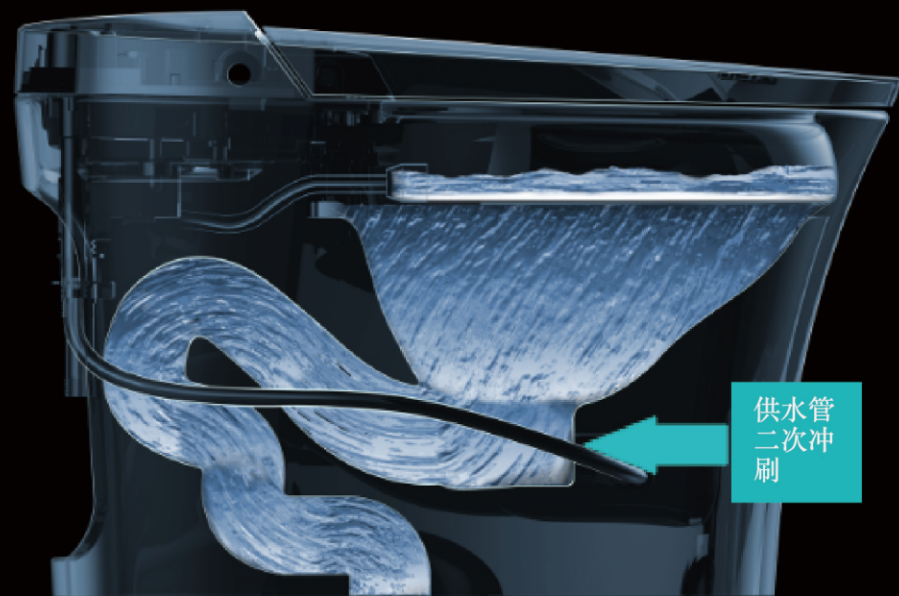

*国家发明专利号: ZL 2007 1 0143460.X

6 当科技遇到环保 一次节水40%

一次冲净
仅需3.5L水

高效释放水的势能和冲击力,单位水量的冲力更加强劲,一次冲水即可彻底冲净效果,用水仅需 3.5L。相比普通 6L 坐便器,每次冲水节省 40%。

智能未来

一键式旋转按钮

智能新时代，科技新未来，创新照耀未来

新一代一键式旋转按钮着座时向前旋转为臀部清洗，向后旋转为女用清洗，单击旋转按钮为停止，双击旋转按钮为烘干，无人着坐时单击为停电冲水。

直冲式冲刷系统

利用文丘里原理，使马桶排污管形成2次虹吸冲刷，将马桶水封内的水和污物从排污管吸出，冲刷力度大，冲净效果好，用水量少。

双重洁净技术 | 低压力启动技术 | 防倒流

直冲式冲刷系统

低压启动技术

直冲系统创新性的采用R&T首创低压启动技术，马桶内置有低压启动程序，适用于家庭水压比较低的情况，解决了目前压力式冲刷马桶水压低不可使用的问题。0.12MPa动压，比行业更低。

FB-2081

一体式智能马桶系列