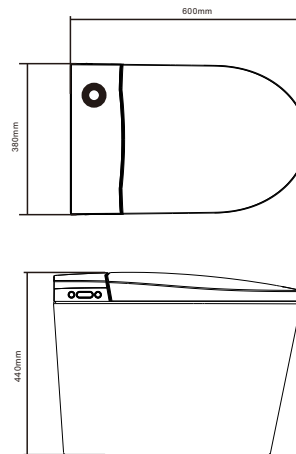

FB-2092

一体式智能马桶系列

参数 DATA

型号 Model: FB-2092	尺寸 Size: 680x390x500mm
颜色 Colour: 白色	冲水量 Flushing volume: 5L
排水方式 Drainage mode: 地排	冲刷方式 Scouring mode: 超漩虹吸喷射式冲刷
坑距 Pitch distance: 300mm/400mm	水压要求 Water pressure requirement: 1.5-7.5KGF
供水流量 Water supply flow: ≥20L/min	座便器 Toilet seat: 100%陶瓷体

Basic Skills 基本功能

此款功能仅用于FB-2092系列

FB-2094

未来系列智能马桶

Basic Skills 基本功能

此款功能仅用于FB-2094系列

参数 DATA

型号 Model: FB-2094	尺寸 Size: 600*380*460mm
颜色 Colour: 白色	冲水量 Flushing volume: 4.8L
排水方式 Drainage mode: 地排	冲刷方式 Scouring mode: 超漩虹吸喷射式冲刷
坑距 Pitch distance: 300mm/401mm	水压要求 Water pressure requirement: 1.5 ~ 7.5KGF
供水流量 Water supply flow: ≥20L/min	座便器 Toilet seat: 陶瓷体

FB-G1901

悬挂式智能马桶系列

参数 DATA

型号 Model: FB-G1901	尺寸 Size: 605x382x405mm
颜色 Colour: 玫瑰金	冲水量 Flushing volume: 4.5L
排水方式 Drainage mode: 标准墙排	冲刷方式 Scouring mode: 直冲式冲刷
坑距 Pitch distance: 300mm/400mm	水压要求 Water pressure requirement: 0.9-8KGF
供水流量 Water supply flow: ≥20L/min	座便器 Toilet seat: ABS航空技术材料