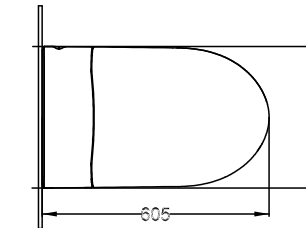

Basic Skills 基本功能

此款功能仅用于FB-2092系列

FB-2094

未来系列智能马桶

Basic Skills 基本功能

此款功能仅用于FB-2094系列

参数 DATA

型号 Model: FB-2094	尺寸 Size: 600*380*460mm
颜色 Colour: 白色	冲水量 Flushing volume: 4.8L
排水方式 Drainage mode: 地排	冲刷方式 Scouring mode: 超漩虹吸喷射式冲刷
坑距 Pitch distance: 300mm/401mm	水压要求 Water pressure requirement: 1.5 ~ 7.5KGF
供水流量 Water supply flow: ≥20L/min	座便器 Toilet seat: 陶瓷体

FB-G1901

悬挂式智能马桶系列

参数 DATA

型号 Model: FB-G1901	尺寸 Size: 605x382x405mm
颜色 Colour: 玫瑰金	冲水量 Flushing volume: 4.5L
排水方式 Drainage mode: 标准墙排	冲刷方式 Scouring mode: 直冲式冲刷
坑距 Pitch distance: 300mm/400mm	水压要求 Water pressure requirement: 0.9-8KGF
供水流量 Water supply flow: ≥20L/min	座便器 Toilet seat: ABS航空技术材料