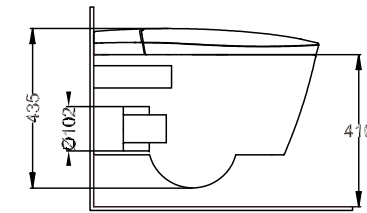

FB-G1901

悬挂式智能马桶系列

参数 DATA

型号 Model: FB-G1901	尺寸 Size: 605x382x405mm
颜色 Colour: 玫瑰金	冲水量 Flushing volume: 4.5L
排水方式 Drainage mode: 标准墙排	冲刷方式 Scouring mode: 直冲式冲刷
坑距 Pitch distance: 300mm/400mm	水压要求 Water pressure requirement: 0.9-8KGF
供水流量 Water supply flow: ≥20L/min	座便器 Toilet seat: ABS航空技术材料

Basic Skills 基本功能

FB-RQSX10
Concealed cistern
隐藏式水箱
Size:1220x580x167mm

FB-G1902

悬挂式智能马桶系列

参数 DATA

型号 Model: FB-G1902	尺寸 Size: 600x382x435mm
颜色 Colour: 珍珠白	冲水量 Flushing volume: 4.5L
排水方式 Drainage mode: 标准墙排	冲刷方式 Scouring mode: 直冲式冲刷
坑距 Pitch distance: 300mm/400mm	水压要求 Water pressure requirement: 0.9-8KGF
供水流量 Water supply flow: ≥20L/min	座便器 Toilet seat: ABS航空技术材料

Basic Skills 基本功能

FB-RQSX10
Concealed cistern
隐藏式水箱
Size:1220x580x167mm

FB-2010

一体式智能马桶系列

参数 DATA

型号 Model: FB-2010	尺寸 Size: 690 × 405 × 480mm
颜色 Colour: 白色	冲水量 Flushing volume: 6.4L
排水方式 Drainage mode: 地排	冲刷方式 Scouring mode: 离座自动冲刷
坑距 Pitch distance: 305mm/400mm	水压要求 Water pressure requirement: 0.15 ~ 0.75Mpa
供水流量 Water supply flow: ≥20L/min	座便器 Toilet seat: 陶瓷体